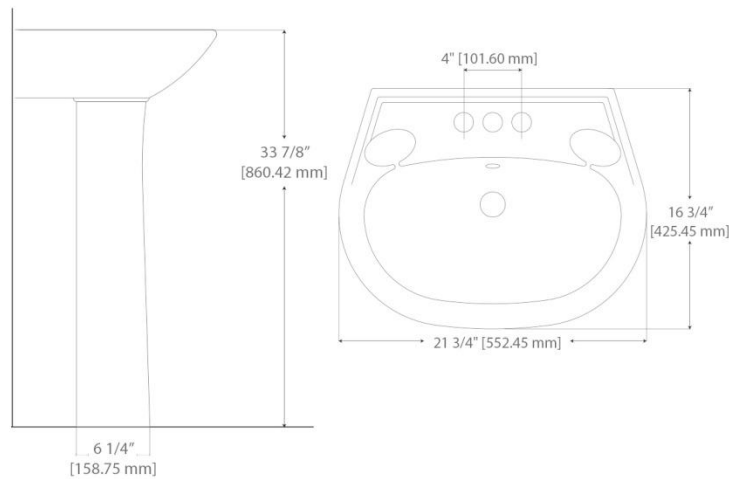

Blanco

Marfil

Beige

*25 años de Garantía en Cerámica | Un año en Herrajes, Válvulas y Componentes del funcionamiento.
Las medidas pueden variar según las tolerancias permitidas de las normas.