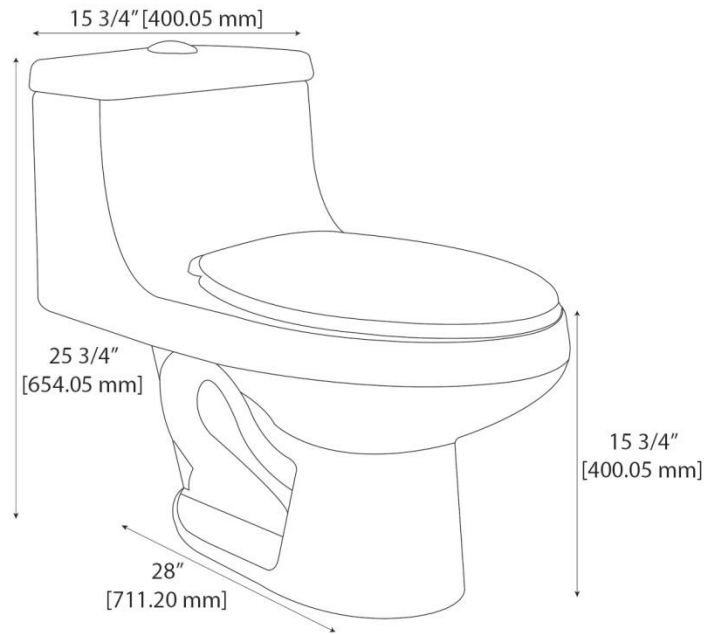

Una pieza | One Piece

*La distancia del centro de descarga al muro terminado es de 12".

Información técnica

CONSUMO DE AGUA	4.8 lpd
SISTEMA	Destroyer Flush 3"
ESPEJO	6 1/8 - 8 3/8" (155.57 - 212.72 mm)
SELLO HIDRÁULICO	2 3/8" (60.32 mm)
INCLUYE	Herrajes instalados
ACCIONAMIENTO	Botón superior cromado
ALTURA	Confort Plus | 15 3/4"
ESTÁNDARES	NOM-009-CONAGUA-2001 / 010-CONAGUA-2000
PESO	38.64 kg.
VOLÚMEN	0.1888 m3

Productos relacionados

Asientos	
C03A0901	Asiento alargado aro abierto blanco
C04A1001	Asiento alargado aro cerrado blanco
C05A1101	Asiento de caída suave alargado aro abierto de lujo
C06A1101	Asiento de caída suave alargado aro cerrado de lujo
C07A1201	Asiento alargado aro abierto y tapa cubre aro
C01A0505	Asiento ligero redondo aro abierto marfil
C03A0905	Asiento alargado aro abierto marfil
C04A1005	Asiento alargado aro cerrado marfil
C05A1105	Asiento de caída suave alargado aro abierto de lujo 96 marfil
C06A1105	Asiento de caída suave alargado aro cerrado de lujo 96 marfil
Refacciones	
C29G0100	Botón de palanca 38mm
C29G0400	Botón superior de Push 58mm
C3800000	Sapo con burbuja para descarga de 4.8lpd
C59H1800	Herraje de botón superior 58mm con actuador para one piece
C48H1800	Válvula de salida de 3 pulgadas para sanitario de una pieza