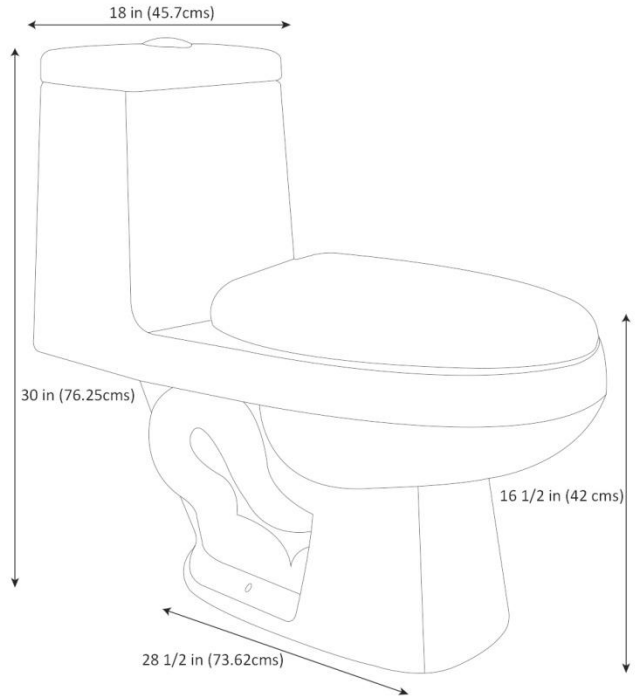

Chichen Itzá

Una pieza | One Piece