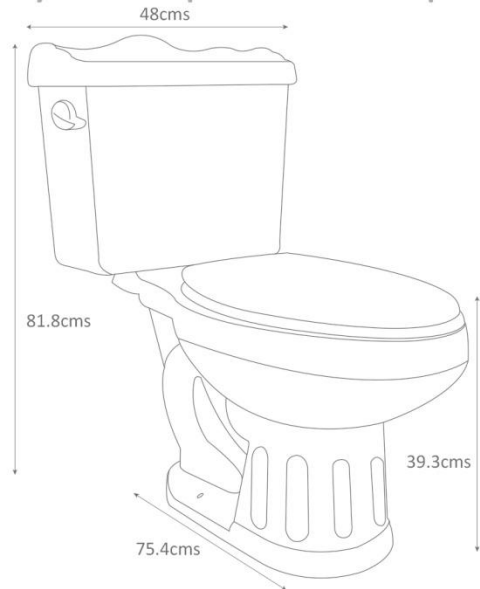

Taza y tanque | Two pieces

*La distancia del centro de descarga al muro terminado es de 12".

Información técnica

CONSUMO DE AGUA	3.8 lpd
SISTEMA	Destroyer Flush 3"
ESPEJO	6 1/2 - 8 3/8" (165.10 - 212.72 mm)
SELLO HIDRÁULICO	2 1/2" (63.50 mm)
INCLUYE	Herrajes instalados
ACCIONAMIENTO	Manija lateral cromada
ALTURA	Confort Plus 15 /12"
ESTÁNDARES	NOM-009-CONAGUA-2001 / 010-CONAGUA-2000
PESO	39.76 kg.
VOLUMEN	0.1604 m3