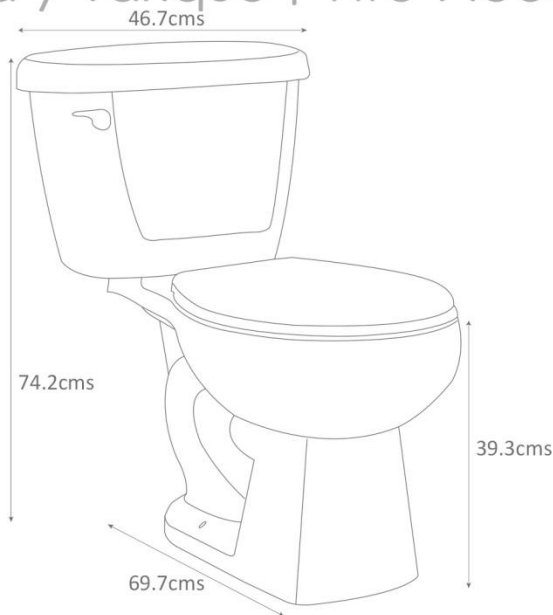

Certificación ecológica en USA
Ecological certification USA

Certificación ecológica en México
Ecological certification Mexico

Producto con altura especial (17")
ADA Product

Recomendado para personas con
capacidades diferentes
For people with different abilities

Información técnica

CONSUMO DE AGUA	3.8 lpd
SISTEMA	Destroyer Flush 3"
ESPEJO	6 5/8 - 7 1/2" (168.27 - 190.50 mm)
SELLO HIDRÁULICO	2 1/2" (63.50 mm)
INCLUYE	Herrajes instalados
ACCIONAMIENTO	Manija frontal cromada
ALTURA	Confort Plus 15 1/2"
ESTÁNDARES	NOM-009-CONAGUA-2001 / 010-CONAGUA-2000 / ASME A112.19.2 / CSA B45.1.
PESO	33.46 kg.
VOLUMEN	0.1414 m3