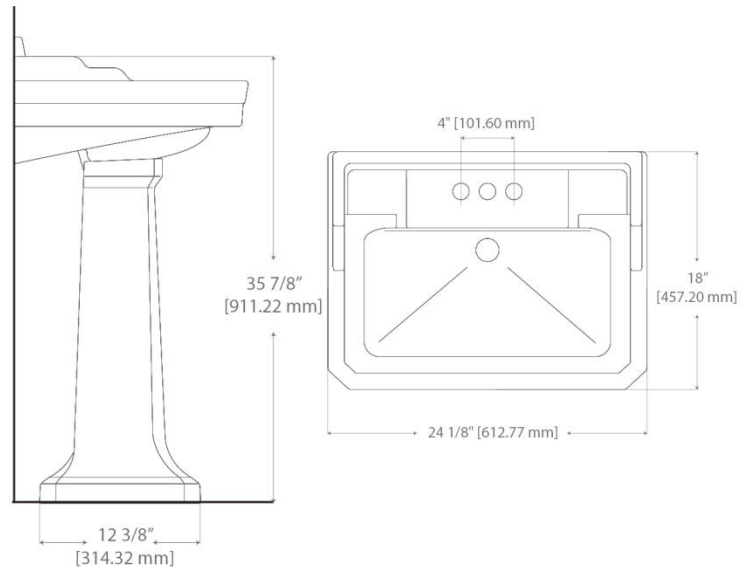

Zúrich

Lavabo y Pedestal | Lavatory

*Para mezcladora de 4". Versión monomando y de 8" sobre pedido.

Información técnica

DISEÑO	Recomendado para espacios amplios
ESMALTE	Alta resistencia y larga vida
ACABADO	Porcelanizado con fino brillo
DISPONIBILIDAD	Con orificio a 4"
PESO	29.27 kg
VOLUMEN	0.1598 m3