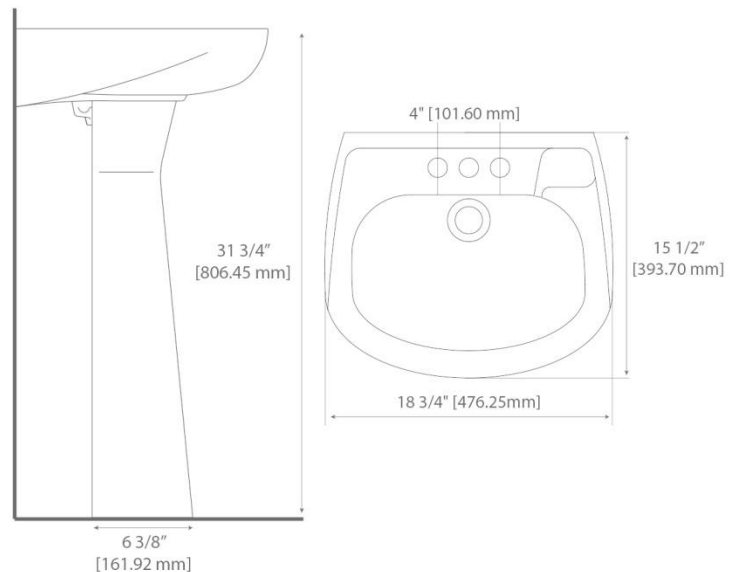

Taza y Tanque | Two Pieces

Información técnica

CONSUMO DE AGUA	3.8 lpd
SISTEMA	Destroyer Flush 3"
ESPEJO	6 1/2 - 7 5/8" (165.10 - 193.67 mm)
SELLO HIDRÁULICO	2 1/2" (63.50 mm)
INCLUYE	Herrajes instalados
ACCIONAMIENTO	Manija frontal cromada
ALTURA	Confort Plus 15 1/8"
ESTÁNDARES	NOM-009-CONAGUA-2001 / 010-CONAGUA-2000 / ASME A112.19.2 / CSA B45.1.
PESO	35.27 kg.
VOLUMEN	0.1558 m3

Jazmín

Lavabo y Pedestal | Lavatory

*Para mezcladora de 4". Versión monomando y de 8" sobre pedido.

Información técnica

DISEÑO	Recomendado para espacios reducidos
ESMALTE	Alta resistencia y larga vida
ACABADO	Porcelanizado con fino brillo
DISPONIBILIDAD	Con orificio a 4" (*Monomando y 8")
PESO	17.57 kg
VOLUMEN	0.0669 m3

*La distancia del centro de descarga al muro terminado es de 12".

Información técnica

CONSUMO DE AGUA	3.8 lpd
SISTEMA	Destroyer Flush 3"
ESPEJO	6 1/8 - 7 1/2" (155.57 - 190.50 mm)
SELLO HIDRÁULICO	2 1/4" (57.15 mm)
INCLUYE	Herrajes instalados
ACCIONAMIENTO	Manija lateral cromada
ALTURA	Confort Plus 15 / 12"
ESTÁNDARES	NOM-009-CONAGUA-2001 / 010-CONAGUA-2000
PESO	38.24 kg.
VOLUMEN	0.1492 m3