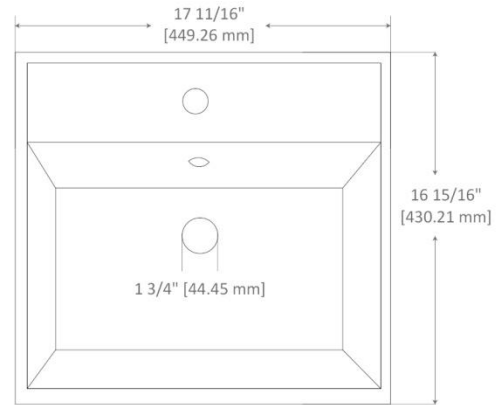

Lavabo | Lavatory

Da Vinci

Información técnica

DISEÑO	Ideal para espacios sobre cubierta
ESPESOR	Cerámica de hasta 10mm
ESMALTE	Alta resistencia y larga vida
ACABADO	Porcelanizado con fino brillo
DISPONIBILIDAD	Solo para mezcladora empotrada
PESO	7.87 kg
VOLUMEN	0.0297 m3

*25 años de Garantía en Cerámica | Un año en Herrajes, Válvulas y Componentes del funcionamiento.
Las medidas pueden variar según las tolerancias permitidas de las normas.

Cuadrato

Información técnica

DISEÑO	Ideal para espacios sobre cubierta
ESPESOR	Cerámica de hasta 10mm
ESMALTE	Alta resistencia y larga vida
ACABADO	Porcelanizado con fino brillo
DISPONIBILIDAD	Con orificio para llave monomando
PESO	16.17 kg
VOLUMEN	0.0437 m ³

Lavabo | Lavatory

Miró

Información técnica

DISEÑO	Ideal para espacios sobre cubierta
ESPESOR	Cerámica de hasta 10mm
ESMALTE	Alta resistencia y larga vida
ACABADO	Porcelanizado con fino brillo
DISPONIBILIDAD	Con orificio para llave monomando
PESO	11.33 kg
VOLUMEN	0.0437 m ³