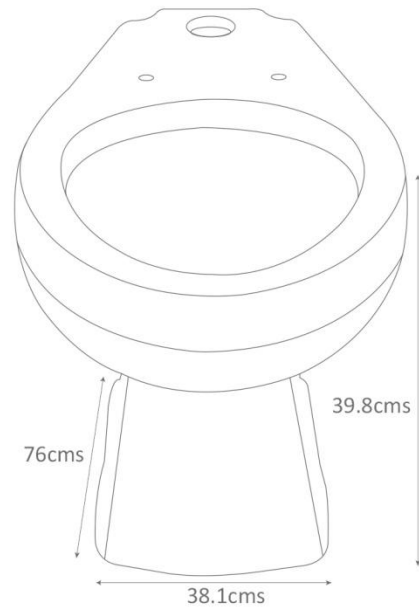

Taza Flux

Taza Fluxómetro | WC Flux

*La distancia del centro de descarga al muro terminado es de 12".

Productos relacionados

Refacciones

C3400000	Spud 1 1/2" para taza flux
C2400000	Fluxómetro para taza

Información técnica

CONSUMO DE AGUA	4.8 lpd
SISTEMA	Fluxómetro
ESPEJO	6 3/4 + 9" (171.45 - 228.60 mm)
SELLO HIDRÁULICO	2 1/2" (63.50 mm)
INCLUYE	Spud 1 1/2" sin instalar
ACCIONAMIENTO	Fluxómetro
ALTURA	Confort Plus | 15 3/4"
ESTÁNDARES	NOM-009-CONAGUA-2001
PESO	22.18 kg.
VOLUMEN	0.1092 m3