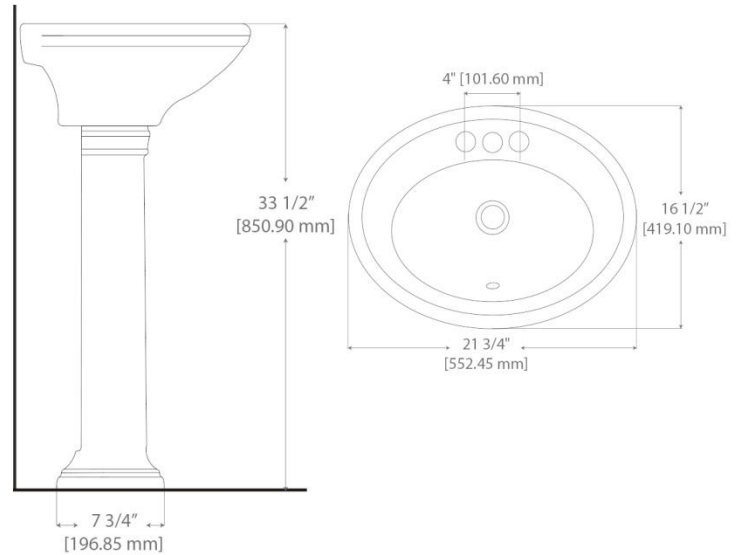

Blanco

Marfil

Beige

*25 años de Garantía en Cerámica | Un año en Herrajes, Válvulas y Componentes del funcionamiento.
Las medidas pueden variar según las tolerancias permitidas de las normas.