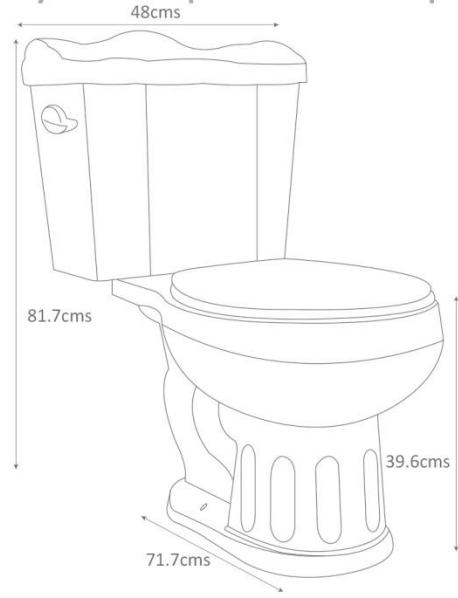

Jazmín

Lavabo y Pedestal | Lavatory

*Para mezcladora de 4". Versión monomando y de 8" sobre pedido.

Información técnica

DISEÑO	Recomendado para espacios reducidos
ESMALTE	Alta resistencia y larga vida
ACABADO	Porcelanizado con fino brillo
DISPONIBILIDAD	Con orificio a 4" (*Monomando y 8")
PESO	17.57 kg
VOLUMEN	0.0669 m3

*La distancia del centro de descarga al muro terminado es de 12".

Información técnica

CONSUMO DE AGUA	3.8 lpd
SISTEMA	Destroyer Flush 3"
ESPEJO	6 1/8 - 7 1/2" (155.57 - 190.50 mm)
SELLO HIDRÁULICO	2 1/4" (57.15 mm)
INCLUYE	Herrajes instalados
ACCIONAMIENTO	Manija lateral cromada
ALTURA	Confort Plus 15 / 12"
ESTÁNDARES	NOM-009-CONAGUA-2001 / 010-CONAGUA-2000
PESO	38.24 kg.
VOLUMEN	0.1492 m3