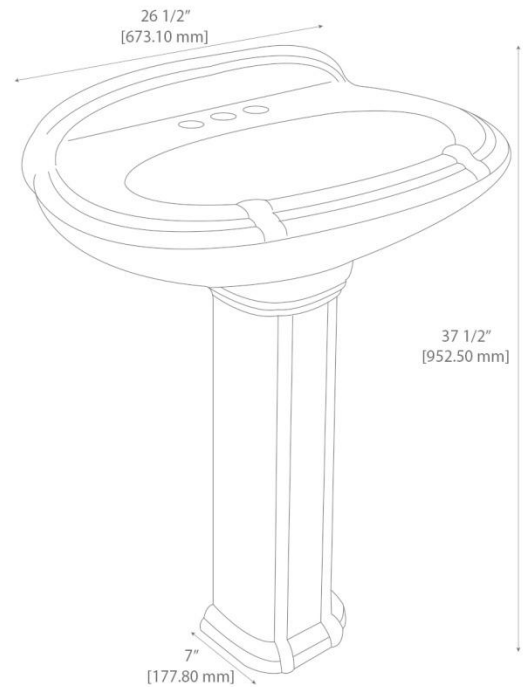

Greco

Lavabo y Pedestal | Lavatory

*Para mezcladora de 4\"/>

Información técnica

DISEÑO	Recomendado para espacios amplios
ESMALTE	Alta resistencia y larga vida
ACABADO	Porcelanizado con fino brillo
DISPONIBILIDAD	Con orificio a 4\"/>
PESO	25.37 kg
VOLUMEN	0.1558 m3