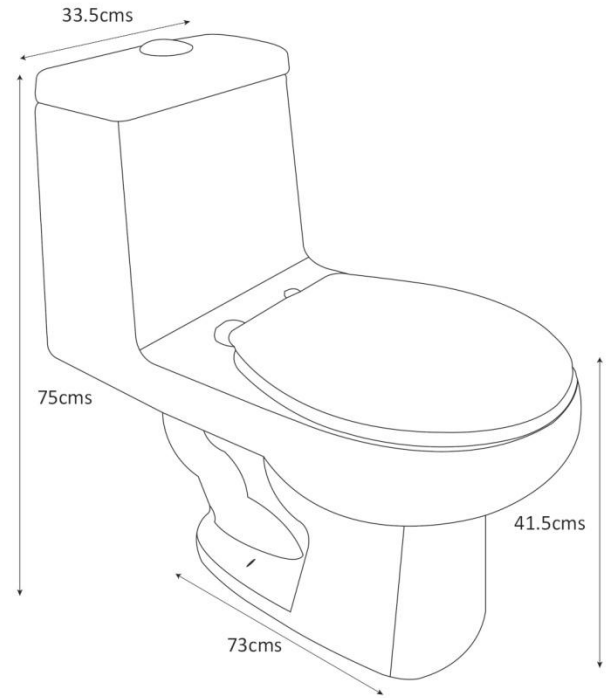

Chichen Itzá

Una pieza | One Piece

Información técnica

CONSUMO DE AGUA	4.8 lpd
SISTEMA	Destroyer Flush 3"
ESPEJO	6 3/4 - 8 3/4" (171 - 222mm)
SELLO HIDRÁULICO	2 1/2" (63.5 mm)
INCLUYE	Herrajes instalados
ACCIONAMIENTO	Botón superior cromado
ALTURA	Confort Plus | 15 3/4"
ESTÁNDARES	NOM-009-CONAGUA-2001 / 010-CONAGUA-2000
PESO	40.570 kg
VOLÚMEN	0.1714 m3

Productos relacionados

Asientos

C01A0101	Asiento redondo aro abierto residencial blanco
C02A0201	Asiento redondo aro cerrado residencial blanco
C02A0501	Asiento ligero redondo aro cerrado blanco

Refacciones

C29G0100	Botón de palanca 38mm
C29G0400	Botón superior de Push 58mm
C3800000	Sapo con burbuja para descarga de 4.8lpd
C59H1800	Herraje de botón superior 58mm con actuador para one piece
C48H1800	Válvula de salida de 3 pulgadas para sanitario de una pieza