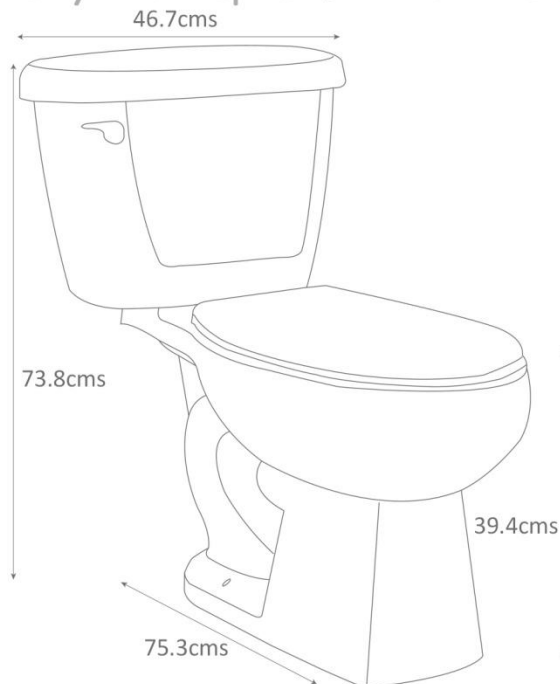

Información técnica

CONSUMO DE AGUA	3.8 lpd
SISTEMA	Destroyer Flush 3"
ESPEJO	6 5/8 - 7 1/2" (168.27 - 190.50 mm)
SELLO HIDRÁULICO	2 1/2" (63.50 mm)
INCLUYE	Herrajes instalados
ACCIONAMIENTO	Manija frontal cromada
ALTURA	Confort Plus 15 1/2"
ESTÁNDARES	NOM-009-CONAGUA-2001 / 010-CONAGUA-2000 / ASME A112.19.2 / CSA B45.1.
PESO	33.46 kg.
VOLUMEN	0.1414 m3

Taza y Tanque | Two Pieces

Información técnica

CONSUMO DE AGUA	3.8 lpd
SISTEMA	Destroyer Flush 3"
ESPEJO	6 1/2 - 7 5/8" (165.10 - 193.67 mm)
SELLO HIDRÁULICO	2 1/2" (63.50 mm)
INCLUYE	Herrajes instalados
ACCIONAMIENTO	Manija frontal cromada
ALTURA	Confort Plus 15 1/8"
ESTÁNDARES	NOM-009-CONAGUA-2001 / 010-CONAGUA-2000 / ASME A112.19.2 / CSA B45.1.
PESO	35.27 kg.
VOLUMEN	0.1558 m3