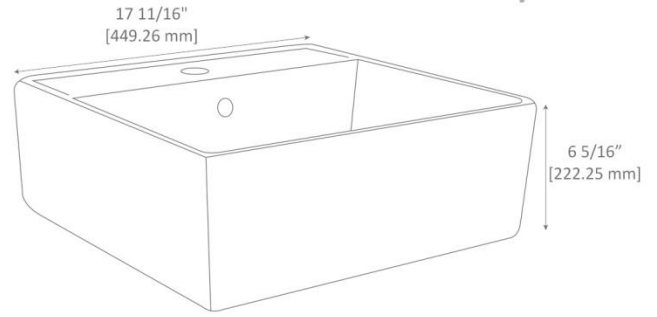

Lavabo | Lavatory