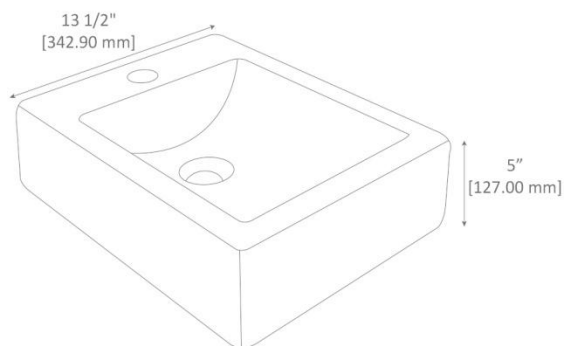

Lavabo | Lavatory