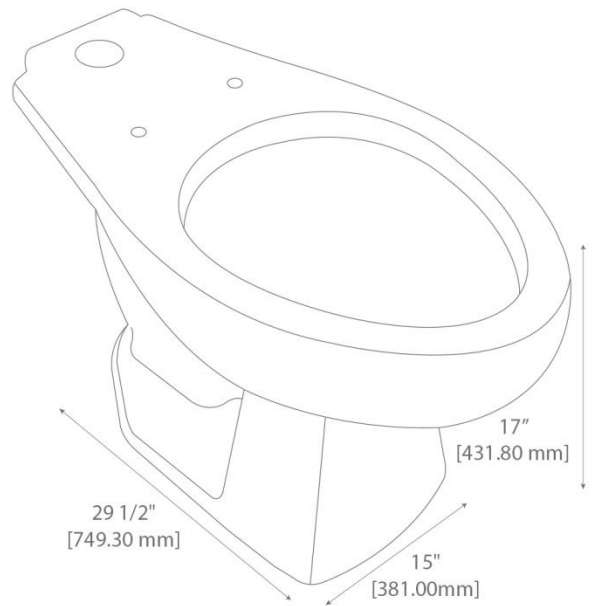

Taza Flux

Taza Fluxómetro | WC Flux

*La distancia del centro de descarga al muro terminado es de 12".

Productos relacionados

Refacciones

C3400000	Spud 1 1/2" para taza flux
C2400000	Fluxometro para taza

Información técnica

CONSUMO DE AGUA	4.8 lpd
SISTEMA	Fluxómetro
ESPEJO	6 3/8 - 8 7/8" (161.92 - 225.42 mm)
SELLO HIDRÁULICO	2 3/8" (60.32 mm)
INCLUYE	Spud de 1 1/2" sin instalar
ACCIONAMIENTO	Fluxómetro
ALTURA	Especial (Discapitados) | 17 1/4"
ESTÁNDARES	NOM-009-CONAGUA-2001 / 010-CONAGUA-2000 / ASME A112.19.2 / CSA B45.1.
PESO	23.49 kg.
VOLUMEN	0.1191 m3