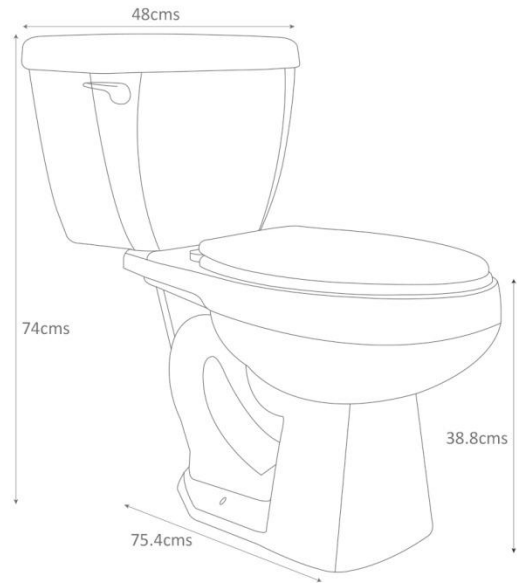

Taza y tanque | Two pieces

*La distancia del centro de descarga al muro terminado es de 12".

Información técnica

CONSUMO DE AGUA	3.8 lpd
SISTEMA	Destroyer Flush 3"
ESPEJO	6 1/2 - 8 3/4" (165.10 - 222.25 mm)
SELLO HIDRÁULICO	2 3/8" (60.32 mm)
INCLUYE	Herrajes instalados
ACCIONAMIENTO	Manija frontal cromada
ALTURA	Confort Plus | 15 1/4"
ESTÁNDARES	NOM-009-CONAGUA-2001 / 010-CONAGUA-2000
PESO	37.01 kg.
VOLÚMEN	0.1586 m3

Productos relacionados

Asientos	
C03A0901	Asiento alargado aro abierto blanco
C03A0905	Asiento alargado aro abierto marfil
C04A1001	Asiento alargado aro cerrado blanco
C04A1005	Asiento alargado aro cerrado marfil
C05A1101	Asiento de caída suave alargado aro abierto de lujo 96 blanco
C05A1105	Asiento de caída suave alargado aro abierto de lujo 96 marfil
C06A1101	Asiento de caída suave alargado aro cerrado de lujo 96 blanco
C06A1105	Asiento de caída suave alargado aro cerrado de lujo 96 marfil
C07A1201	Asiento alargado aro abierto y tapa cubre aro 96 blanco
Refacciones	
C2800000	Espojoso para válvula de descarga 3"
C47H0400	HERRAJE DE 3" C/MANIJA TERRA