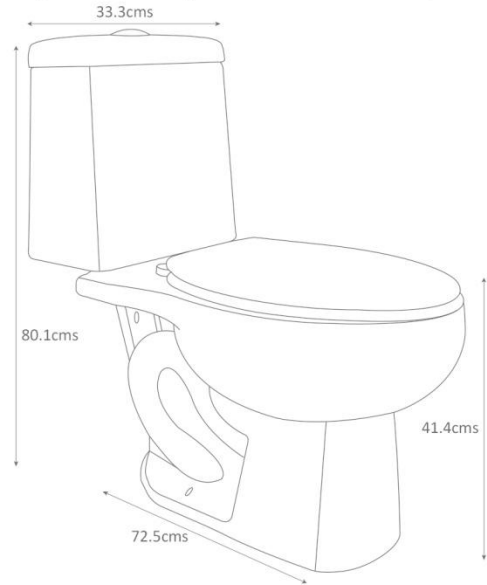

Taza y tanque | Two pieces

*La distancia del centro de descarga al muro terminado es de 12".

Información técnica

CONSUMO DE AGUA	3.8 lpd
SISTEMA	Destroyer Flush 3"
ESPEJO	6 1/8 - 8 5/8" (155.57 - 219.07 mm)
SELLO HIDRÁULICO	2 3/8" (60.32 mm)
INCLUYE	Herrajes instalados
ACCIONAMIENTO	Botón superior cromado
ALTURA	Especial 16 1/2"
ESTÁNDARES	NOM-009-CONAGUA-2001 / 010-CONAGUA-2000
PESO	38.99 kg.
VOLUMEN	0.1523 m ³