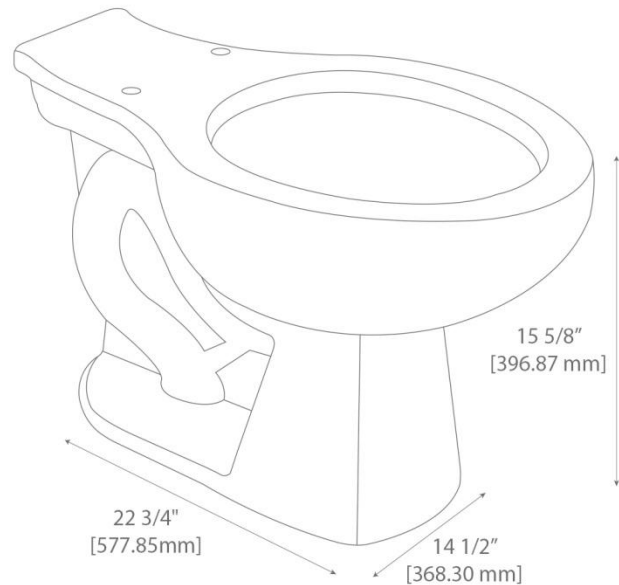

*La distancia del centro de descarga al muro terminado es de 12".

Información técnica

CONSUMO DE AGUA	4.8 lpd
ESPEJO	6 1/2 - 8 3/4" (165.10 - 222.25 mm)
SELLO HIDRÁULICO	2 1/2" (63.50 mm)
INCLUYE	Herrajes instalados
ACCIONAMIENTO	Manija frontal cromada
ALTURA	Confort Plus 15 5/8"
ESTÁNDARES	NOM-009-CONAGUA-2001 / 010-CONAGUA-2000
PESO	32.98 kg.
VOLUMEN	0.142 m ³