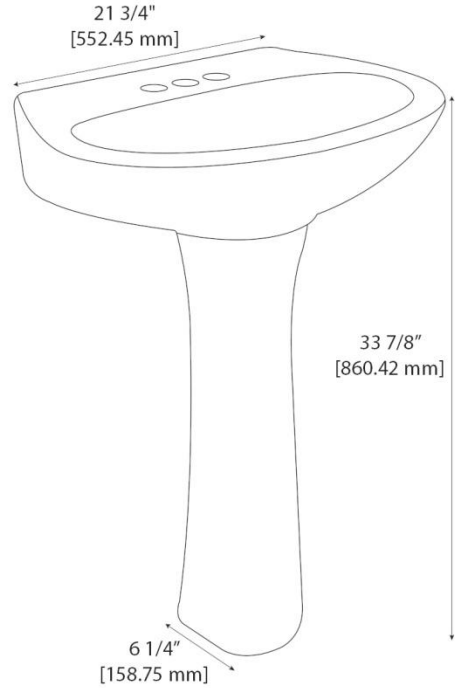

Tipo de taza alargada

*25 años de Garantía en Cerámica | Un año en Herrajes, Válvulas y Componentes del funcionamiento.
Las medidas pueden variar según las tolerancias permitidas de las normas.

Terra

Lavabo y Pedestal | Lavatory

*Para mezcladora de 4". Versión monomando y de 8" sobre pedido.

Información técnica

DISEÑO	Recomendado para espacios reducidos
ESMALTE	Alta resistencia y larga vida
DISPONIBILIDAD	Con orificio a 4" (*Monomando y 8")
PESO	19,38 kg
VOLUMEN	0,0784 m3