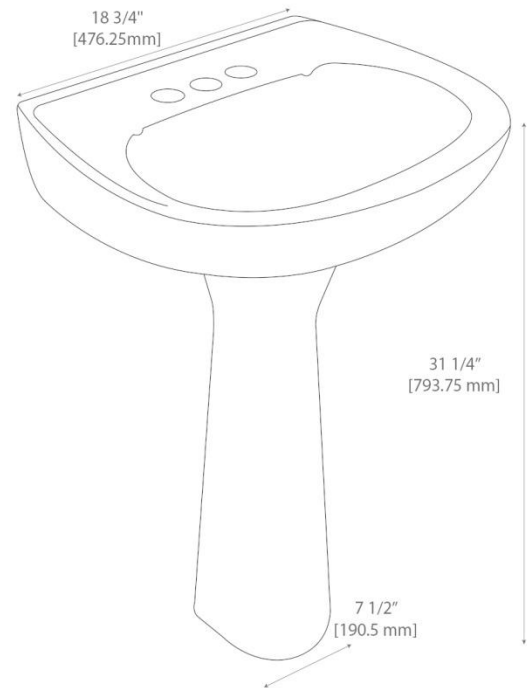

Taza y Tanque | Two Pieces

Información técnica

CONSUMO DE AGUA	3.8 lpd
SISTEMA	Destroyer Flush 3"
ESPEJO	6 1/2 - 7 5/8" (165.10 - 193.67 mm)
SELLO HIDRÁULICO	2 1/2" (63.50 mm)
INCLUYE	Herrajes instalados
ACCIONAMIENTO	Manija frontal cromada
ALTURA	Confort Plus 15 1/8"
ESTÁNDARES	NOM-009-CONAGUA-2001 / 010-CONAGUA-2000 / ASME A112.19.2 / CSA B45.1.
PESO	35.27 kg.
VOLUMEN	0.1558 m3

Jazmín

Lavabo y Pedestal | Lavatory

*Para mezcladora de 4". Versión monomando y de 8" sobre pedido.

Información técnica

DISEÑO	Recomendado para espacios reducidos
ESMALTE	Alta resistencia y larga vida
ACABADO	Porcelanizado con fino brillo
DISPONIBILIDAD	Con orificio a 4" (*Monomando y 8")
PESO	17.57 kg
VOLUMEN	0.0669 m3