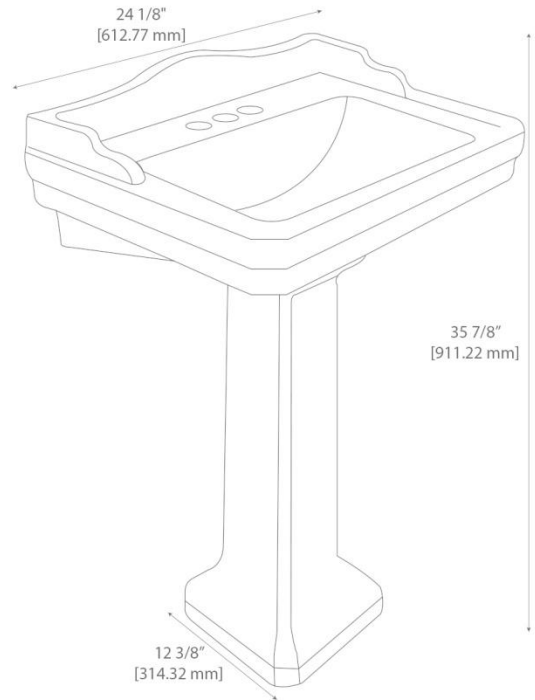

Zúrich

Lavabo y Pedestal | Lavatory

*Para mezcladora de 4". Versión monomando y de 8" sobre pedido.

Información técnica

DISEÑO	Recomendado para espacios amplios
ESMALTE	Alta resistencia y larga vida
ACABADO	Porcelanizado con fino brillo
DISPONIBILIDAD	Con orificio a 4"
PESO	29.27 kg
VOLUMEN	0.1598 m3