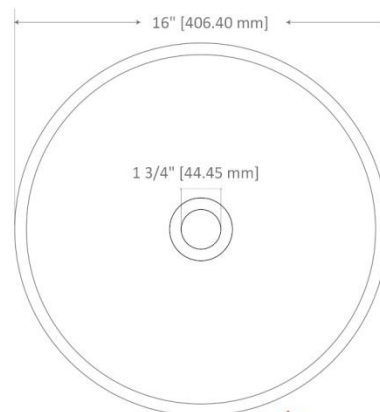

Dalia

Información técnica

DISEÑO	Ideal para espacios sobre cubierta
ESPESOR	Cerámica de hasta 10mm
ESMALTE	Alta resistencia y larga vida
ACABADO	Porcelanizado con fino brillo
DISPONIBILIDAD	Solo para mezcladora empotrada
PESO	7.04 kg
VOLUMEN	0.0342 m3

Lavabo | Lavatory

Da Vinci

Información técnica

DISEÑO	Ideal para espacios sobre cubierta
ESPESOR	Cerámica de hasta 10mm
ESMALTE	Alta resistencia y larga vida
ACABADO	Porcelanizado con fino brillo
DISPONIBILIDAD	Solo para mezcladora empotrada
PESO	7.87 kg
VOLUMEN	0.0297 m3