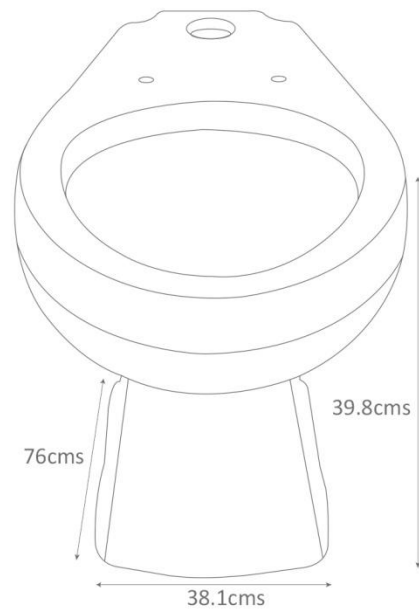

Taza Flux

Taza Fluxómetro | WC Flux

*La distancia del centro de descarga al muro terminado es de 12".

Productos relacionados

Refacciones	
C3400000	Spud 1 1/2" para taza flux
C2400000	Fluxómetro para taza

Información técnica

CONSUMO DE AGUA	4.8 lpd
SISTEMA	Destroyer Flush 3"
ESPEJO	6 1/2 - 7 5/8" (165.10 - 193.67 mm)
SELLO HIDRÁULICO	2 1/2" (63.50 mm)
INCLUYE	Spud 1 1/2" sin instalar
ACCIONAMIENTO	Fluxómetro
ALTURA	Altura Estándar | 15"
ESTÁNDARES	NOM-009-CONAGUA-2001
PESO	20.37 kg.
VOLUMEN	0.0948 m3