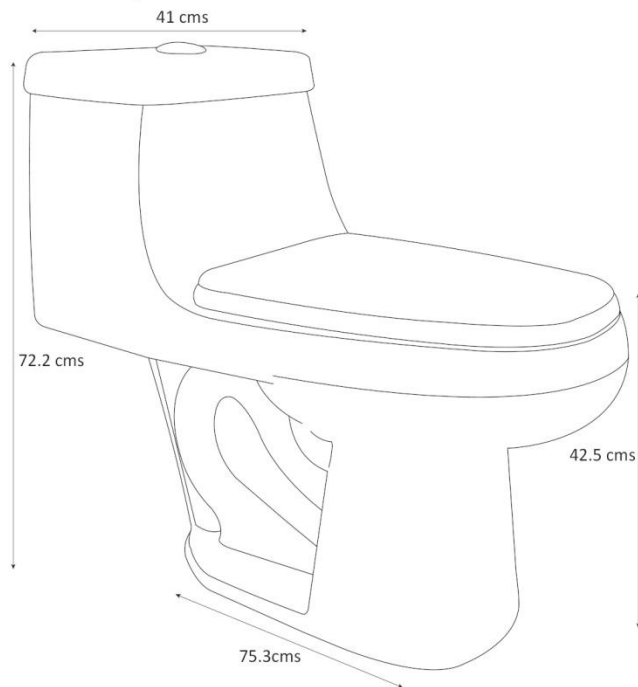

Una pieza | One Piece

Productos relacionados

Información técnica

CONSUMO DE AGUA	4.8 lpd
SISTEMA	Destroyer Flush 3"
ESPEJO	8" x 6 1/8"
SELLO HIDRÁULICO	2 1/2"
INCLUYE	Herrajes instalados
ACCIONAMIENTO	Botón superior cromado
ALTURA	Confort Plus | 16 3/4"
ESTÁNDARES	NOM-009-CONAGUA-2001 / 010-CONAGUA-2000
PESO	44 kg.
VOLÚMEN	0.1928 m3

Tipo de taza alargada frente recto

Asiento incluido