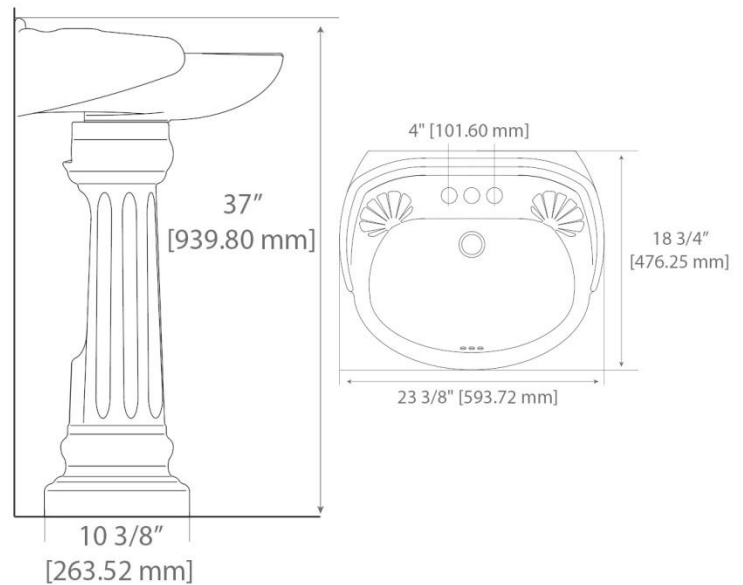

*25 años de Garantía en Cerámica | Un año en Herrajes, Válvulas y Componentes del funcionamiento.
Las medidas pueden variar según las tolerancias permitidas de las normas.