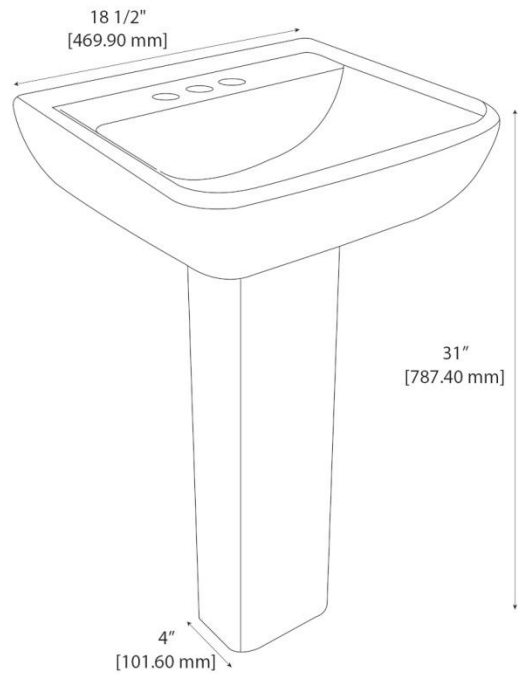

Goya

Lavabo y Pedestal | Lavatory

*Para mezcladora de 4". Versión monomando y de 8" sobre pedido.

Información técnica

DISEÑO	Recomendado para espacios reducidos
ESMALTE	Alta resistencia y larga vida
ACABADO	Porcelanizado con fino brillo
DISPONIBILIDAD	Con orificio a 4" (*Monomando)
PESO	19.36 kg
VOLUMEN	0.0587 m3