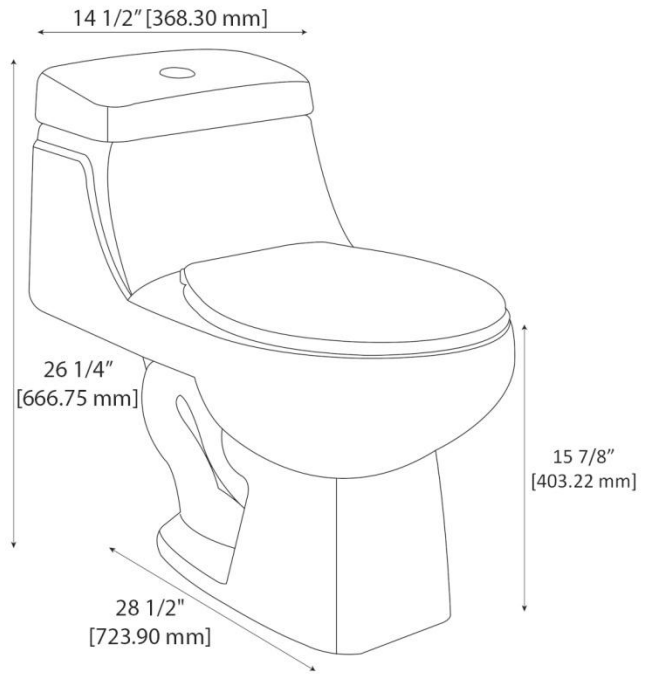

Bellini

Una pieza | One Piece

*La distancia del centro de descarga al muro terminado es de 12".

Información técnica

CONSUMO DE AGUA	4.8 lpd
SISTEMA	Destroyer Flush 3"
ESPEJO	8 3/4 - 6 1/4" (222.25 - 158.75 mm)
SELLO HIDRÁULICO	2 1/2" (63.50 mm)
INCLUYE	Herrajes instalados
ACCIONAMIENTO	Botón superior cromado
ALTURA	Confort Plus | 15 7/8"
ESTÁNDARES	NOM-009-CONAGUA-2001 / 010-CONAGUA-2000
PESO	38.56 kg.
VOLUMEN	0.1722 m3

Productos relacionados

Asientos

C01A0101	Asiento redondo aro abierto residencial blanco
C02A0201	Asiento redondo aro cerrado residencial blanco
C02A0501	Asiento ligero redondo aro cerrado blanco

Refacciones

C29G0100	Botón de palanca 38mm
C29G0400	Botón superior de Push 58mm
C3800000	Sapo con burbuja para descarga de 4.8lpd
C49H1900	Herraje de botón superior 38mm con palanca para one piece
C59H1800	Herraje de botón superior 58mm con actuador para one piece
C48H1800	Válvula de salida de 3 pulgadas para sanitario de una pieza