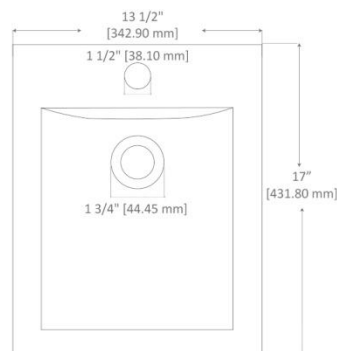

Lavabo | Lavatory