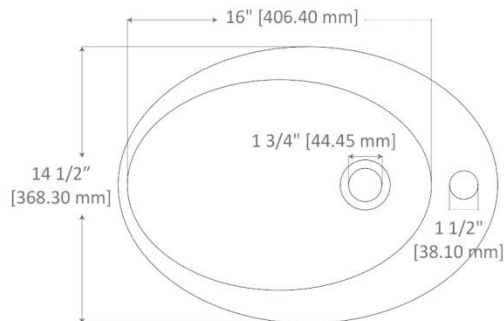

Lavabo | Lavatory