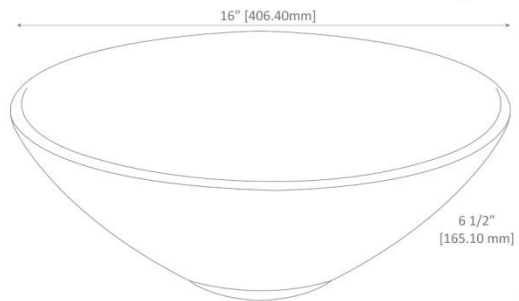

Lavabo | Lavatory