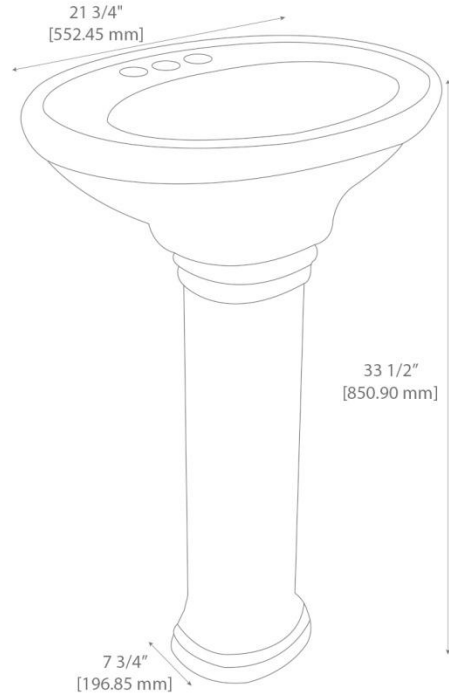

Tipo de taza alargada

*25 años de Garantía en Cerámica | Un año en Herrajes, Válvulas y Componentes del funcionamiento.
Las medidas pueden variar según las tolerancias permitidas de las normas.

Fiore

Lavabo y Pedestal | Lavatory

*Para mezcladora de 4\"/>

Información técnica

DISEÑO	Recomendado para espacios reducidos
ESMALTE	Alta resistencia y larga vida
ACABADO	Porcelanizado con fino brillo
DISPONIBILIDAD	Con orificio a 4\"/>
PESO	20.10 kg
VOLUMEN	0.0892 m3