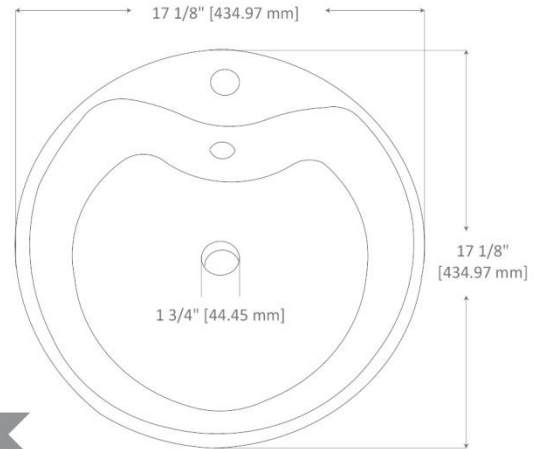

Lavabo | Lavatory

Da Vinci

Información técnica

DISEÑO	Ideal para espacios sobre cubierta
ESPESOR	Cerámica de hasta 10mm
ESMALTE	Alta resistencia y larga vida
ACABADO	Porcelanizado con fino brillo
DISPONIBILIDAD	Solo para mezcladora empotrada
PESO	7.87 kg
VOLUMEN	0.0297 m3

*25 años de Garantía en Cerámica | Un año en Herrajes, Válvulas y Componentes del funcionamiento.
Las medidas pueden variar según las tolerancias permitidas de las normas.

Cuadrato

Información técnica

DISEÑO	Ideal para espacios sobre cubierta
ESPESOR	Cerámica de hasta 10mm
ESMALTE	Alta resistencia y larga vida
ACABADO	Porcelanizado con fino brillo
DISPONIBILIDAD	Con orificio para llave monomando
PESO	16.17 kg
VOLUMEN	0.0437 m ³

Lavabo | Lavatory

Miró

Información técnica

DISEÑO	Ideal para espacios sobre cubierta
ESPESOR	Cerámica de hasta 10mm
ESMALTE	Alta resistencia y larga vida
ACABADO	Porcelanizado con fino brillo
DISPONIBILIDAD	Con orificio para llave monomando
PESO	11.33 kg
VOLUMEN	0.0437 m ³