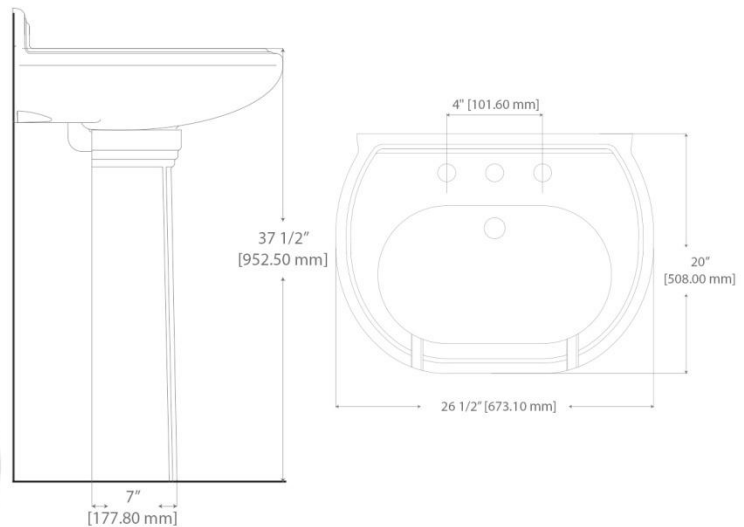

Greco

Lavabo y Pedestal | Lavatory

*Para mezcladora de 4\"/>

Información técnica

DISEÑO	Recomendado para espacios amplios
ESMALTE	Alta resistencia y larga vida
ACABADO	Porcelanizado con fino brillo
DISPONIBILIDAD	Con orificio a 4\"/>
PESO	25.37 kg
VOLUMEN	0.1558 m3