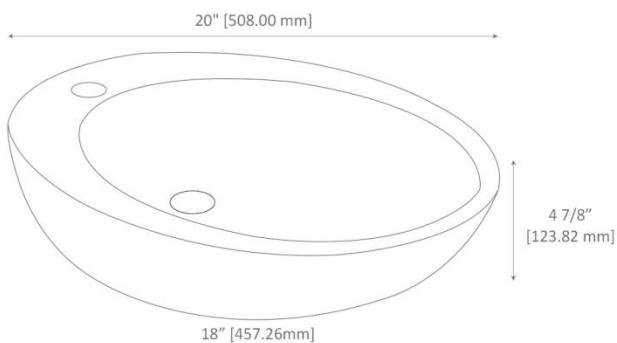

Lavabo | Lavatory