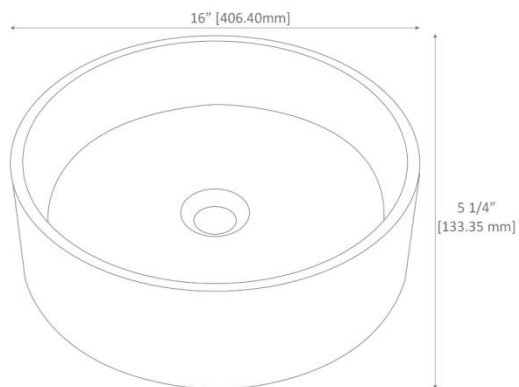

Dalia

Información técnica

DISEÑO	Ideal para espacios sobre cubierta
ESPESOR	Cerámica de hasta 10mm
ESMALTE	Alta resistencia y larga vida
ACABADO	Porcelanizado con fino brillo
DISPONIBILIDAD	Solo para mezcladora empotrada
PESO	7.04 kg
VOLUMEN	0.0342 m3

Lavabo | Lavatory

Da Vinci

Información técnica

DISEÑO	Ideal para espacios sobre cubierta
ESPESOR	Cerámica de hasta 10mm
ESMALTE	Alta resistencia y larga vida
ACABADO	Porcelanizado con fino brillo
DISPONIBILIDAD	Solo para mezcladora empotrada
PESO	7.87 kg
VOLUMEN	0.0297 m3