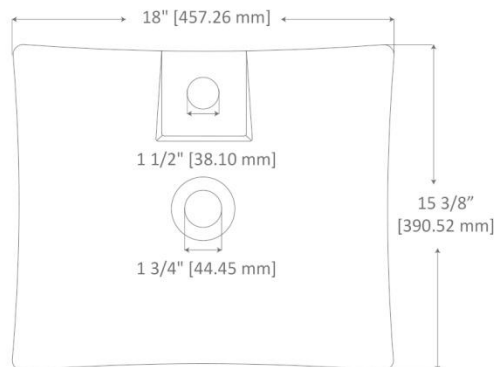

Lavabo | Lavatory

Piazza

Información técnica

DISEÑO	Ideal para espacios sobre cubierta
ESPELOR	Cerámica de hasta 10mm
ESMALTE	Alta resistencia y larga vida
ACABADO	Porcelanizado con fino brillo
DISPONIBILIDAD	Con orificio para llave monomando
PESO	11.92 kg
VOLUMEN	0.0390 m ³