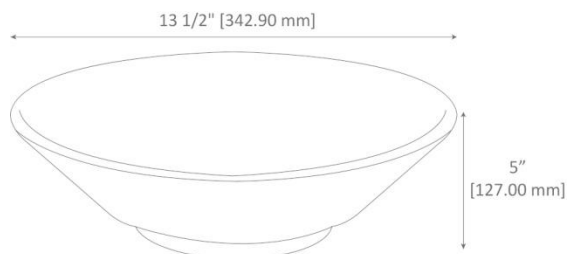

Lavabo | Lavatory

Stylo

Información técnica

DISEÑO	Ideal para espacios sobre cubierta
ESPESOR	Cerámica de hasta 10mm
ESMALTE	Alta resistencia y larga vida
ACABADO	Porcelanizado con fino brillo
DISPONIBILIDAD	Solo para mezcladora empotrada
PESO	7.57 kg
VOLUMEN	0.0328 m ³