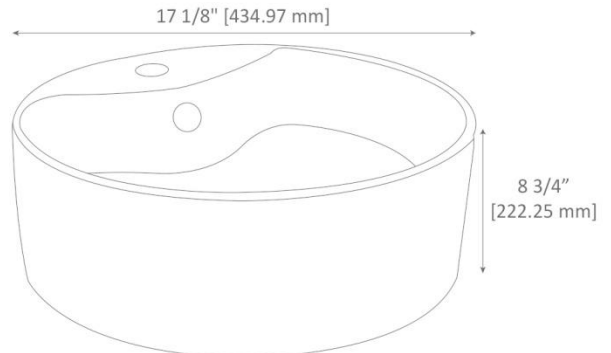

Lavabo | Lavatory

Da Vinci

Información técnica

DISEÑO	Ideal para espacios sobre cubierta
ESPESOR	Cerámica de hasta 10mm
ESMALTE	Alta resistencia y larga vida
ACABADO	Porcelanizado con fino brillo
DISPONIBILIDAD	Solo para mezcladora empotrada
PESO	7.87 kg
VOLUMEN	0.0297 m3

*25 años de Garantía en Cerámica | Un año en Herrajes, Válvulas y Componentes del funcionamiento.
Las medidas pueden variar según las tolerancias permitidas de las normas.

Cuadrato

Información técnica

DISEÑO	Ideal para espacios sobre cubierta
ESPESOR	Cerámica de hasta 10mm
ESMALTE	Alta resistencia y larga vida
ACABADO	Porcelanizado con fino brillo
DISPONIBILIDAD	Con orificio para llave monomando
PESO	16.17 kg
VOLUMEN	0.0437 m ³

Lavabo | Lavatory

Miró

Información técnica

DISEÑO	Ideal para espacios sobre cubierta
ESPESOR	Cerámica de hasta 10mm
ESMALTE	Alta resistencia y larga vida
ACABADO	Porcelanizado con fino brillo
DISPONIBILIDAD	Con orificio para llave monomando
PESO	11.33 kg
VOLUMEN	0.0437 m ³