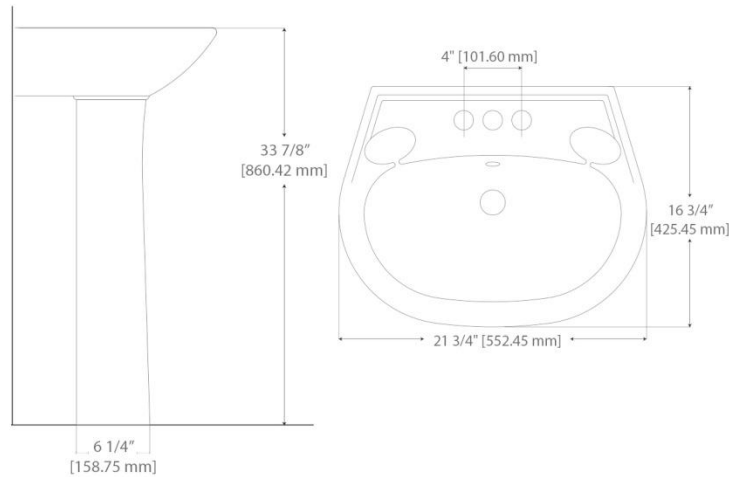

Blanco

Marfil

Beige

*25 años de Garantía en Cerámica | Un año en Herrajes, Válvulas y Componentes del funcionamiento.
Las medidas pueden variar según las tolerancias permitidas de las normas.