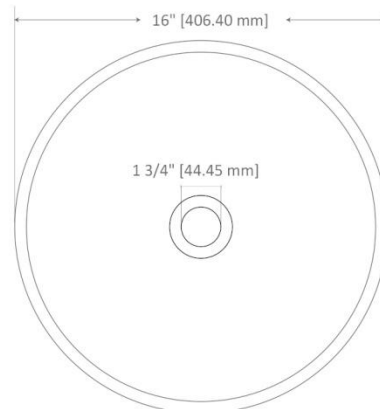

Lavabo | Lavatory