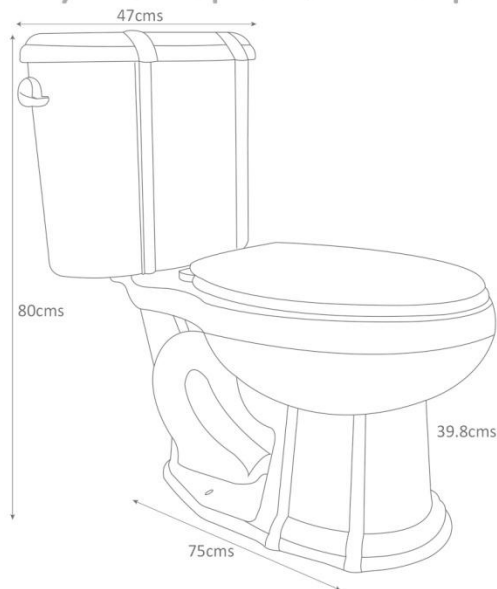

*La distancia del centro de descarga al muro terminado es de 12".

Información técnica

CONSUMO DE AGUA	3.8 lpd
SISTEMA	Destroyer Flush 3"
ESPEJO	6 1/2 - 8 3/4" (165.10 - 222.25 mm)
SELLO HIDRÁULICO	2 1/2" (63.50 mm)
INCLUYE	Herrajes instalados
ACCIONAMIENTO	Manija lateral cromada
ALTURA	Confort Plus 15/14"
ESTÁNDARES	NOM-009-CONAGUA-2001 / 010-CONAGUA-2000
PESO	35.02 kg.
VOLÚMEN	0.1540 m ³