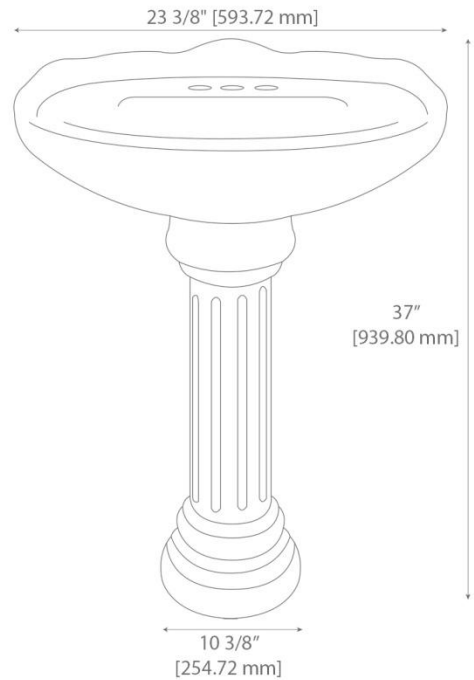

Oxford

Lavabo y Pedestal | Lavatory

*Para mezcladora de 4". Versión monomando y de 8" sobre pedido.

Información técnica

DISEÑO	Recomendado para espacios amplios
ESMALTE	Alta resistencia y larga vida
ACABADO	Porcelanizado con fino brillo
DISPONIBILIDAD	Con orificio a 4" (*Monomando y 8")
PESO	26.59 kg
VOLUMEN	0.1412 m³