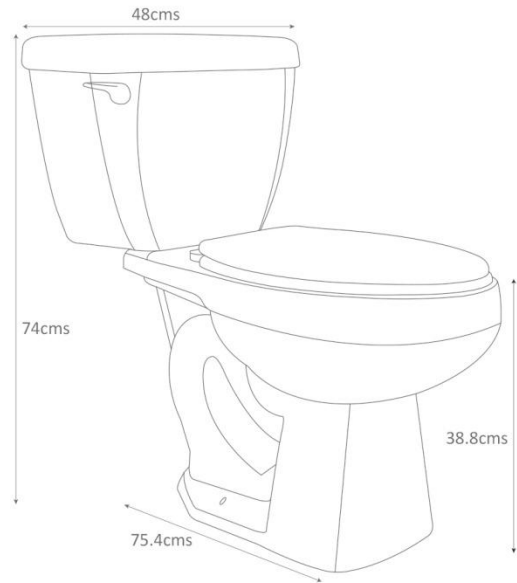

Handicapped

Taza y tanque | Two pieces

*La distancia del centro de descarga al muro terminado es de 12".

Información técnica

CONSUMO DE AGUA	3.8 lpd
SISTEMA	Destroyer Flush 3"
ESPEJO	9 1/8 - 7 3/16" (231.77 - 182.56 mm)
SELLO HIDRÁULICO	2 3/8" (60.32 mm)
INCLUYE	Herrajes instalados
ACCIONAMIENTO	Manija frontal cromada
ALTURA	Especial (Discapitados) 17 1/4"
ESTÁNDARES	NOM-009-CONAGUA-2001 / 010-CONAGUA-2000 / ASME A112.19.2 / CSA B45.1.
PESO	38.18 kg.
VOLÚMEN	0.1685 m3

Productos relacionados

Asientos	
C03A0901	Asiento alargado aro abierto blanco
C03A0905	Asiento alargado aro abierto marfil
C04A1001	Asiento alargado aro cerrado blanco
C04A1005	Asiento alargado aro cerrado marfil
C05A1101	Asiento de caída suave alargado aro abierto de lujo 96 blanco
C05A1105	Asiento de caída suave alargado aro abierto de lujo 96 marfil
C06A1101	Asiento de caída suave alargado aro cerrado de lujo 96 blanco
C06A1105	Asiento de caída suave alargado aro cerrado de lujo 96 marfil
C07A1201	Asiento alargado aro abierto y tapa cubre aro 96 blanco
Refacciones	
C2800000	Esponjoso para válvula de descarga 3"
C47H0400	HERRAJE DE 3" C/MANIJA TERRA