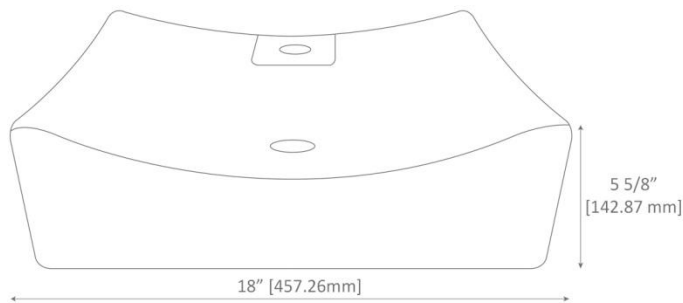

Lavabo | Lavatory

Piazza

Información técnica

DISEÑO	Ideal para espacios sobre cubierta
ESPELOR	Cerámica de hasta 10mm
ESMALTE	Alta resistencia y larga vida
ACABADO	Porcelanizado con fino brillo
DISPONIBILIDAD	Con orificio para llave monomando
PESO	11.92 kg
VOLUMEN	0.0390 m ³