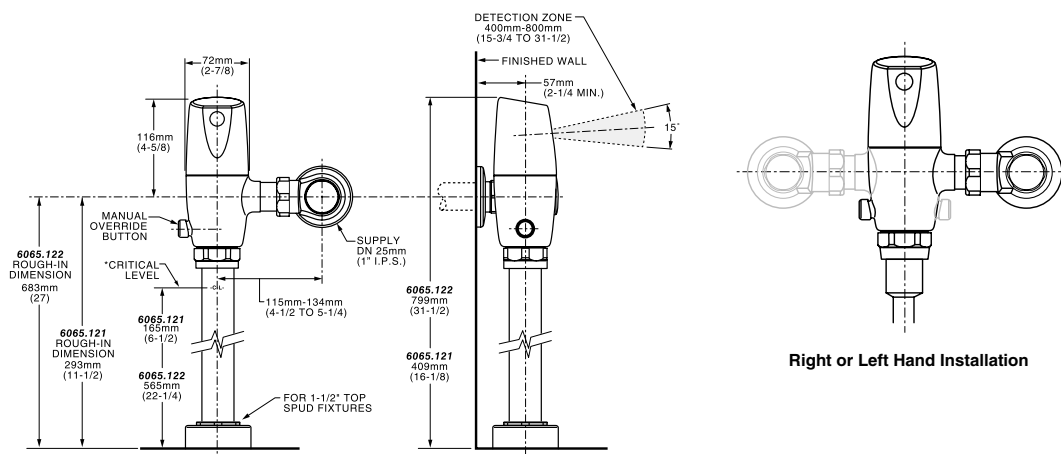

FLUXÓMETRO PARA TAZA

American Standard

Requiere alta presión

6065121MX.002 Cromo

$8,059

De 4.8 litros por descarga

Fluxómetro de batería para taza **Selectronic**

- Descarga sin contacto, ayuda a mantener baños limpios e higiénicos
- Spud de 38 mm
- Plataforma Selectronic. La distancia de detección puede ser ajustada manualmente o por control remoto
- Incluye batería de litio CR-P2 con una duración de hasta 4 años con 4,000 descargas por mes
- Puede instalarse a izquierda o derecha
- El botón de descarga manual permite descargar sin batería
- 5 años de garantía en funcionamiento