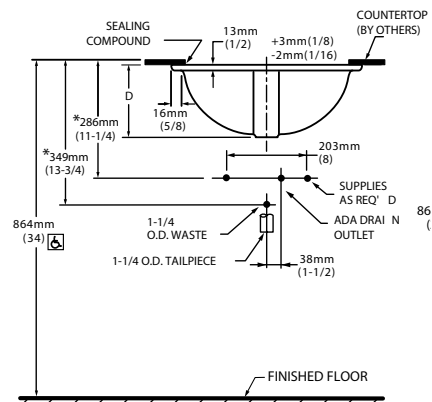

CAT. NO.	E	F	G	H	C	D	J	K
CHICO	489m m (19-1/4)	413mm (16-1/4)	432m m (17)	356m m (14)	103m m (4-1/16)	182m m (7-3/16)	16m m (5/8)	500m m (19-11/16)
GRANDE	546m m (21-1/2)	441mm (17-3/8)	483m m (19)	391m m (15-3/8)	95m m (3-3/4)	191m m (7-1/2)	19m m (3/4)	534m m (21-1/16)