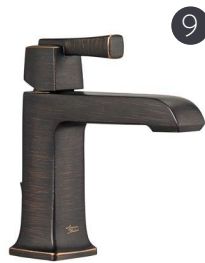

# *American Standard*

---

PART OF **LIXIL**

Consulta a tu asesor de ventas para armar la suite de acuerdo a tu gusto y necesidades

No.	CÓDIGO	DESCRIPCIÓN	PRECIO DE LISTA
1	TU353501.278	Kit Townsend	\$6,470
2	T353900.278	Duomando para tina Townsend	\$9,270
3	7353210.278	Gancho doble Townsend	\$606
4	7353018.278	Toallero de barra Townsend de 45.7 cm (18")	\$1,386
5	7353024.278	Toallero de barra Townsend de 61cm (24")	\$1,540
6	7353224.278	Toallero de barra doble Townsend de 61 cm (24")	\$2,320
7	2691004.020	Freestanding Townsend Tina	\$52,200
8	RU101	Válvula Flash De Conexión Universal	\$1,494
9	7353101.278	Monomando para lavabo Townsend	\$6,194
10	7353801.278	Duomando para lavabo Townsend de 6" a 12"	\$10,062
11	0641001.020	Lavabo De Pedestal O Sobreponer Boulevard 1P	\$4,210
11	0641008.020	Lavabo De Pedestal O Sobreponer Boulevard 8"	\$4,202
12	7353190.278	Toallero de argolla Townsend	\$860
13	7353230.278	Portapapel Townsend	\$1,010
SUBTOTAL SIN TINA			\$26,090 - \$37,428
TOTAL CON TINA Y SALIDA PARA TINA			\$83,700 - \$88,494