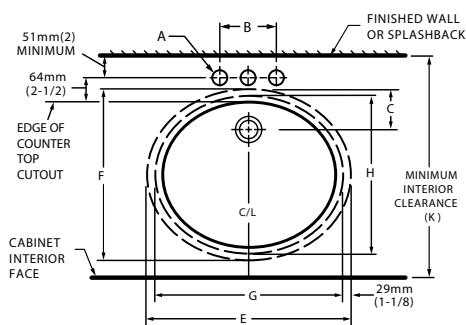

CAT. NO.	E	F	G	H	C	D	J	K
CHICO	489m m (19-1/4)	413mm (16-1/4)	432m m (17)	356m m (14)	103m m (4-1/16)	182m m (7-3/16)	16m m (5/8)	500m m (19-11/16)
GRANDE	546m m (21-1/2)	441mm (17-3/8)	483m m (19)	391m m (15-3/8)	95m m (3-3/4)	191m m (7-1/2)	19m m (3/4)	534m m (21-1/16)