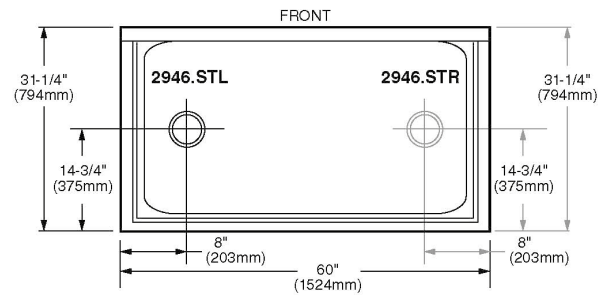

2946STR.011

$5,759

Desagüe derecho

2946STL.011

$5,759

Desagüe izquierdo

Base de regadera **Studio**

- Base 60" x 32" derecha
- Acrílico de alto brillo 60"
- Incluye desagüe de rejilla, acabado de acero inoxidable
- Funciona con cualquier tipo de puertas o cortinas