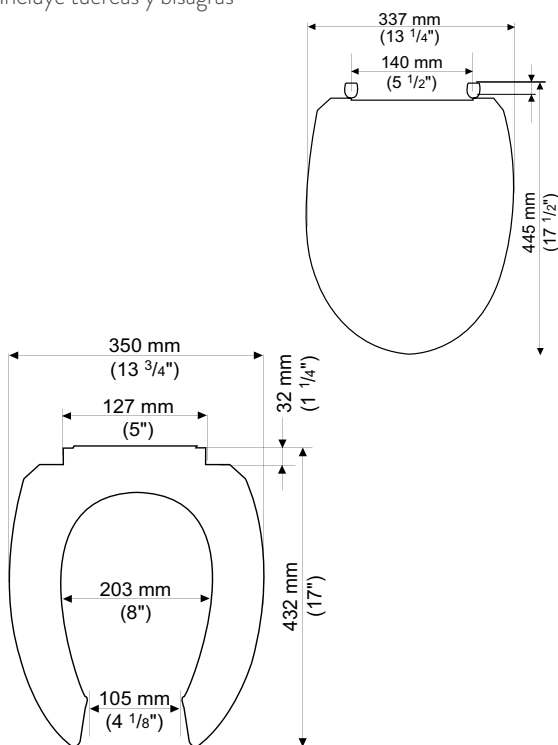

### Asiento alargado M-235

- Asiento elongado 100% polipropileno virgen
- Diseño ergonómico
- Frente abierto
- Incluye tuercas y bisagras

**11002.020** Blanco ○

**\$399**