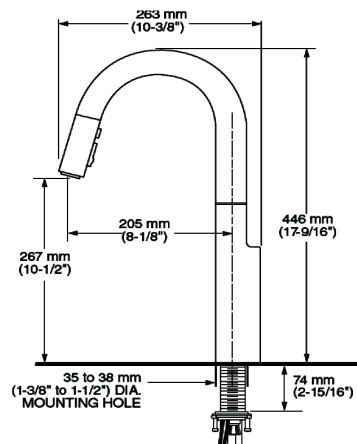

- Salida giratoria
- Activación Selectronic sin contacto
- Seguro corredizo para conversión a modo manual
- Dos tipos de chorro, función de pausa y botones al color de la llave
- Cartucho de disco cerámico
- Construcción sólida de latón
- Tecnología de rociador retráctil Dock-Tite™ y Re-Trax™
- Operación DC (Corriente Directa) incluye 4 baterías AA
- También puede operar con opción AC (Corriente Alterna) se vende por separado