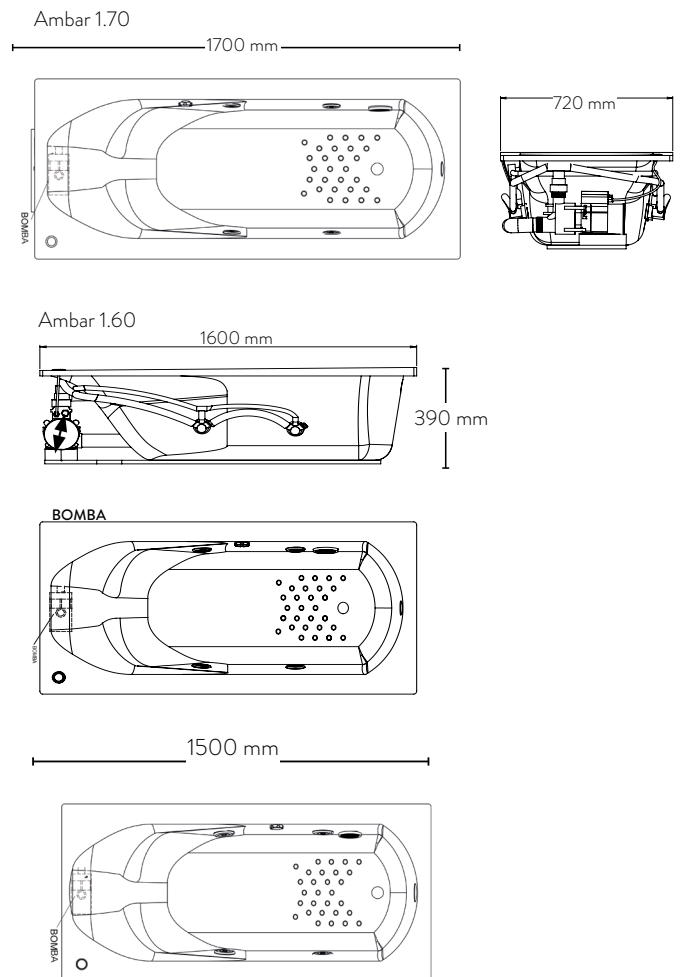

Sin hidromasaje

- 1 desagüe integrado Push/Foot
- Incluye sistema de nivelación