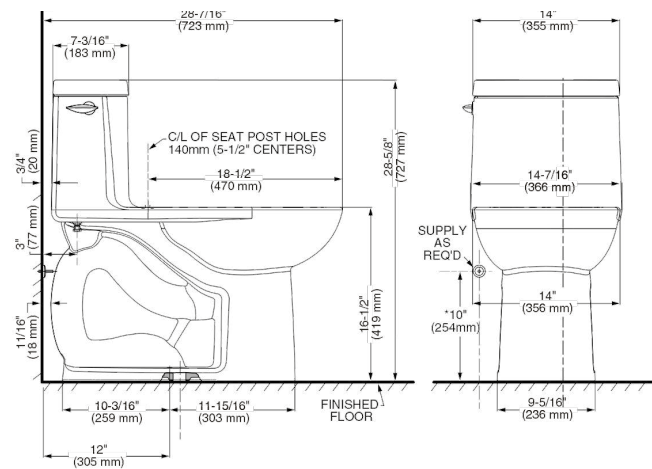

Inodoro de una pieza **Loft**

- Inodoro alargado de una pieza
- Cerámica porcelanizada de alto brillo con superficie antimicrobial permanente EverClean®
- 4.8 litros por descarga
- Altura confortable 16-1/2" (41.9 cm)
- Incluye asiento telescópico de cierre lento
- ¡Ahorra espacio! Taza elongada compacta que cabe en el espacio de una redonda
- Palanca lateral cromada
- Incluye cubrepipas al color del inodoro
- Trampa 100% esmaltada de 2-1/8"
- Garantía 5 años incluyendo herrajes (1 año en asiento)
- Desalojo de sólidos comprobado de 1,000 g MaP