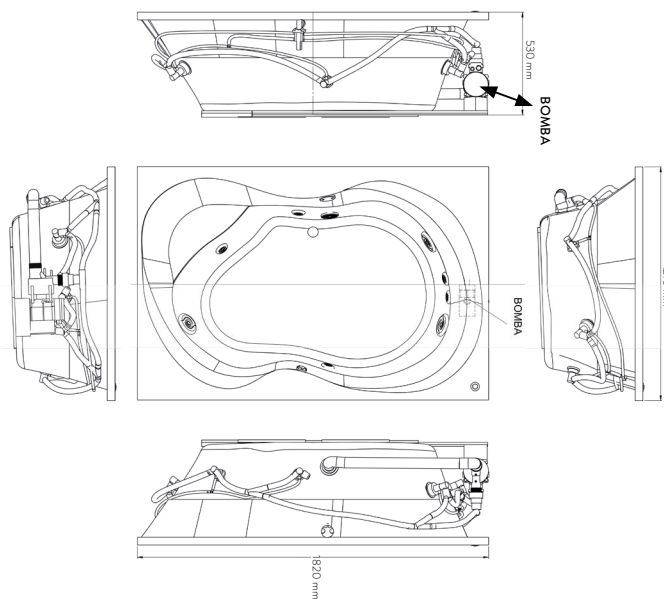

### Tina con hidromasaje **Ellisse**

- Peso: 55 kg
- 5 jets ajustables medianos
- 3 jets ajustables grandes
- 1 control de turbulencia
- 1 desagüe integrado Push/Foot
- 1 motobomba de 2.1 hp
- Incluye sistema de nivelación
- Capacidad: 200 L
- Medidas: largo 182 cm x ancho 121 cm x profundidad 53 cm