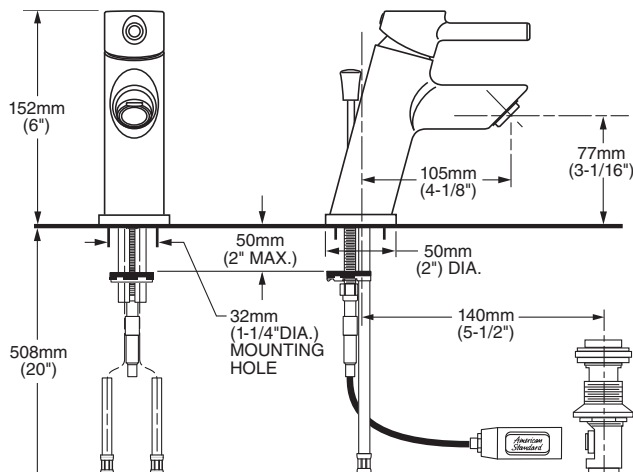

2175503MX.002 Cromo

$1,469

Monomando para lavabo **Colony Soft**

- Cartucho de disco cerámico
- Límite de agua caliente
- **Speed Connect**® que sustituye al sistema de drenaje de varillas
- Facilita su instalación y sella perfectamente el desagüe
- Para instalación en perforación de 4"