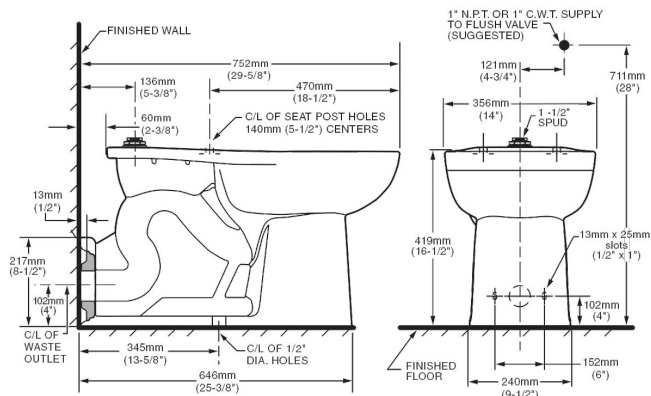

3695001.020 Blanco ○

$4,089

Taza para fluxómetro **Priolo RH** descarga a pared

- Taza alargada con descarga a la pared
- Cerámica porcelanizada de alto brillo con superficie antimicrobial permanente EverClean®
- 4.8 a 6 litros por descarga
- Altura comfortable 16-1/2" (41.9 cm)
- Trampa 100% esmaltada de 2-1/8"
- Acción de sifoneo con jet, requiere presión mínima de 25 psi = 1.4 kg / cm²
- Spud de 38 mm. Conexión superior incluida
- No incluye asiento, ni fluxómetro
- Garantía en taza de 1 año
- Desalojo de sólidos comprobado de 1,000 g MaP

01231.020 Blanco ○

$2,829

Taza alta para fluxómetro **Convenient Cadet**

- Taza alargada
- Cerámica porcelanizada de alto brillo con superficie antimicrobial permanente EverClean®
- 4.8 litros por descarga
- Altura comfortable 16-1/2" (41.9 cm)
- Trampa 100% esmaltada de 2-1/8"
- Acción de sifoneo con jet, requiere presión mínima de 25 psi=1.4 kgg/ cm²
- Spud de 38 mm. Conexión superior incluida
- No incluye asiento, ni fluxómetro
- Garantía en taza de 1 año
- Desalojo de sólidos comprobado de 1,000 g MaP

DIMENSIONS (Nominal) NOTE: Distance from floor to closet