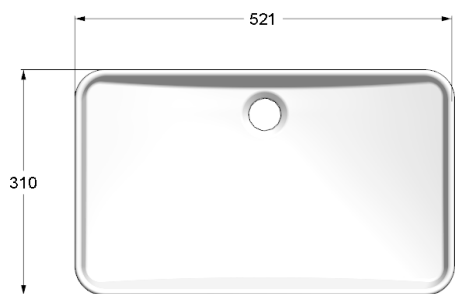

## SOBREPONER

01797.020 Blanco ○

\$2,429

Lavabo de sobreponer **Aruba**

- Cerámica porcelanizada de alto brillo
- Sin perforaciones
- Sin rebosadero
- Lavabo de diseño minimalista

0502000.020 Blanco ○

\$2,209