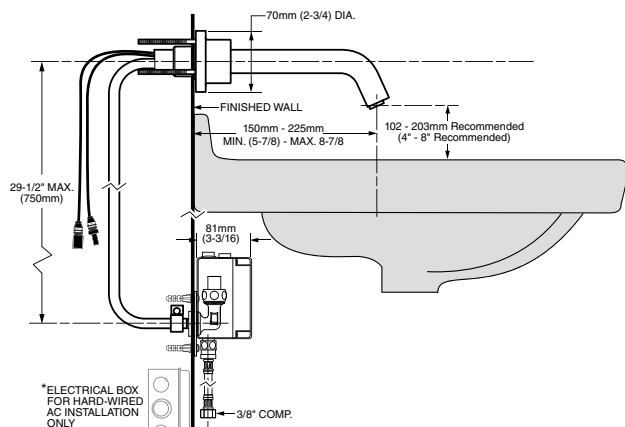

T064345MX.002 Cromo

Batería de larga duración (LLB)

$7,779

T064355MX.002 Cromo

Batería (DC)

$6,939

R350MX

$1,199

Soporte para llave electrónica a pared

Llave electrónica para lavabo a pared **Serin**

- Ecológica. Consume 1.9 LPM
- Ahorra 67% de agua en comparación con llaves estándar de 5.7 LPM
- Distancia de detección auto-ajutable
- No incluye desagüe
- Adaptable con válvula termostática
- 5 años de garantía
- Necesita soporte de pared R350MX

*Flow rates shown are for mixed hot and cold