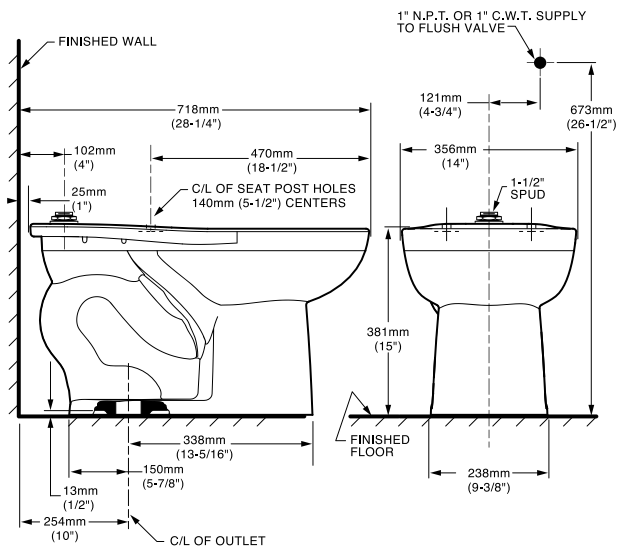

Taza para fluxómetro **Cadet Flowise**

- Taza alargada
- Cerámica porcelanizada de alto brillo con superficie antimicrobial permanente EverClean®
- 4.8 litros por descarga
- Altura normal 15" (38.1 cm)
- Trampa 100% esmaltada de 2-1/8"
- Acción de sifoneo con jet, requiere presión mínima de 25 psi=1.4 kg / cm²
- Spud de 38 mm. Conexión superior incluida
- No incluye asiento, ni fluxómetro
- Desalojo de sólidos comprobado de 1,000 g MaP