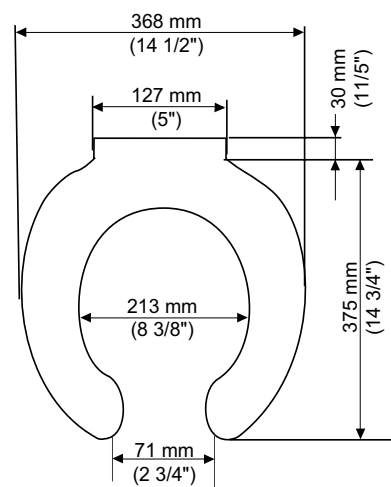

### Asiento redondo M-135

- Asiento redondo 100% polipropileno virgen
- Diseño ergonómico
- Frente abierto
- Incluye tuercas y bisagras

11029.020 Blanco ○

\$199

Asiento **Habitat** H-137

- Asiento redondo 100% polipropileno virgen
- Diseño ergonómico
- Frente abierto
- Incluye tuercas y bisagras