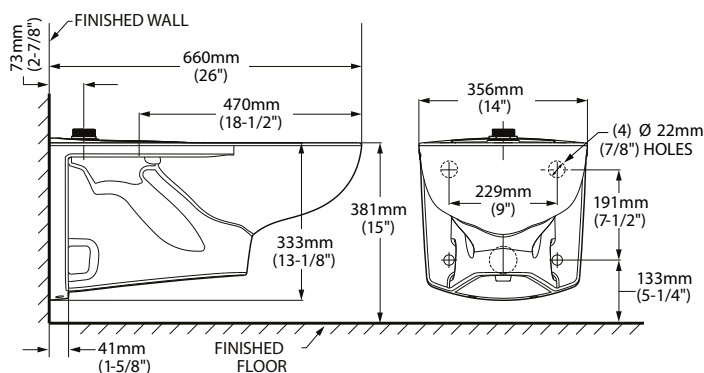

3351101MX.020 Blanco ○

Taza

$3,549

12150.000 Blanco ○

Soporte

$6,109

Taza **Sky Afwall** empotrada

- Taza alargada
- Cerámica porcelanizada de alto brillo con superficie antimicrobial EverClean®
- 4.2 a 6 litros por descarga
- Altura ajustable
- Trampa oculta 100% esmaltada de 2-1/8"
- Acción de sifoneo con jet, requiere una presión mínima de 25 psi = 1.4 kg / cm²
- Spud de 38 mm. Conexión superior incluida
- No incluye asiento, ni fluxómetro
- No incluye soporte, se vende por separado
- Garantía en taza de 1 año
- Desalojo de sólidos comprobado de 1,000 g MaP