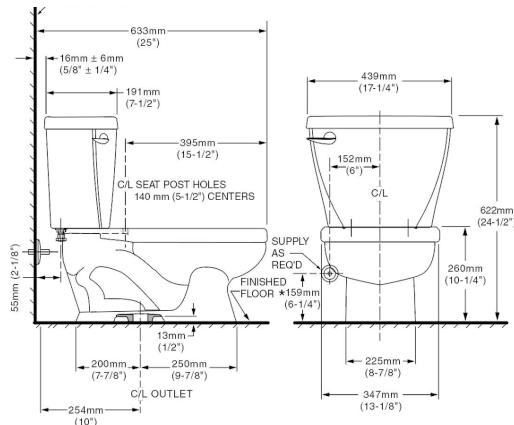

## Inodoro dos piezas infantil **Flowise**

- Inodoro redondo de dos piezas
- Cerámica porcelanizada de alto brillo
- 4.8 litros por descarga
- Altura normal para infantes 10-1/4" (26 cm)
- No incluye asiento
- Palanca de metal cromada
- Incluye cubrepipas al color del inodoro
- Trampa 100% esmaltada de 2"
- Garantía en taza de 5 años
- Desalojo de sólidos comprobado de 500 g MaP
- Medida al drenaje 10"