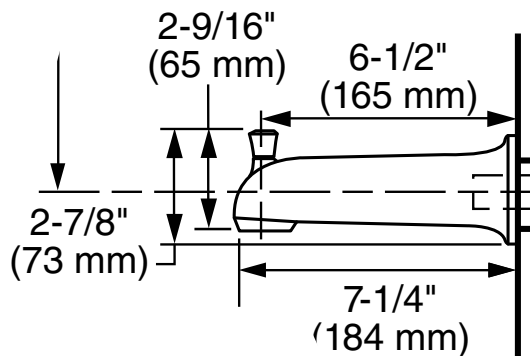

Salida de tina con desviador **Studio S**

- Construcción sólida de latón
- Conexión Slipt-On (a presión)