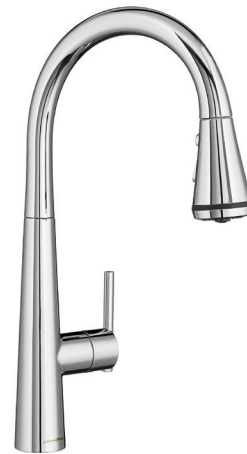

4931300MX.002 Cromo

$5,729

.075 Tipo acero Inoxidable

$6,869

Monomando para cocina **Beale**

- Salida giratoria
- Dos tipos de chorro, función de pausa y botones al color de la llave
- Cartucho de disco cerámico
- Construcción sólida de latón
- Tecnología de rociador retráctil Dock-Tite™ y Re-Trax™

Requiere alta presión

4932300MX.002 Cromo

$5,299

Monomando para cocina **Edgewater™**

- Salida giratoria
- Rociador de 5 funciones SelectFlo™: Chorro, Spray, Jet, Brisa y Pausa
- Cartucho de disco cerámico
- Construcción sólida de latón
- Tecnología de rociador retráctil Dock-Tite™ y Re-Trax™