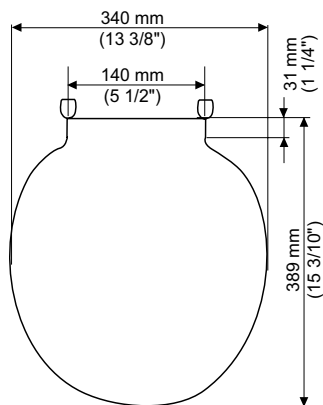

### Asiento redondo M-135

- Asiento redondo 100% polipropileno virgen
- Diseño ergonómico
- Frente abierto
- Incluye tuercas y bisagras

11029.020 Blanco ○

\$199

Asiento **Habitat** H-137

- Asiento redondo 100% polipropileno virgen
- Diseño ergonómico
- Frente abierto
- Incluye tuercas y bisagras