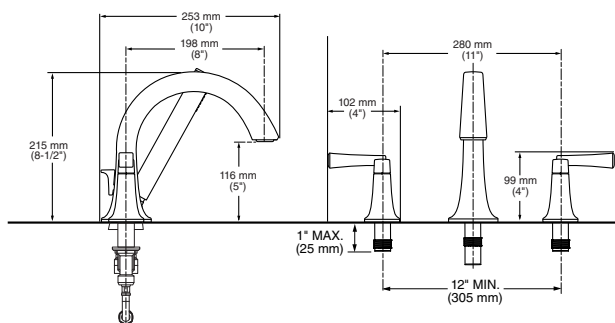

# SALIDAS DE TINA

American Standard

8888093.002	Cromo	\$889
8888093.278	Legacy Bron	\$1,259

8888318.002	Cromo	\$899
8888318.243	Satin	\$1,249
8888318.295	Negro mate	\$1,219