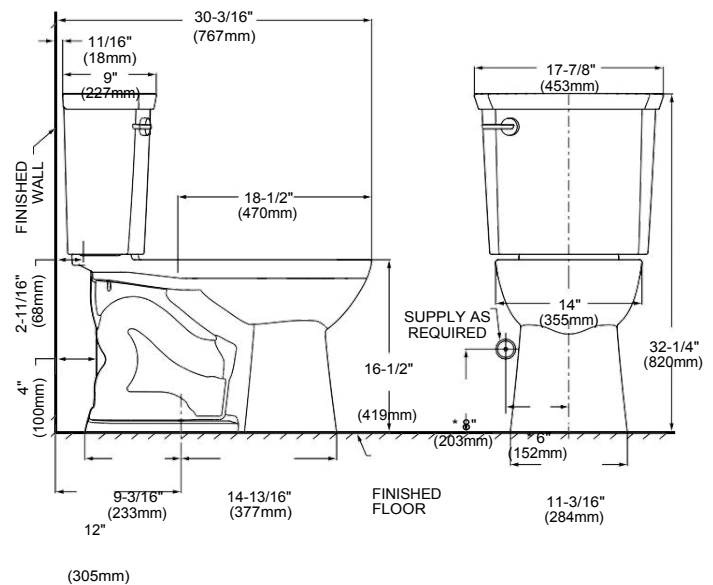

*Fuente: IAPMO R&T Labs Test Report No. 109-141486-002, comparing VorMax against conventional under-the-rim-water-dispersal toilets from major retailers.