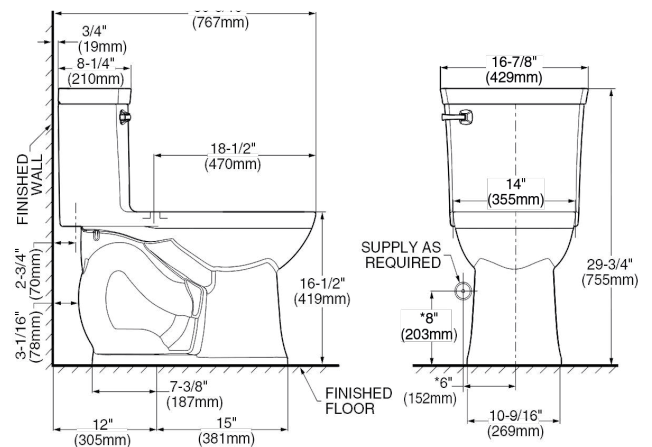

*Fuente: IAPMO R&T Labs Test Report No. 109-141486-002, comparing VorMax against conventional under-the-rim-water-dispersal toilets from major retailers.