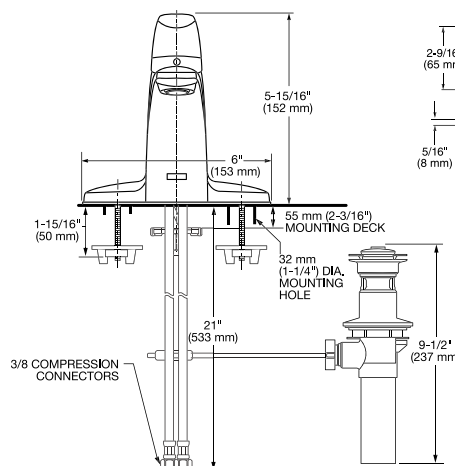

Duomando para lavabo **Colony Pro**

- Duradero, confiable, con la calidad única de American Standard
- Disponible en tres hermosos acabados para combinar con cualquier baño
- Construcción de metal sin plomo
- Rendimiento sin goteo con el uso de válvulas de disco de cerámica
- Cumple con ADA
- Instalación fácil y rápida
- 11.2 galones por minuto (1.2 gpm / 4.5 lpm)
- Ahorra agua