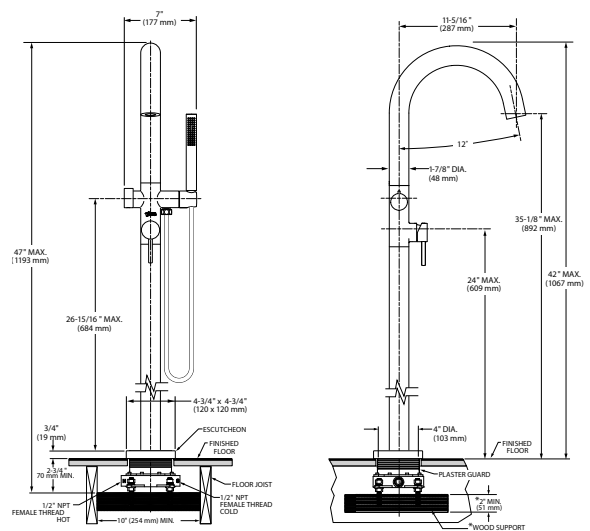

## Válvula Flash™ Roman para Duomando de Tina