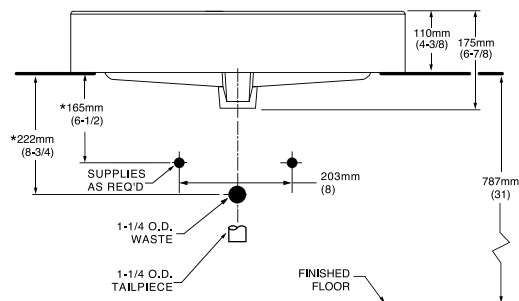

0504001.020 Blanco ○

Perforación para monomando

$2,709

0504008.020 Blanco ○

Perforación 8"

$2,709

Lavabo de sobreponer **Boxe**

- Cerámica porcelanizada de alto brillo
- Disponible con perforaciones de 8" y monomando
- Rebosadero frontal
- Lavabo de diseño minimalista