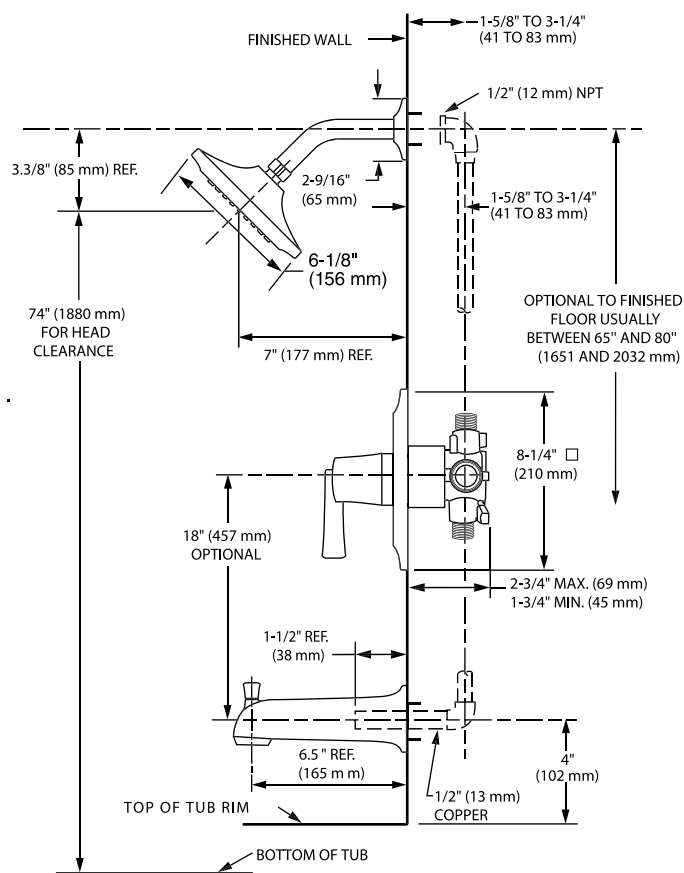

Kit Townsend

- Incluye cartucho de una pieza para simplificar la instalación y el mantenimiento
- Cartucho de equilibrio de presión de cerámica doble: combinación de una válvula mezcladora de disco de cerámica y un carrete de equilibrio de cerámica en un cartucho de una pieza
- Válvula mezcladora de disco de cerámica: garantiza una vida útil de rendimiento sin goteo y un funcionamiento suave del mango
- Carrete de equilibrio de cerámica: mantiene una temperatura de salida constante en respuesta a los cambios en la presión relativa de suministro de calor y frío. El material cerámico no se ve afectado por los depósitos minerales y las duras condiciones del agua
- Válvulas de retención integradas: diseñadas para eliminar el flujo cruzado
- Parada de seguridad con límite de calor ajustable: limita la cantidad de agua caliente que se permite mezclar con agua fría. Reduce el riesgo de quemadura accidental
- Zona de confort: ofrece un rango de ducha más amplio para ajustar la temperatura deseada
- Capacidad consecutiva: el frío y el calor se pueden revertir rápida y fácilmente
- Úsese con válvulas de desagüe de ducha Flash