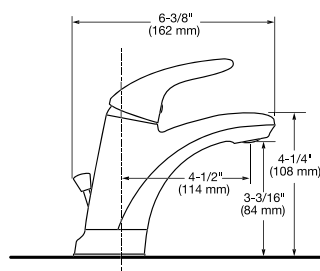

Duomando para lavabo **Colony Pro**

- Duradero, confiable, con la calidad única de American Standard
- Disponible en tres hermosos acabados para combinar con cualquier baño
- Construcción de metal sin plomo
- Rendimiento sin goteo con el uso de válvulas de disco de cerámica
- Cumple con ADA
- Instalación fácil y rápida
- 11.2 galones por minuto (1.2 gpm / 4.5 lpm)
- Ahorra agua