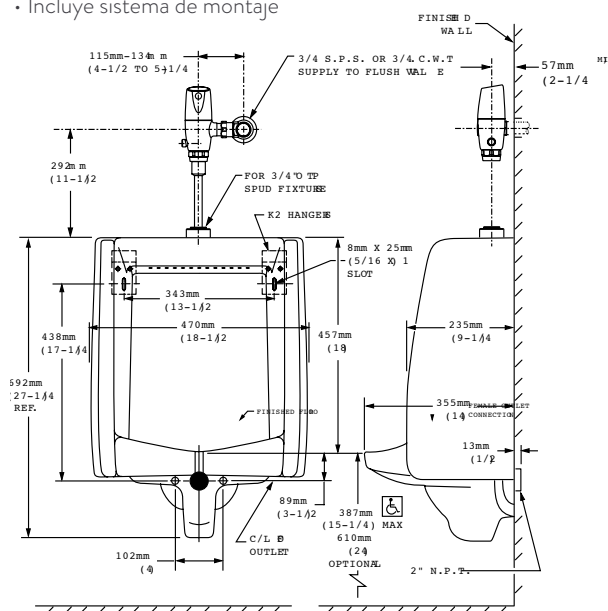

Mingitorio Cascada Universal

- Cerámica porcelanizada de alto brillo
- 0.5 hasta 3.8 litros por descarga
- Spud de 19 mm
- Laterales extendidos para mayor privacidad
- Bajo nivel de ruido
- Evita malos olores
- No incluye fluxómetro
- Garantía de 1 año
- Incluye sistema de montaje