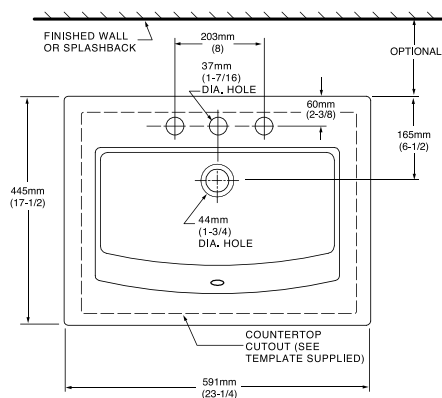

0504001.020 Blanco ○

Perforación para monomando

$2,709

0504008.020 Blanco ○

Perforación 8"

$2,709

Lavabo de sobreponer **Boxe**

- Cerámica porcelanizada de alto brillo
- Disponible con perforaciones de 8" y monomando
- Rebosadero frontal
- Lavabo de diseño minimalista