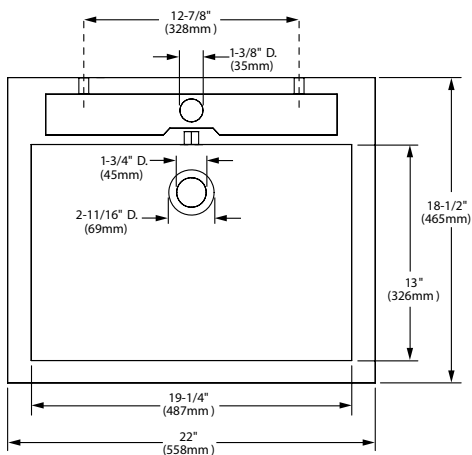

0621001.020 Blanco ○

$3,469

Lavabo de sobreponer **Studio 22**

- Cerámica porcelanizada de alto brillo
- Disponible con perforación monomando
- Rebosadero posterior
- Amplio espacio interior