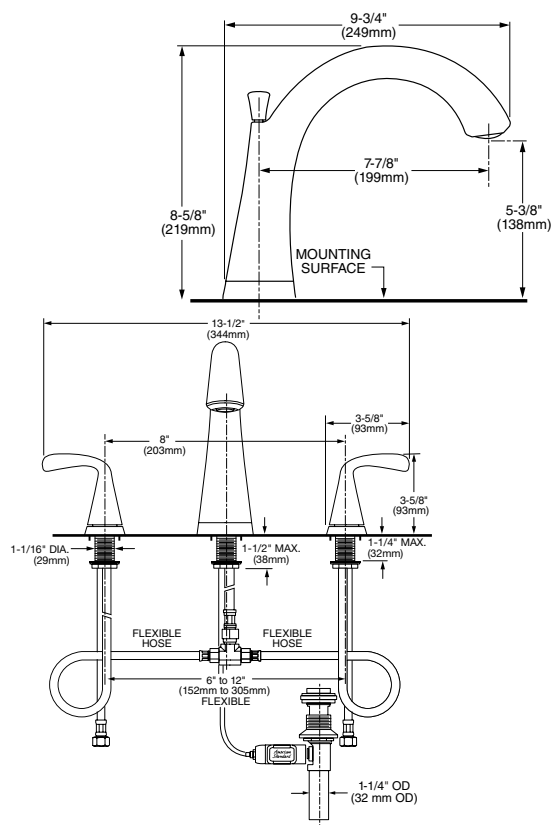

Duomando para lavabo **Fluent** de 6" a 12"

- Construcción sólida de latón
- Cartucho de disco cerámico
- **Speed Connect®** que sustituye al sistema de drenaje de varillas
- Facilita su instalación y sella perfectamente el desagüe