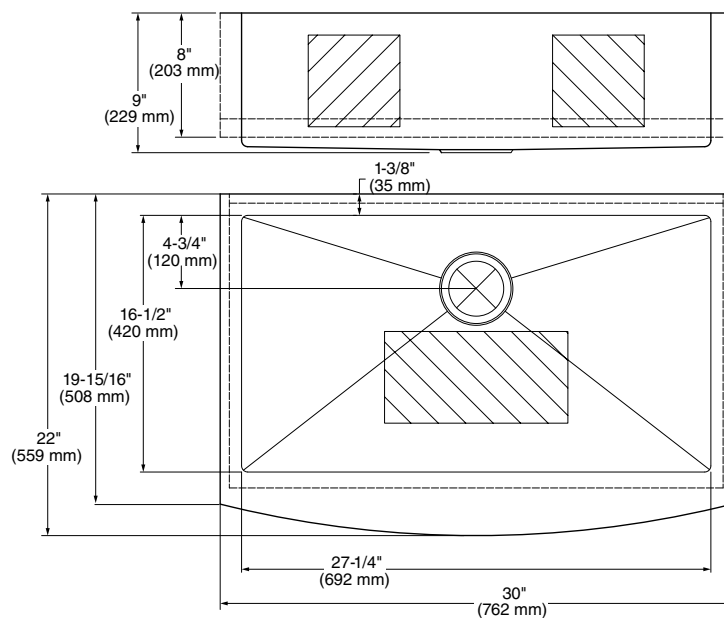

Tarja de cocina **Pekoe**

- Acero inoxidable de calibre 18
- Sound Secure +™: Minimiza reduce el ruido del agua y los objetos
- El sistema de aislamiento StoneLock™ reduce aún más el ruido y previene condensación de humedad bajo la tarja
- Incluye drenaje y filtro, así como rejilla protectora inferior
- Garantía limitada de por vida
- Garantía limitada de 1 año en todos los accesorios
- Instrucciones de instalación y plantilla de corte incluida