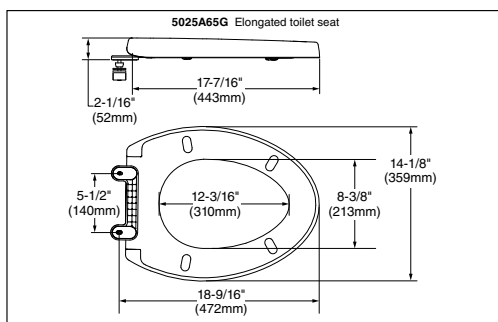

5025A65G.020 Blanco ○

$1,539

Asiento de cierre lento **Boulevard**

- Asiento elongado
- Diseño ergonómico
- Frente cerrado
- Exclusivo sistema de cierre lento que lo hace silencioso y seguro
- Telescópico: la tapa cubre completamente al asiento cuando está cerrado
- Sistema Easy Lift: el asiento puede ser removido presionando ambos botones, permite una fácil extracción y re inserción sin necesidad de herramientas
- Hecho de plástico de alta resistencia
- Superficie antimicrobial EverClean®

5350110.020 Blanco ○

$959

Asiento de cierre lento **Cadet**

- Asiento elongado 100% polipropileno virgen
- Diseño ergonómico
- Frente cerrado
- Exclusivo sistema de cierre lento que lo hace silencioso y seguro
- Telescópico: la tapa cubre completamente al asiento cuando está cerrado
- Incluye tuercas y bisagras
- Superficie antimicrobial EverClean®