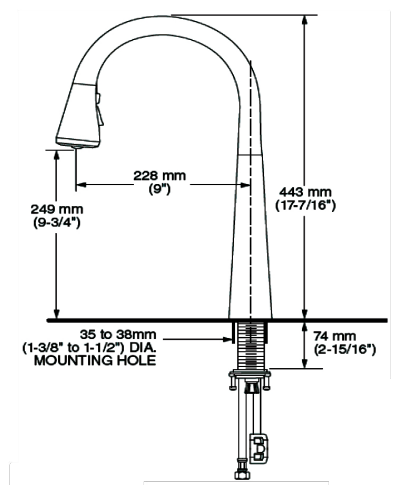

LLAVES DE COCINA

American Standard

Requiere alta presión

4931300MX.002 Cromo

$5,729

.075 Tipo acero Inoxidable

$6,869

Monomando para cocina **Beale**

- Salida giratoria
- Dos tipos de chorro, función de pausa y botones al color de la llave
- Cartucho de disco cerámico
- Construcción sólida de latón
- Tecnología de rociador retráctil Dock-Tite™ y Re-Trax™

Requiere alta presión

4932300MX.002 Cromo

$5,299

Monomando para cocina **Edgewater™**

- Salida giratoria
- Rociador de 5 funciones SelectFlo™: Chorro, Spray, Jet, Brisa y Pausa
- Cartucho de disco cerámico
- Construcción sólida de latón
- Tecnología de rociador retráctil Dock-Tite™ y Re-Trax™