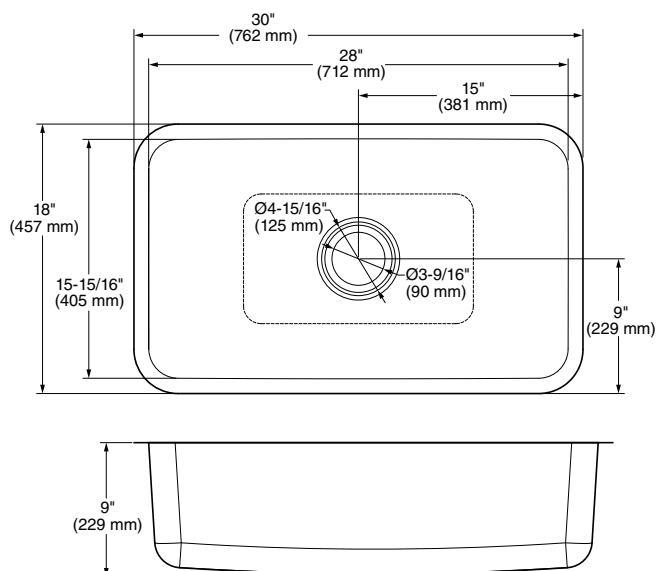

Precios de Lista no incluye. I.V.A. a partir del 1º de abril de 2020.

Consulta precios de lista en la página 6. Sujetos a cambio sin previo aviso.