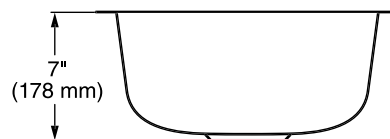

Tarja para cocina **Portsmouth**

- Tarja para Bar redonda
- Acero inoxidable calibre 18
- El sistema Sound Secure™ reduce el ruido del agua y los objetos
- El sistema de aislamiento StoneLock™ reduce aún más el ruido y previene condensación de humedad bajo la tarja
- Instalación bajo cubierta
- Incluye contracanasta
- Garantía limitada de por vida en la tarja
- Garantía limitada de 1 año en los accesorios