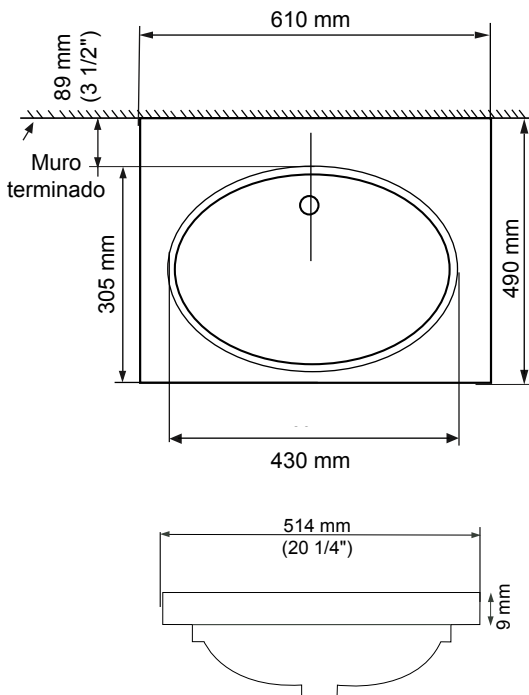

0355012.020 Blanco ○

$2,069

Perforación 4"

0356421.020 Blanco ○

$1,989

Perforación monomando

Lavabo de colgar **Lucerne**

- Cerámica porcelanizada de alto brillo
- Disponible con perforaciones de 4" y monomando
- Rebosadero frontal