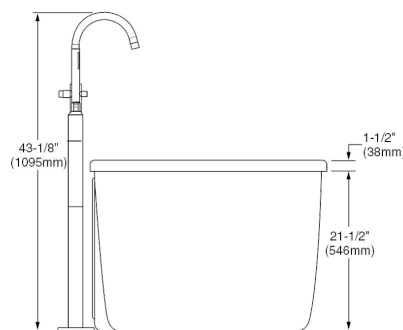

2764014M202.011

$34,469

Tina freestanding con llave **Cadet**, sin hidromasaje

- Peso: 54 kg
- Tina autosostenible de piso
- Acrílico reforzado con fibra de vidrio
- Construcción en dos partes, con panel de acceso para fácil instalación
- Incluye mezcladora con válvula y desagüe en acabado cromo
- Capacidad: 220 L
- Medidas: largo 164 cm x ancho 77.8 cm x profundidad 58.5 cm

Sin Hidromasaje