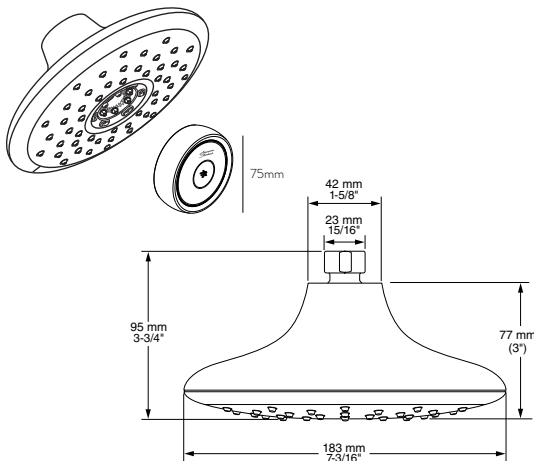

Regadera **Touch Spectra**

- Mecanismo táctil. Cambia el tipo de chorro con solo un toque
- Cuatro diferentes chorros: Lluvia, Masaje, Delicado y Jet
- Consumo de agua de 6.8 LPM. Ahorra hasta 27 litros en un baño de 10 minutos
- Sistema de fácil limpieza que permite remover fácilmente escombros y acumulación de minerales del agua