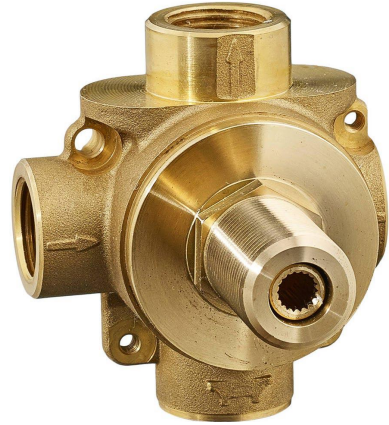

- Incluye cubierta de prueba

**N**  
PRODUCTO  
NUEVO

**R422**

**\$1,179**

Valvula Flash de dos vías

- Controla el flujo de agua entre dos salidas (regadera fija o de mano)
- Dos funciones

**N**  
PRODUCTO  
NUEVO