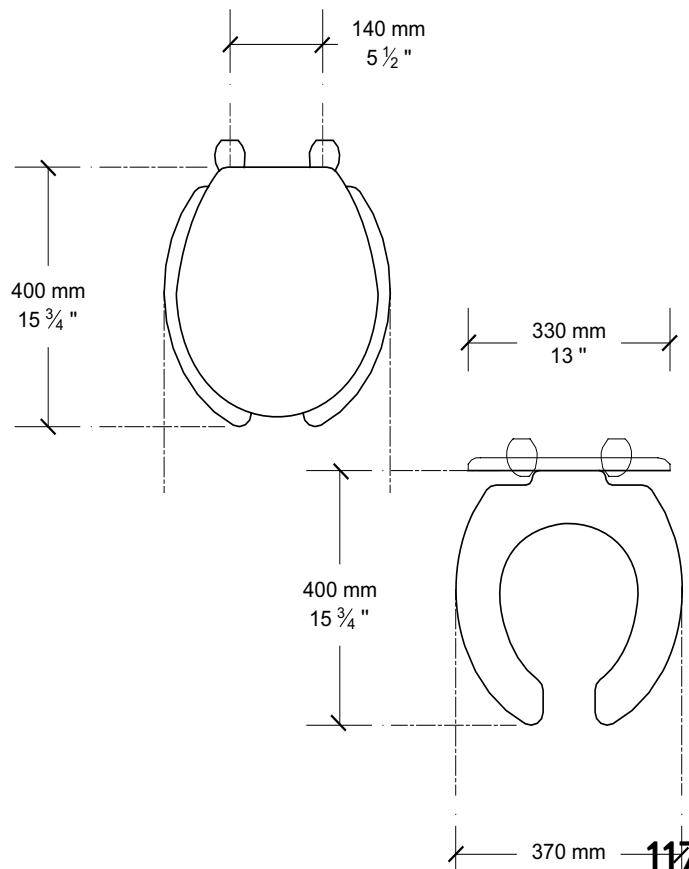

Asiento redondo M-135

- Asiento redondo 100% polipropileno virgen
- Diseño ergonómico
- Frente abierto
- Incluye tuercas y bisagras