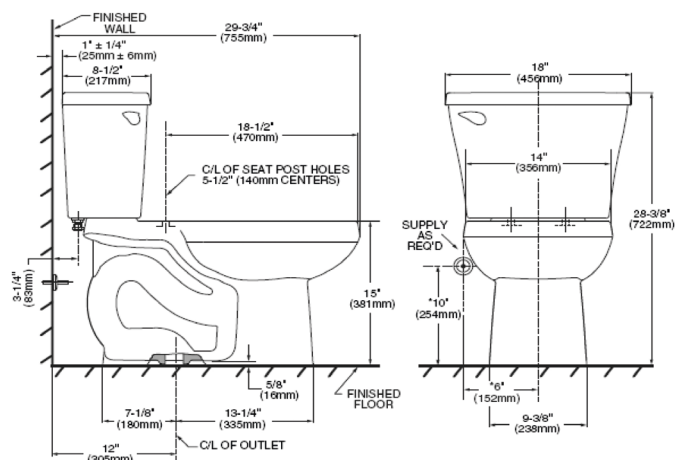

### Inodoro de dos piezas **Mainstream**

- Incluye cuello de cera
- Inodoro elongado de dos piezas
- Cerámica porcelanizada de alto brillo con superficie antimicrobial permanente EverClean®
- 4.8 litros por descarga
- Altura normal 15" (38.1 cm)
- Palanca al color del inodoro
- Incluye cubrepijas al color del inodoro
- Trampa 100% esmaltada de 2"
- Incluye asiento
- Limpieza de taza PowerWash® Rim
- Garantía de 5 años
- Desalojo de sólidos comprobado de 800 g MaP