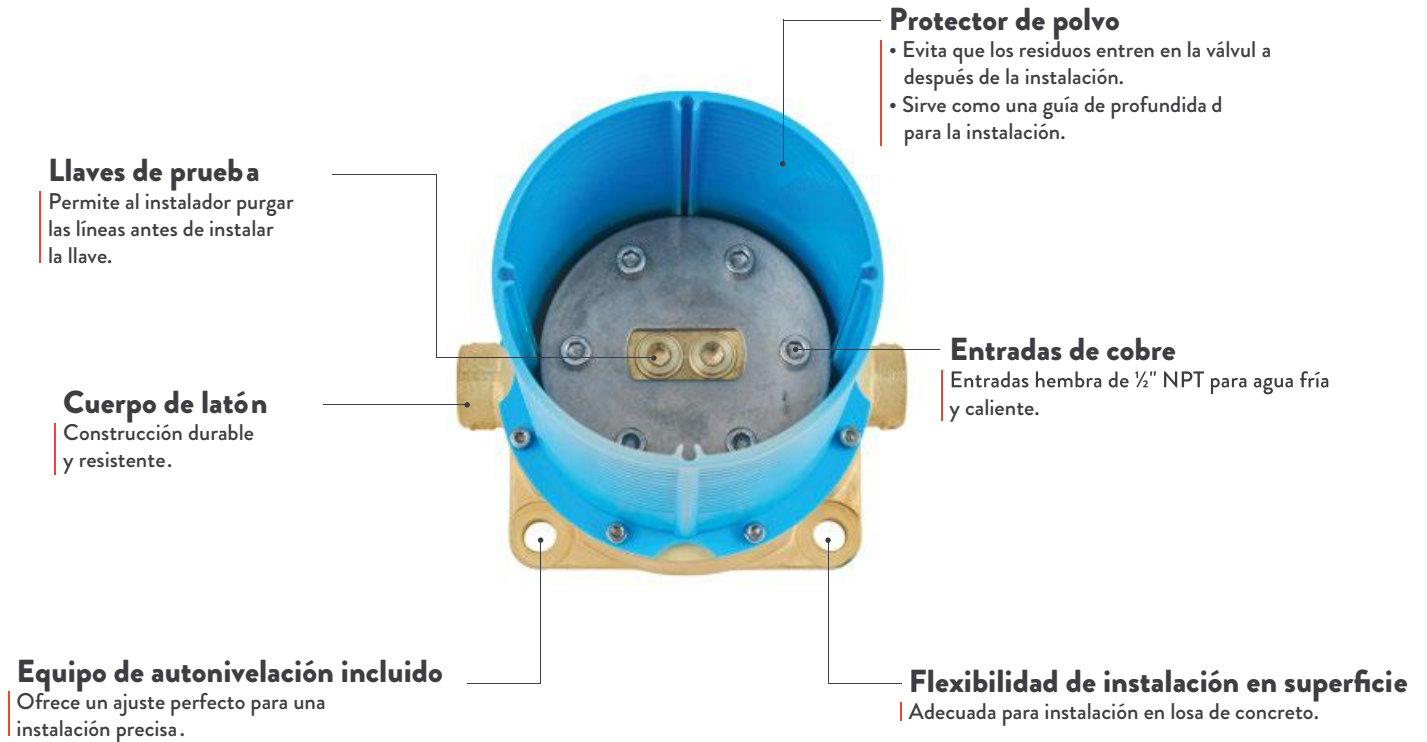

Válvula Flash™ para llave de tina a piso

R950

$3,349

Válvula para llave de tina a piso