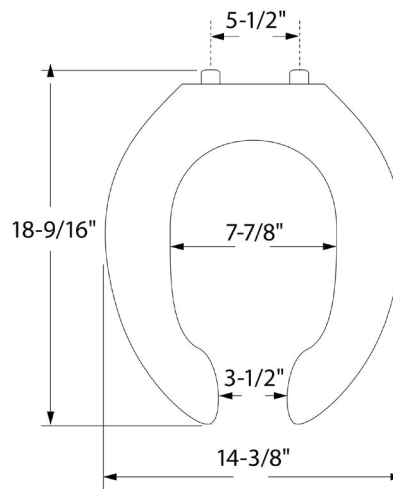

5901110T.020 Blanco ○

$559

Asiento de uso rudo

- Asiento elongado 100% polipropileno virgen con agente antibacterial EverClean®
- Diseño ergonómico
- Frente abierto
- Sin tapa
- Para uso extra rudo
- Exclusivo para tazas de fluxómetro
- Bisagras de tipo acero inoxidable