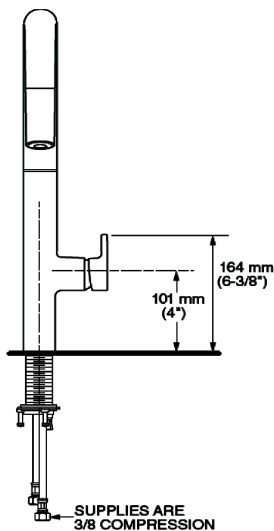

LLAVES DE COCINA

American Standard

Requiere alta presión

4931300MX.002 Cromo

$5,729

.075 Tipo acero Inoxidable

$6,869

Monomando para cocina **Beale**

- Salida giratoria
- Dos tipos de chorro, función de pausa y botones al color de la llave
- Cartucho de disco cerámico
- Construcción sólida de latón
- Tecnología de rociador retráctil Dock-Tite™ y Re-Trax™

Requiere alta presión

4932300MX.002 Cromo

$5,299

Monomando para cocina **Edgewater™**

- Salida giratoria
- Rociador de 5 funciones SelectFlo™: Chorro, Spray, Jet, Brisa y Pausa
- Cartucho de disco cerámico
- Construcción sólida de latón
- Tecnología de rociador retráctil Dock-Tite™ y Re-Trax™