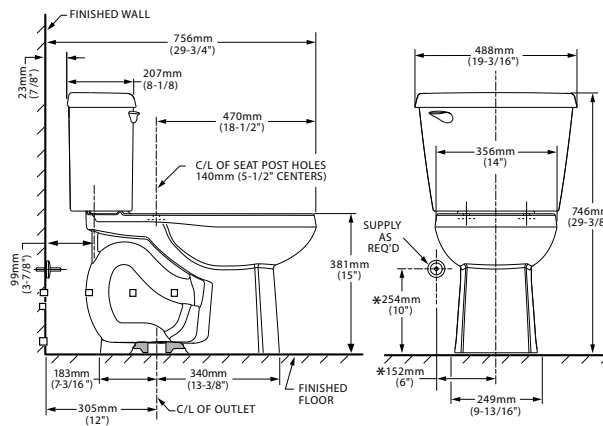

Inodoro de dos piezas **Colony EL**

- Inodoro alargado de dos piezas
- Cerámica porcelanizada de alto brillo
- 4.8 litros por descarga
- Altura normal 15" (38.1 cm)
- Palanca de metal cromada
- Incluye cubrepijas al color del inodoro
- No incluye asiento
- Trampa 100% esmaltada de 2"
- Garantía de 2 años
- Desalojo de sólidos comprobado de 600 g MaP