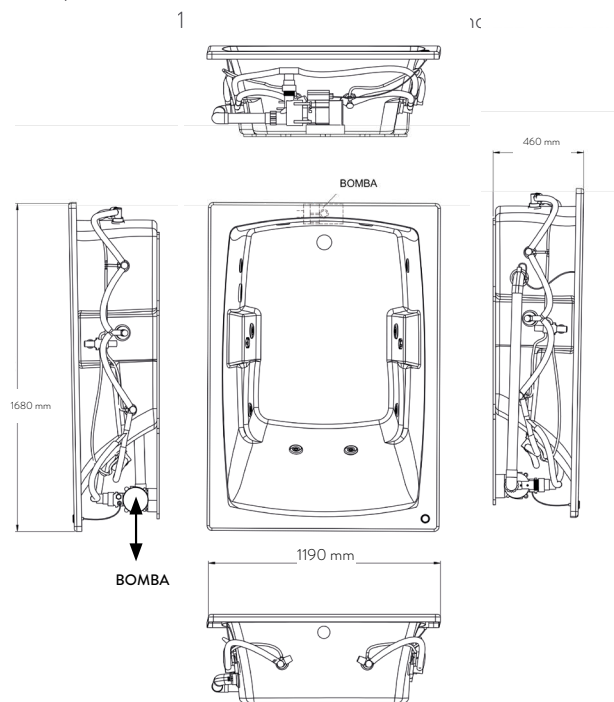

50110.020 Blanco ○

$23,679

Tina con hidromasaje **Eden**

- Peso: 57 kg
- 8 jets ajustables medianos
- 2 jets ajustables grandes
- 2 controles de turbulencia
- 1 desagüe integrado Push/Foot
- 1 motobomba de 2.1 hp
- Incluye sistema de nivelación
- Incluye agarraderas
- Capacidad: 274 L