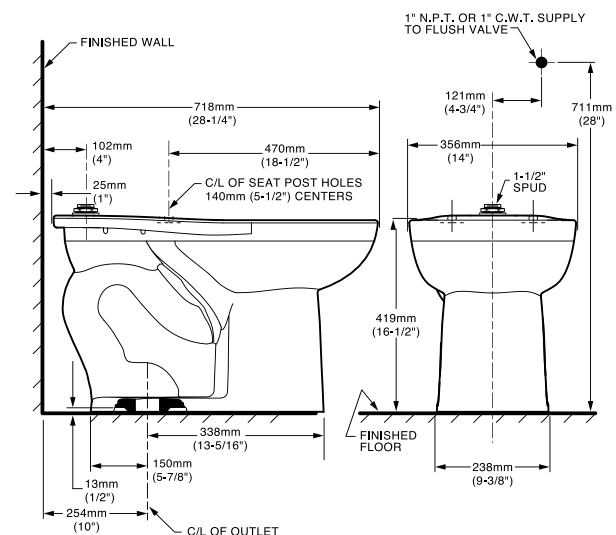

TAZA PARA FLUXÓMETRO

3695001.020 Blanco ○

$4,089

Taza para fluxómetro **Priolo RH** descarga a pared

- Taza alargada con descarga a la pared
- Cerámica porcelanizada de alto brillo con superficie antimicrobial permanente EverClean®
- 4.8 a 6 litros por descarga
- Altura comfortable 16-1/2" (41.9 cm)
- Trampa 100% esmaltada de 2-1/8"
- Acción de sifoneo con jet, requiere presión mínima de 25 psi = 1.4 kg / cm²
- Spud de 38 mm. Conexión superior incluida
- No incluye asiento, ni fluxómetro
- Garantía en taza de 1 año
- Desalojo de sólidos comprobado de 1,000 g MaP

01231.020 Blanco ○

$2,829

Taza alta para fluxómetro **Convenient Cadet**

- Taza alargada
- Cerámica porcelanizada de alto brillo con superficie antimicrobial permanente EverClean®
- 4.8 litros por descarga
- Altura comfortable 16-1/2" (41.9 cm)
- Trampa 100% esmaltada de 2-1/8"
- Acción de sifoneo con jet, requiere presión mínima de 25 psi=1.4 kgg/ cm²
- Spud de 38 mm. Conexión superior incluida
- No incluye asiento, ni fluxómetro
- Garantía en taza de 1 año
- Desalojo de sólidos comprobado de 1,000 g MaP

DIMENSIONS (Nominal) NOTE: Distance from floor to closet