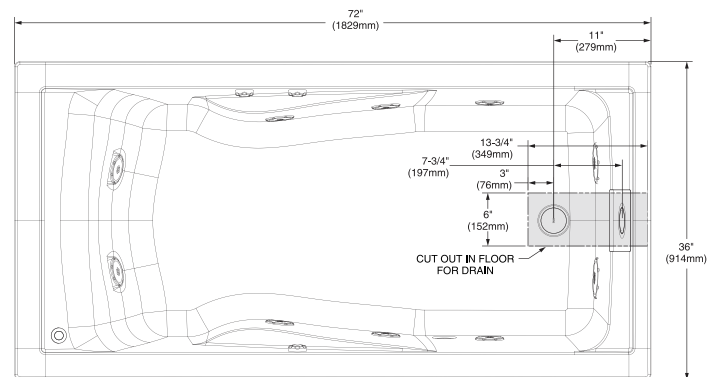

Everclean Whirlpool

- Disfruta de un masaje relajante de cuerpo completo en esta bañera de hidromasaje de 10 chorros
- La garantía limitada de por vida cubre el servicio a domicilio, las piezas y la mano de obra
- Acrílico con refuerzo de fibra de vidrio
- 10 jets limpios totalmente ajustables que tienen una superficie lisa y fácil de limpiar
- 3 controles de volumen de aire silenciosos montados lateralmente
- Control de encendido / apagado montado lateralmente
- 2 reposabrazos moldeados y soporte lumbar integral para mayor comodidad
- Piso de bañera texturizado y antideslizante para mayor seguridad
- Instalación inmediata en una plataforma preconstruida
- Fondo de bañera pre-nivelado
- El drenaje de remojo profundo requerido (1599.500.020, vendido por separado) agrega 3 pulgadas adicionales de profundidad de remojo
- Mide 72 pulgadas X 36 pulgadas X 21 - 1 / 2 pulgadas