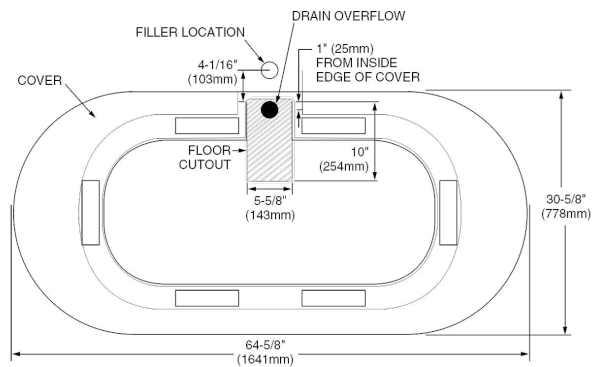

**2764014M202.011**

**\$34,469**

Tina freestanding con llave **Cadet**, sin hidromasaje

- Peso: 54 kg
- Tina autosostenible de piso
- Acrílico reforzado con fibra de vidrio
- Construcción en dos partes, con panel de acceso para fácil instalación
- Incluye mezcladora con válvula y desagüe en acabado cromo
- Capacidad: 220 L
- Medidas: largo 164 cm x ancho 77.8 cm x profundidad 58.5 cm