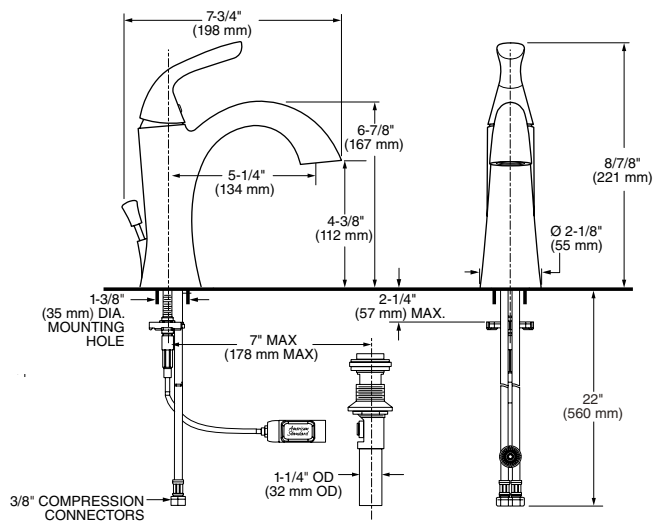

7186101MX.002 Cromo

$2,949t

Monomando para lavabo **Fluent**

- Construcción sólida de latón
- Cartucho de disco cerámico
- Límite de agua caliente
- **Speed Connect®** que sustituye al sistema de drenaje de varillas
- Facilita su instalación y sella perfectamente el desagüe