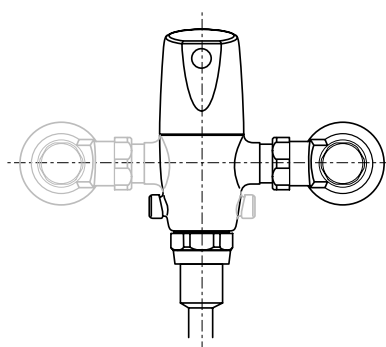

Fluxómetro de batería para mingitorio

- Descarga sin contacto, ayuda a mantener baños limpios e higiénicos
- Spud de 19 mm
- Plataforma Selectronic. La distancia de detección puede ser ajustada manualmente o por control remoto
- Incluye batería de litio CR-P2 con una duración de hasta 4 años con 4,000 descargas por mes
- Puede instalarse a izquierda o derecha
- El botón de descarga manual permite descargar sin batería
- 5 años de garantía en funcionamiento