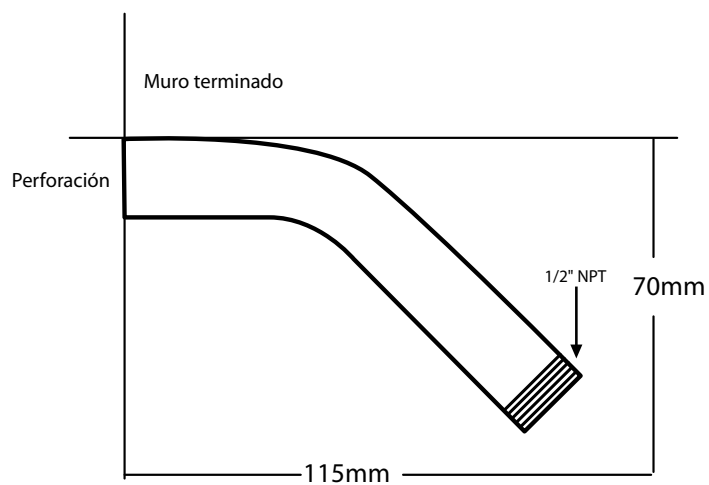

# BRAZOS DE REGADERA

American  
Standard

**8888061MX.002** Cromo 

**\$149**

Brazo y chapetón para regadera

- Garantía limitada de por vida en acabado y funcionamiento
- Niple de 1/2"

*American  
Standard*

---