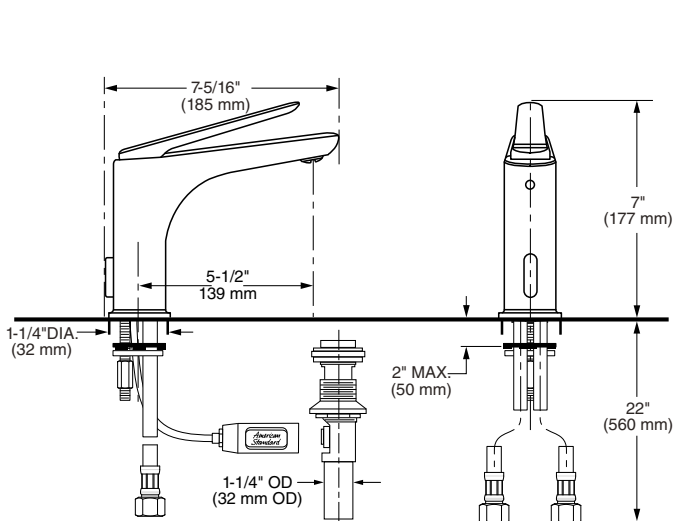

Monomando para lavabo **Townsend**

Monomando para lavabo **Studio S**

- Salida de latón
- Cartucho de disco cerámico
- Límite de agua caliente
- **Speed Connect®** que sustituye al sistema de drenaje de varillas
- Facilita su instalación y sella perfectamente el desagüe

- Salida de latón
- Cartucho de disco cerámico
- Límite de agua caliente
- **Speed Connect®** que sustituye al sistema de drenaje de varillas
- Facilita su instalación y sella perfectamente el desagüe