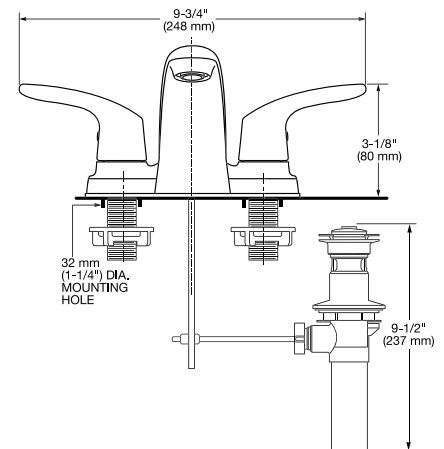

Duomando para lavabo **Colony Pro**

- Duradero, confiable, con la calidad única de American Standard
- Disponible en tres hermosos acabados para combinar con cualquier baño
- Construcción de metal sin plomo
- Rendimiento sin goteo con el uso de válvulas de disco de cerámica
- Cumple con ADA
- Instalación fácil y rápida
- 11.2 galones por minuto (1.2 gpm / 4.5 lpm)
- Ahorra agua