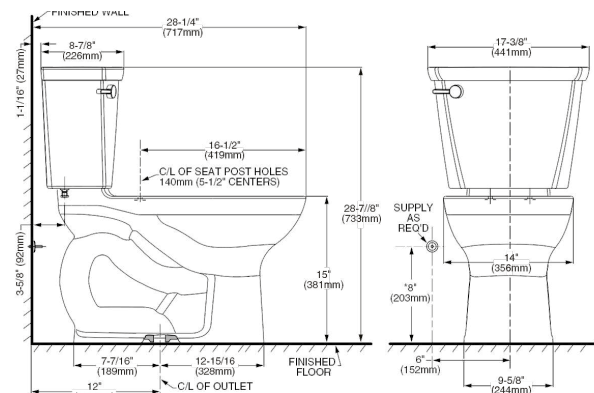

- Inodoro alargado de dos piezas
- Cerámica porcelanizada de alto brillo con superficie antimicrobial permanente EverClean®
- 4.8 litros por descarga
- Palanca de metal cromada
- Incluye cubrepipas al color del inodoro
- Trampa 100% esmaltada de 2-1/8"
- Limpieza de taza PowerWash® Rim
- Garantía de 5 años
- Desalojo de sólidos comprobado de 1,000 g MaP

3517D101MX.020 Blanco ○

Taza

$1,579

4188A104MX.020 Blanco ○

Tanque

$1,529

215DA104MX.020 Blanco ○

Kit

$3,108

Cadet Pro redondo altura normal

No incluye asiento