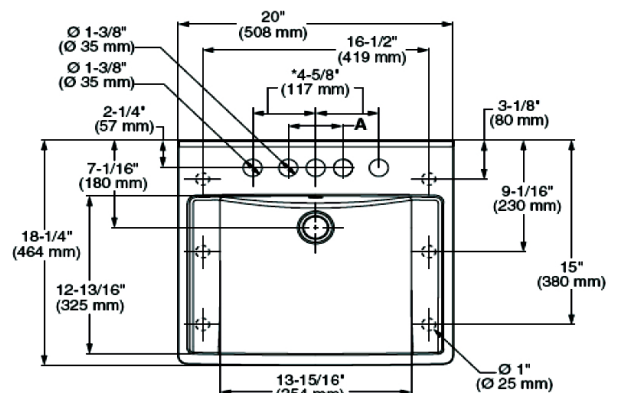

*NOT AVAILABLE ON 8" FAUCET SPREAD MODELS

FITTING	A
CENTERSET	4" (102 mm)
SPREAD	8" (203 mm)