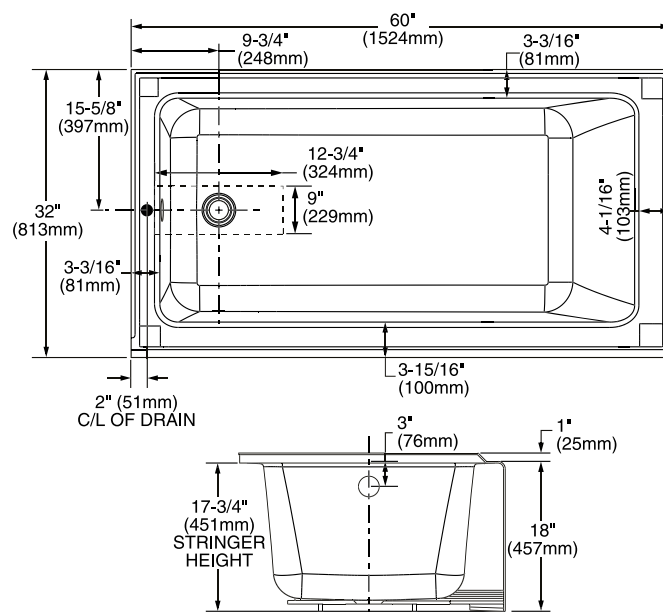

Tina **Studio**

- Acrílico de alto brillo con refuerzo de fibra de vidrio para mayor durabilidad
- Delantal integral con un diseño limpio y minimalista
- Sistema de azulejos de tres lados para una fácil instalación y prevención de filtración de agua
- Combina perfectamente con el juego de pared para bañera Studio (se vende por separado)
- Garantía limitada de por vida