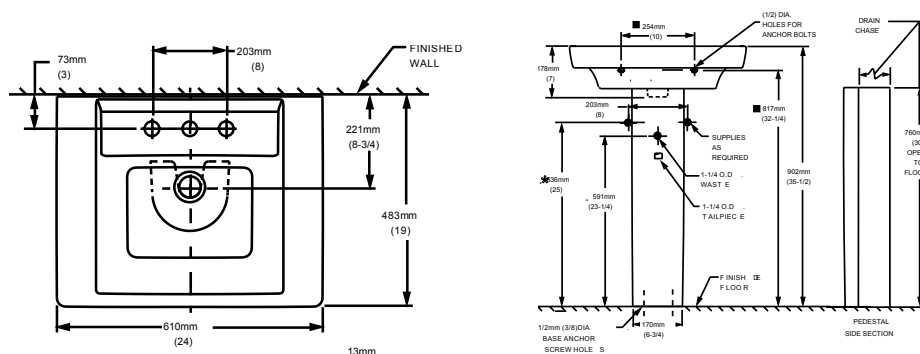

## PEDESTAL / SOBREPONER / SOBRECUBIERTA

- Cerámica porcelanizada de alto brillo
- Disponible con perforaciones de 8" y monomando
- Rebosadero posterior
- Pedestal de altura ergonómica
- Lavabo rectangular de estilo europeo
- Versátil diseño cuyo fondo plano le permite usarlo como lavabo de pedestal, sobreponer o de sobrecubierta