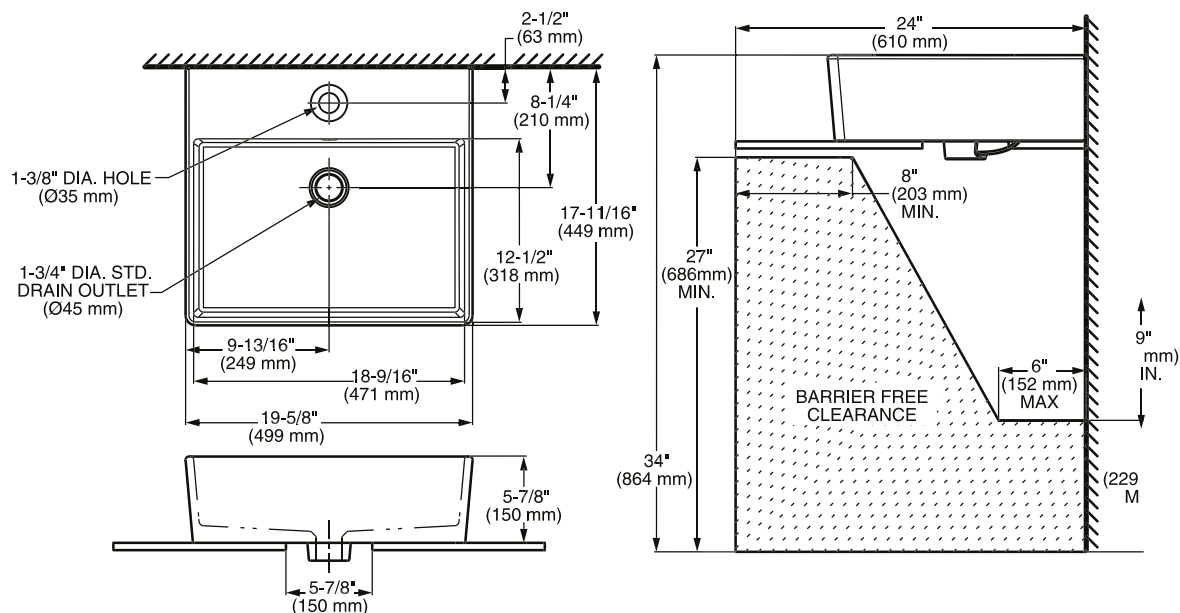

0552001.020 Blanco ○

$4,309

Perforación para monomando

Lavabo de sobrecubierta **Loft®**

- Cerámica Fire Clay de alto brillo
- Amplio espacio interior
- Diseño minimalista
- Rebosadero posterior