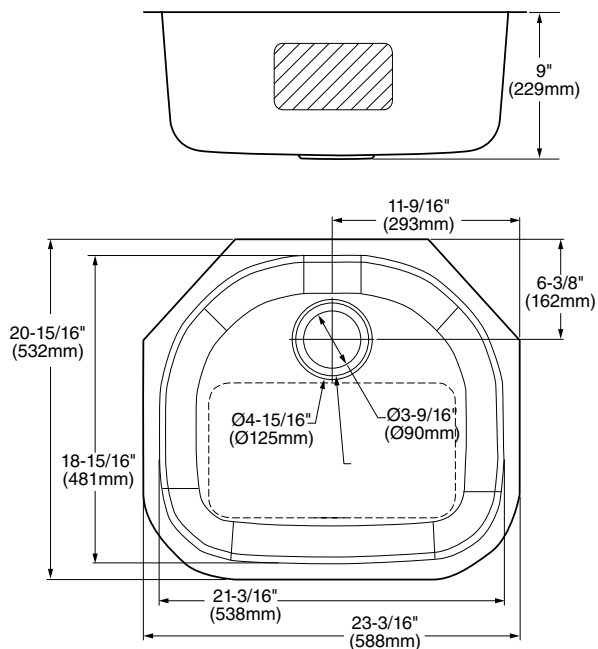

Tarja para cocina **Portsmouth**

- Fabricadas de una sola hoja de acero inoxidable calibre 18
- Incluye sistema de montaje bajocubierta
- El sistema SoundSecure™ reduce el ruido del agua y los objetos
- El sistema de aislamiento StoneLock™ reduce aún más el ruido y previene condensación de humedad bajo la tarja
- Incluye contraacanasta