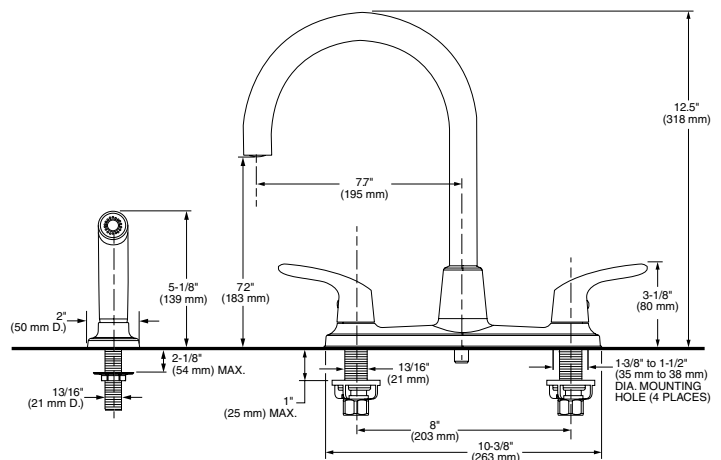

- Cartucho de disco cerámico
- Instalación de 3 orificios a 8"
- Construcción sólida en latón
- Con salida giratoria de 360° para mayor comodidad
- Sistema de fácil instalación: líneas de suministro de acero inoxidable codificadas por colores, premontadas con conexiones de manguera preajustadas
- Garantía limitada de por vida en acabado y funcionamiento
- Acabados duraderos resistentes a la corrosión y a los arañazos
- Ayuda a ahorrar agua. Consumo de 5.7 lpm