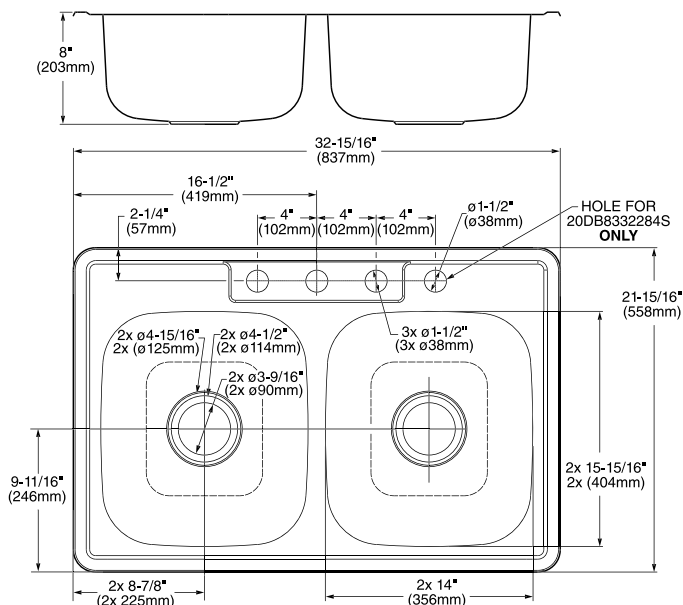

PRODUCTO NUEVO

20DB.8332283C.075 Tipo acero Inoxidable ● **$5,279**

Kit tarja doble para cocina **Colony**

- Tarja doble para cocina calibre 20
- Instalación sobrecubierta
- Incluye llave Colony Pro (7074000.075) y contracanasta
- Incluye plantilla e instructivo de instalación
- Sound Secure +™: Minimiza reduce el ruido del agua y los objetos
- El sistema de aislamiento StoneLock™ reduce aún más el ruido y previene condensación de humedad bajo la tarja
- Garantía limitada de por vida