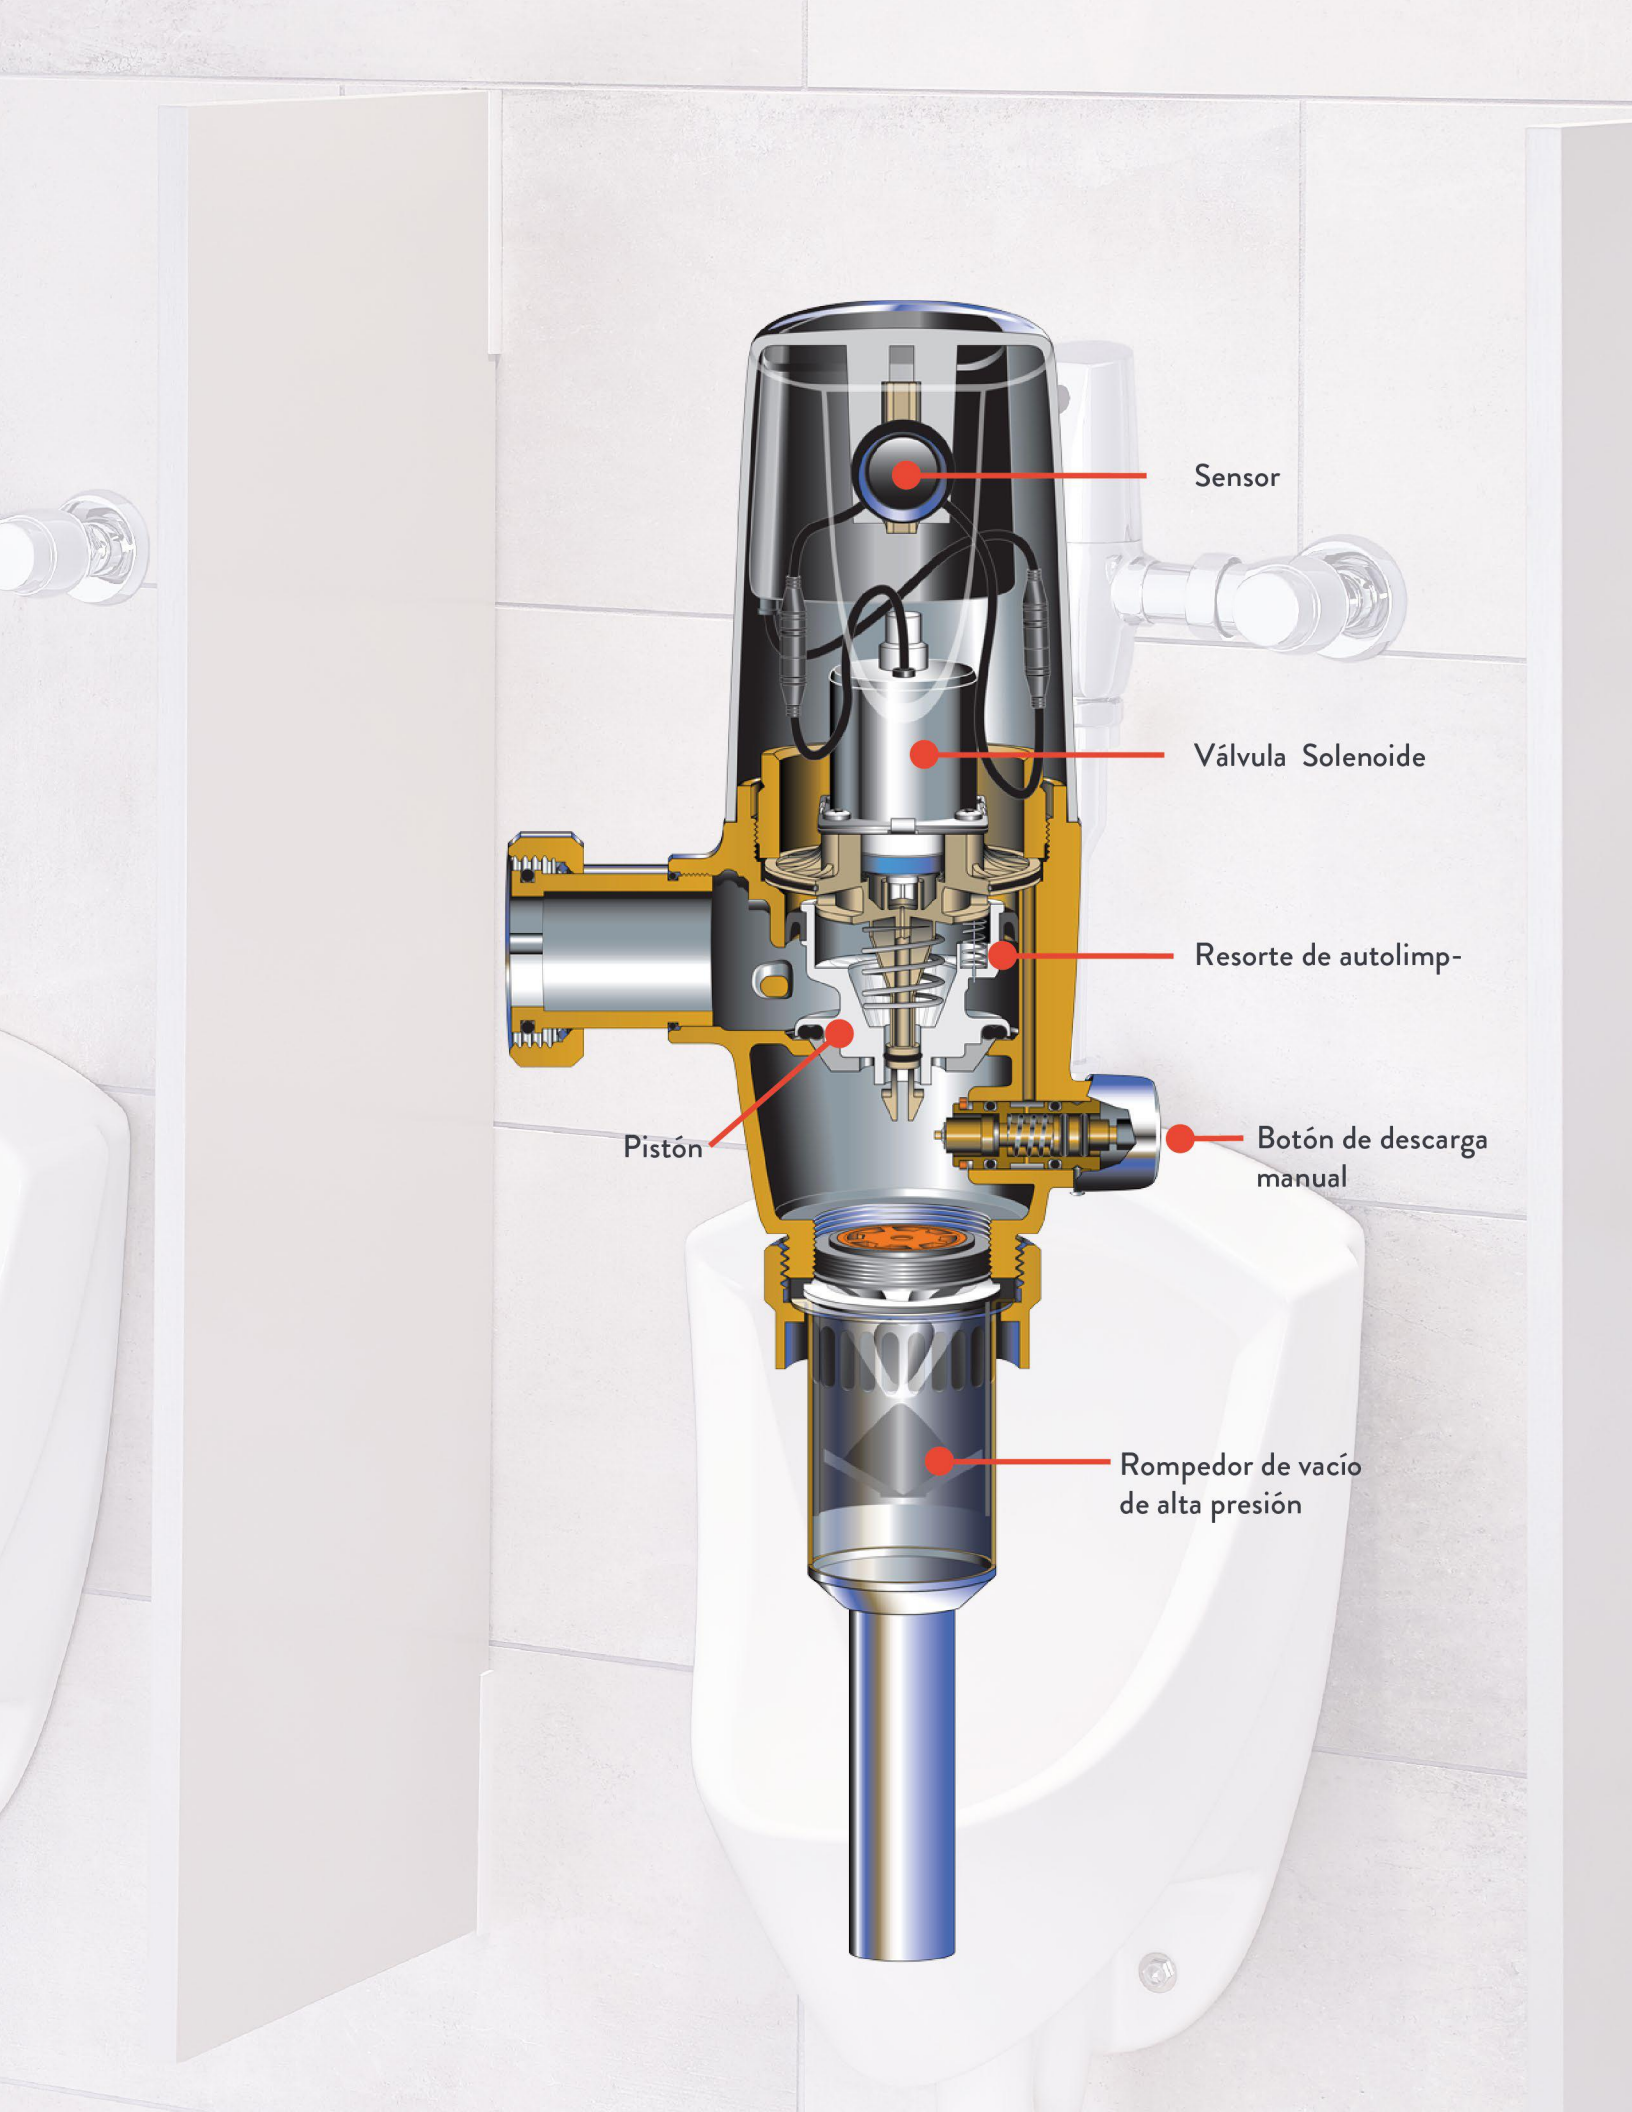

Sensor

Válvula Solenoide

Resorte de autolimp-

Pistón

Botón de descarga manual

Rompedor de vacío de alta presión