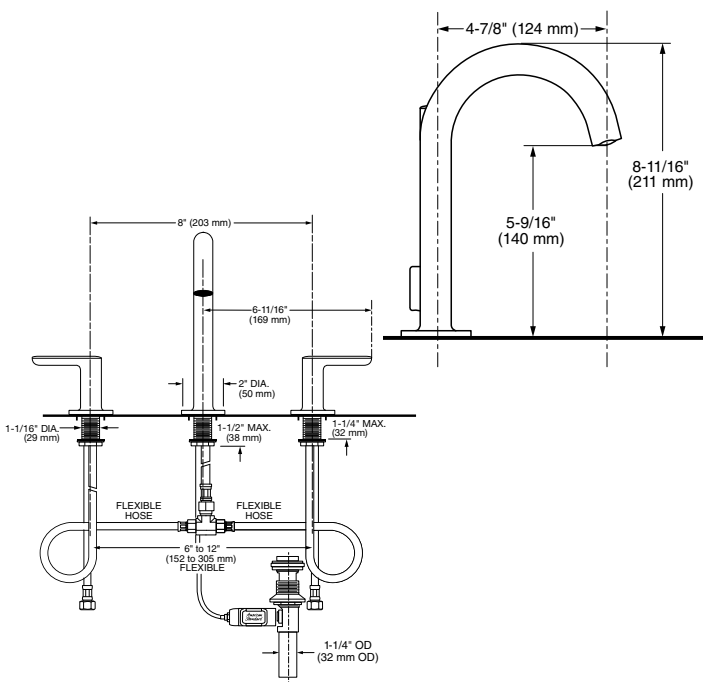

7105801MX.002 Cromo	$6,249
7105801.295 Satin	$7,939
7105801.243 Negro mate	$8,179

7105821MX.002 Cromo	$6,249
7105821.295 Satin	$7,939
7105821.243 Negro mate	$8,179

Duomando para lavabo **Studio S** de 6" a 12"

Duomando para lavabo **Studio S** de 6" a 12"

- Salida de latón
- Cartucho de disco cerámico
- Maneral palanca
- **Speed Connect®** que sustituye al sistema de drenaje de varillas
- Facilita su instalación y sella perfectamente el desagüe

- Salida de latón
- Cartucho de disco cerámico
- Maneral perilla
- **Speed Connect®** que sustituye al sistema de drenaje de varillas
- Facilita su instalación y sella perfectamente el desagüe