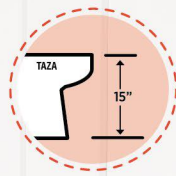

### Altura comfortable

La altura estándar para los inodoros es de 15" (38.1 cm) desde el suelo hasta la parte superior del borde de la taza.  
La altura comfortable es 16-½" (41.9 cm) desde el suelo hasta la parte superior del borde de la taza, similar a la altura de una silla de ruedas. Adecuada para personas con dificultad de movilidad.