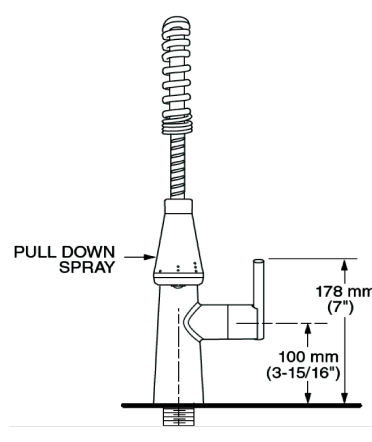

4932350MX.002 Cromo ●

$8,189

Monomando semi-profesional para cocina **Edgewater™**

- Salida giratoria
- Rociador de 5 funciones SelectFlo™: Chorro, Spray, Jet, Brisa y Pausa
- Memoria en el maneral: permite seleccionar una temperatura sin necesidad de ajustar el maneral cada vez
- Cartucho de disco cerámico
- Construcción sólida de latón