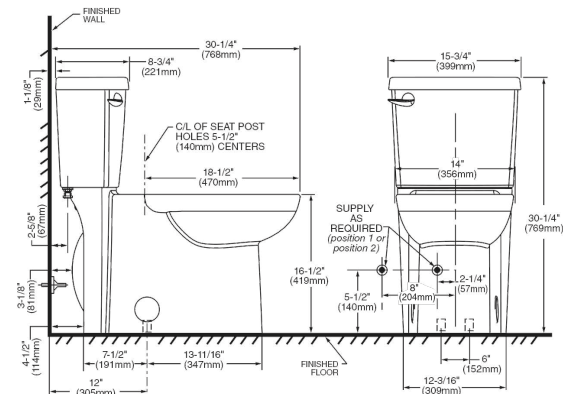

### Inodoro de dos piezas **Olímpico Flowise**

- Inodoro alargado de dos piezas
- Cerámica porcelanizada de alto brillo con superficie antimicrobial permanente EverClean®
- 4.8 litros por descarga
- Altura confortable 16-1/2" (41.9 cm)
- Incluye asiento de cierre lento
- Palanca de metal cromada
- Trampa oculta 100% esmaltada de 2-1/8"
- Incluye cubrepijas al color del inodoro
- Limpieza de taza PowerWash® Rim
- Garantía de 5 años
- Desalojo de sólidos comprobado de 1,000 g MaP