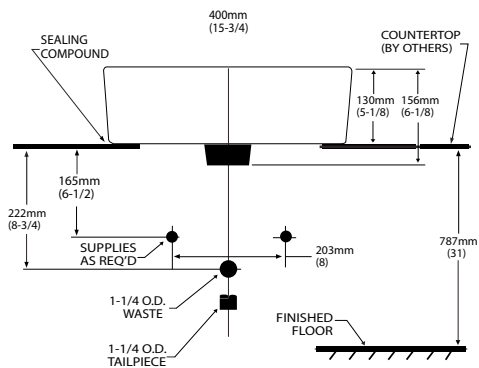

Lavabo de sobreponer **Tess**

- Cerámica porcelanizada de alto brillo
- Sin perforaciones
- Sin rebosadero
- Lavabo de diseño minimalista

**0514000.020** Blanco ○

**\$1,629**

Lavabo de sobreponer **Celerity**