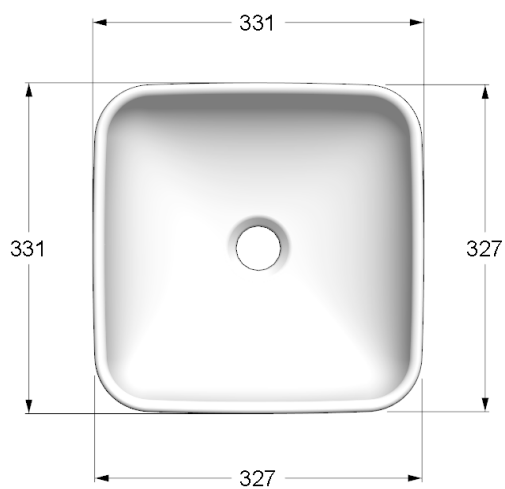

01798.020 Blanco ○

$1,689

Lavabo de sobreponer **Creta**

- Cerámica porcelanizada de alto brillo
- Sin perforaciones
- Sin rebosadero
- Lavabo de diseño minimalista