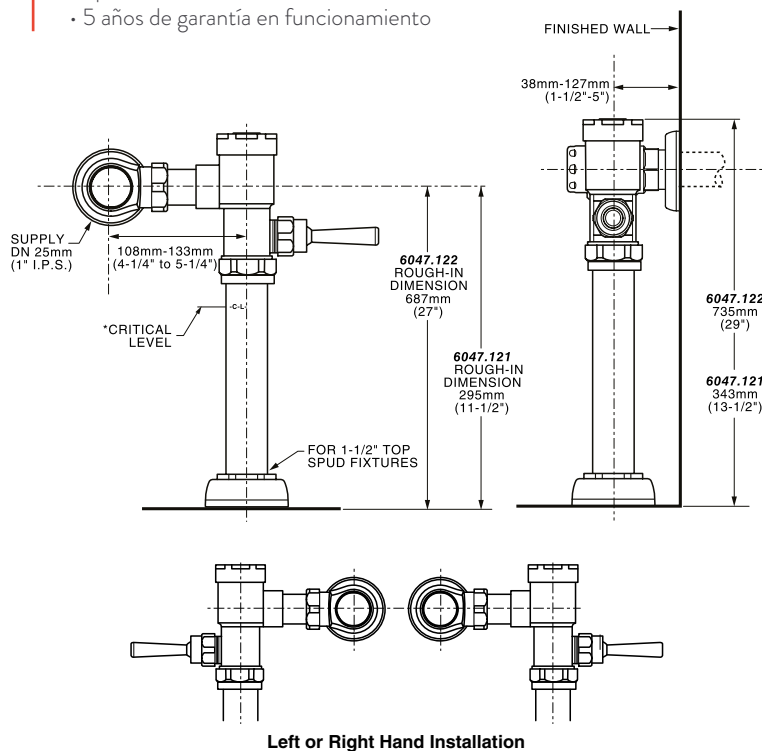

6047121MX.002 Cromo

Descarga de 4.8 litros

$3,579

Fluxómetro manual para taza

- Diseño vanguardista
- Minimalista
- Fluxómetro de descarga ecológica de 4.8 L
- La instalación puede ser a la derecha o izquierda
- Spud de 38 mm
- 5 años de garantía en funcionamiento