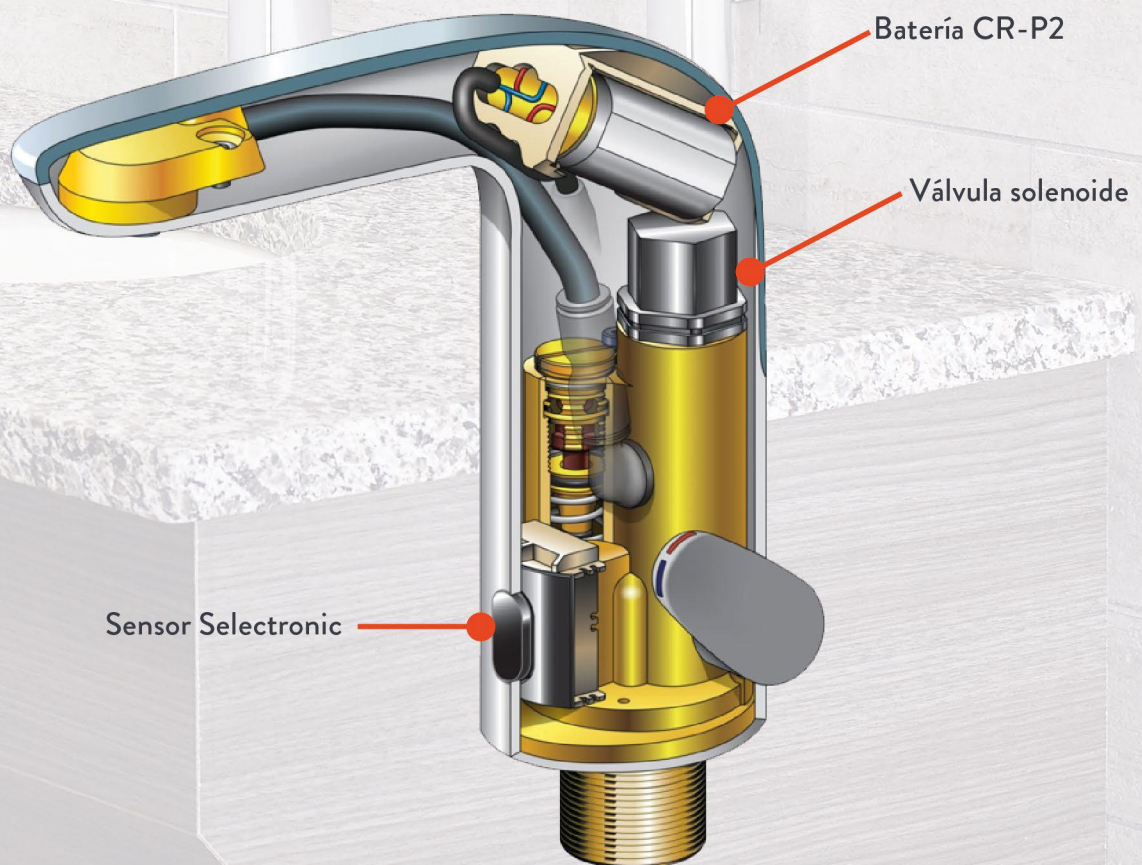

NextGen™ Selectronic® Integrada

Características

- Sistema integrado en el cuerpo de la llave. No se necesita ninguna caja de conexión debajo de la cubierta
- Fácil instalación y mantenimiento, ahorra tiempo y dinero
  - Se instala en la cubierta
  - El servicio es fácil y accesible quitando la cubierta removible
- Higiénica, operación libre de contacto programable con el sensor Selectronic

Diseño Integrado