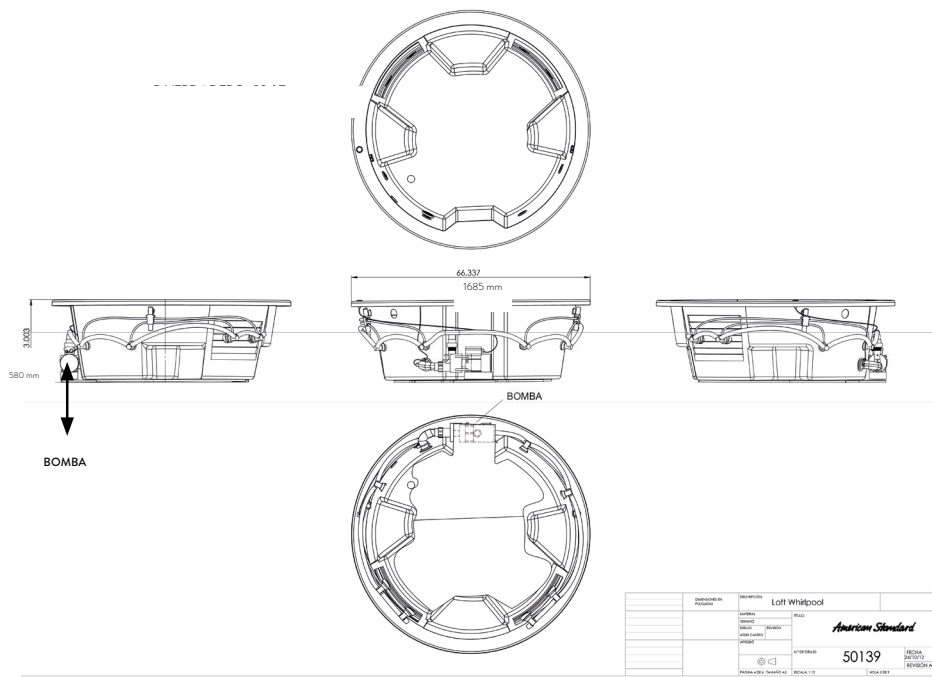

Tina con hidromasaje **Loft**

- Peso: 81kg
- 8 jets ajustables medianos
- 2 controles de turbulencia
- 1 desagüe integrado Push/Foot
- 1 motobomba de 2.1 hp
- Incluye sistema de nivelación
- 3 escalones / asientos
- Capacidad: 512 L
- Medidas: diámetro 168.5 cm x profundidad 58 cm