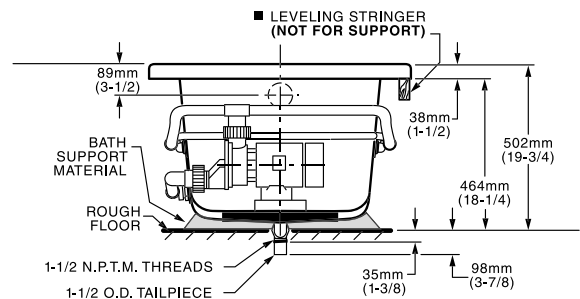

Mainstream Whirlpool

- Acrílico con refuerzo de fibra de vidrio
- Sistema de hidromasaje instalado y probado en fábrica
- Bomba / motor autodrenante de una velocidad y 1.0 HP con sello de funcionamiento en seco
- Cable de alimentación instalado de fábrica con enchufe
- Respaldo moldeado
- Seis chorros multidireccionales, coordinados en color, que incluyen dos chorros traseros de encendido / apagado
- Control de volumen de aire