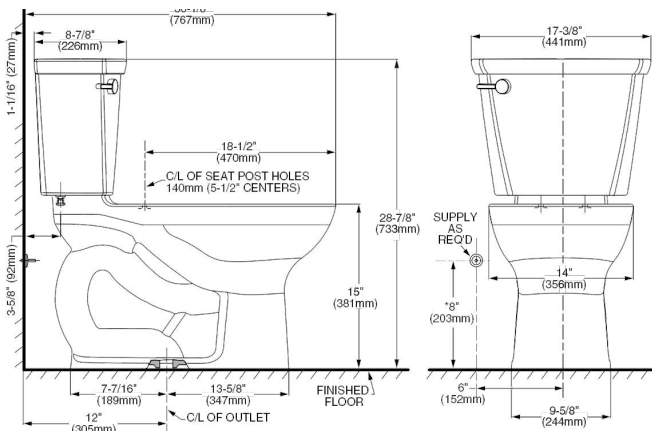

- Inodoro alargado de dos piezas
- Cerámica porcelanizada de alto brillo con superficie antimicrobial permanente EverClean®
- 4.8 litros por descarga
- Palanca de metal cromada
- Incluye cubrepipas al color del inodoro
- Trampa 100% esmaltada de 2-1/8"
- Limpieza de taza PowerWash® Rim
- Garantía de 5 años
- Desalojo de sólidos comprobado de 1,000 g MaP

3517D101MX.020 Blanco ○

Taza

$1,579

4188A104MX.020 Blanco ○

Tanque

$1,529

215DA104MX.020 Blanco ○

Kit

$3,108

Cadet Pro redondo altura normal

No incluye asiento