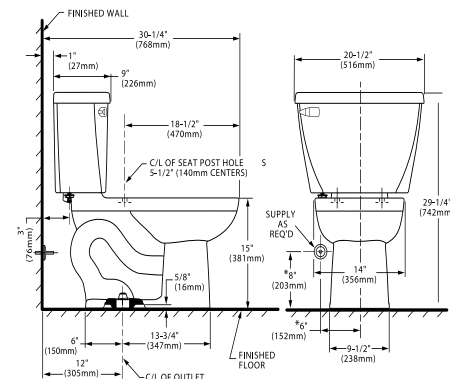

Inodoro dos piezas **Turbo Cadet**

- Inodoro alargado de dos piezas con presurizador
- Cerámica porcelanizada de alto brillo con superficie antimicrobial permanente EverClean®
- 4.2 litros por descarga
- Altura normal 15" (38.1 cm)
- No incluye asiento
- Palanca de metal cromada
- Incluye cubrepipas al color del inodoro
- Trampa 100% esmaltada de 2-1/8"
- Sistema de descarga presurizada instalado
- Requiere hidroneumático
- Garantía de 5 años, 1 año en presurizador
- Desalojo de sólidos comprobado de 1,000 g MaP