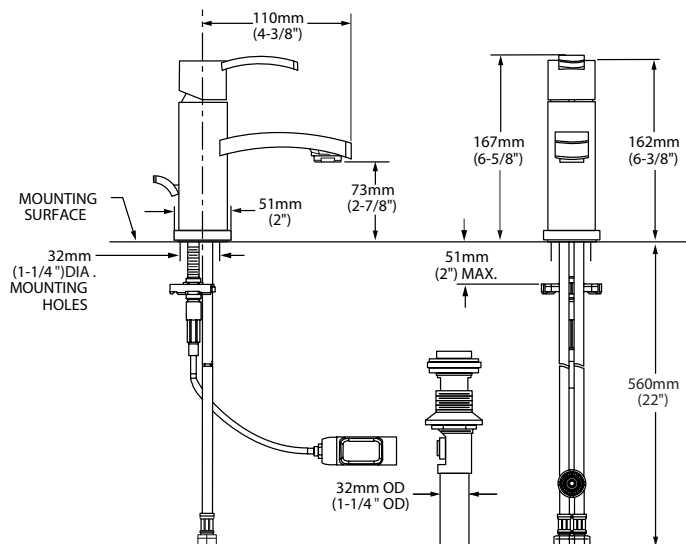

Hasta agotar existencias

- Construcción sólida de latón
- Cartucho de disco cerámico
- Límite de agua caliente
- **Speed Connect**® que sustituye al sistema de drenaje de varillas
- Facilita su instalación y sella perfectamente el desagüe
- Diseño ergonómico