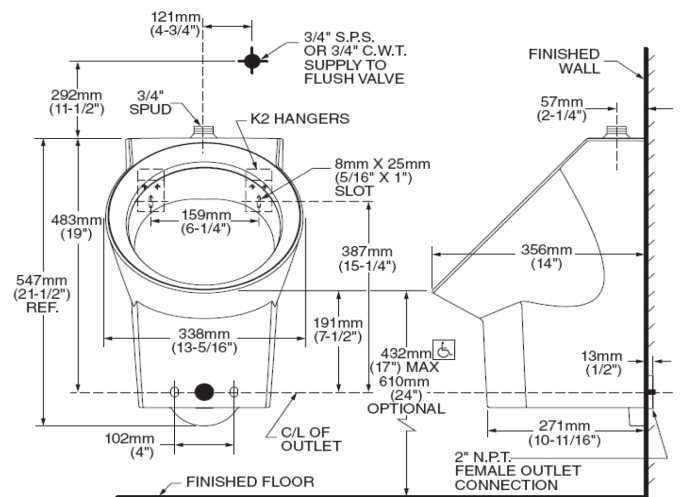

Mingitorio Decorum Flowise

- Cerámica porcelanizada de alto brillo con superficie antimicrobial permanente EverClean®
- 0.5 litros por descarga
- Spud de 19 mm
- Liso, elegante, moderno y compacto
- No incluye fluxómetro
- Garantía de 1 año
- Incluye sistema de montaje