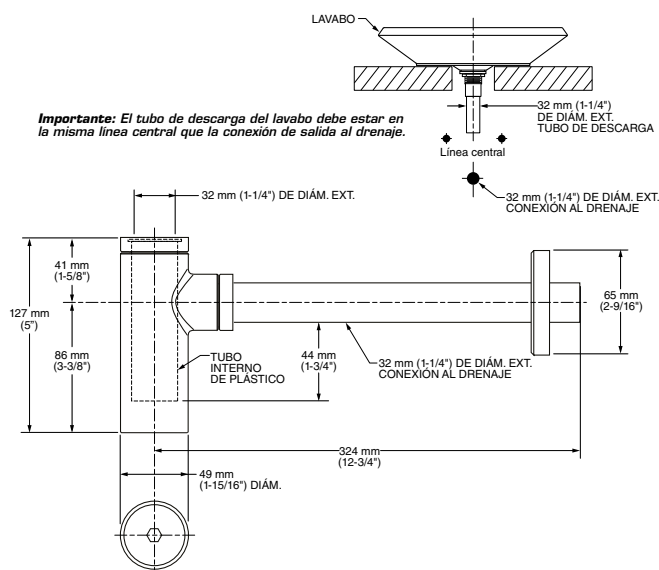

8888311.002 Cromo

\$1,139

Céspol minimalista redondo para lavabo

- Construcción sólida en latón
- Incluye chapetón redondo
- 5 años de garantía