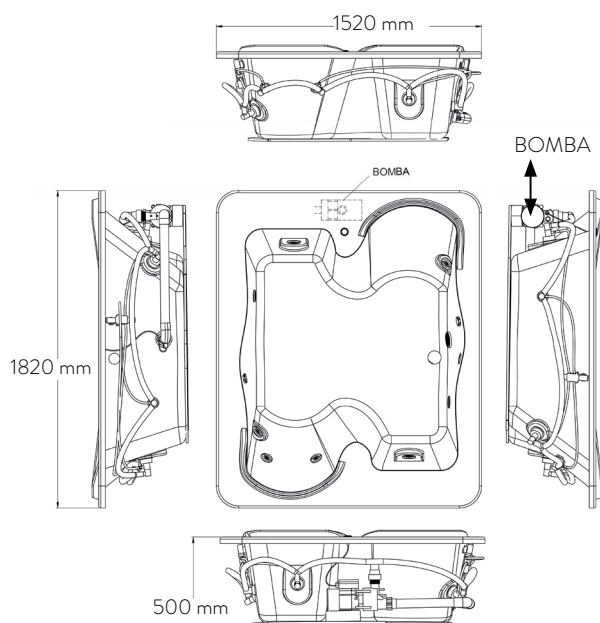

Tina con hidromasaje **Oregon**

- Peso: 71 kg
- 4 jets ajustables medianos
- 4 jets ajustables grandes
- 2 controles de turbulencia
- 1 desagüe integrado Push/Foot
- 1 motobomba de 2.1 hp
- Incluye sistema de nivelación
- Capacidad: 480 L
- Medidas: largo 182 cm x ancho 152 cm x profundidad 50 cm