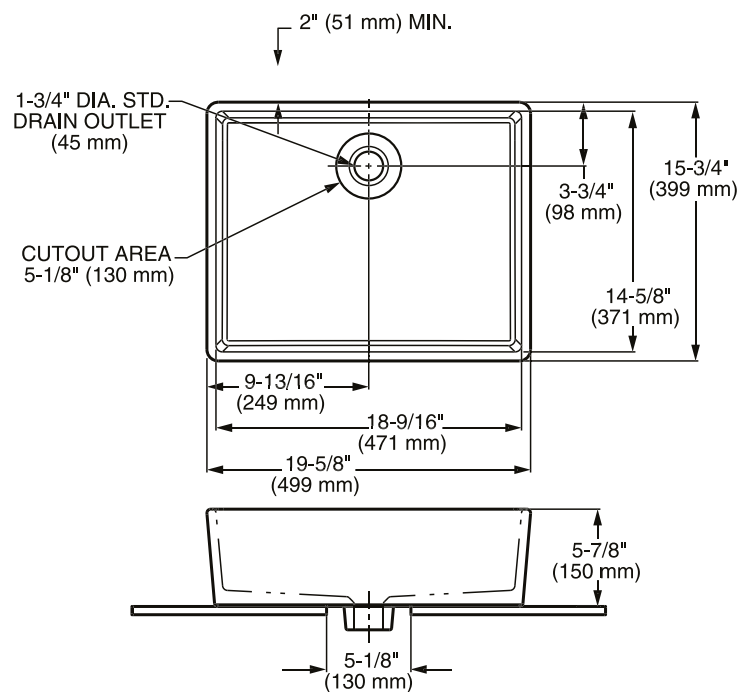

PRODUCTO
NUEVO

0552000.020 Blanco ○

$4,149

Lavabo de sobreponer **Loft®**

- Cerámica Fire Clay de alto brillo
- Amplio espacio interior
- Diseño minimalista