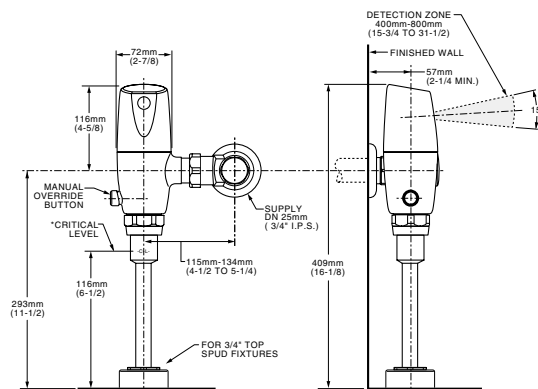

Fluxómetro de batería para mingitorio

- Descarga sin contacto, ayuda a mantener baños limpios e higiénicos
- Spud de 19 mm
- Plataforma Selectronic. La distancia de detección puede ser ajustada manualmente o por control remoto
- Incluye batería de litio CR-P2 con una duración de hasta 4 años con 4,000 descargas por mes
- Puede instalarse a izquierda o derecha
- El botón de descarga manual permite descargar sin batería
- 5 años de garantía en funcionamiento