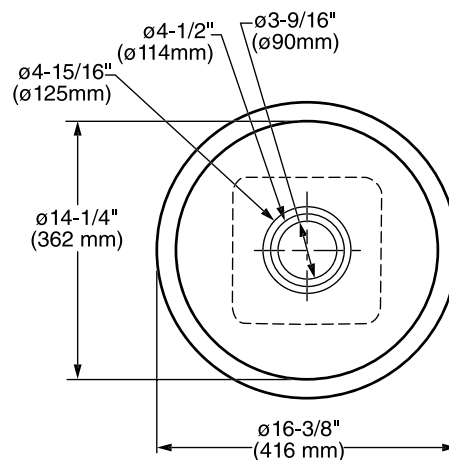

Tarja para cocina **Portsmouth**

- Tarja para Bar redonda
- Acero inoxidable calibre 18
- El sistema Sound Secure™ reduce el ruido del agua y los objetos
- El sistema de aislamiento StoneLock™ reduce aún más el ruido y previene condensación de humedad bajo la tarja
- Instalación bajo cubierta
- Incluye contracanasta
- Garantía limitada de por vida en la tarja
- Garantía limitada de 1 año en los accesorios