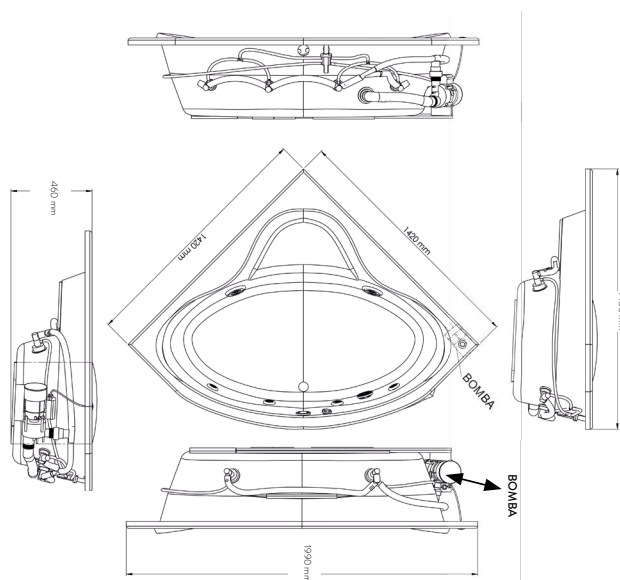

## Tina con hidromasaje **Queen**

- Peso: 53 kg
- 4 jets ajustables medianos
- 2 jets ajustables grandes
- 1 control de turbulencia
- 1 desagüe integrado Push/Foot
- 1 motobomba de 1.0 hp
- Incluye sistema de nivelación
- Capacidad: 255 L
- Medidas: largo 199 cm x ancho 148 cm x profundidad 46 cm.  
Laterales 142 cm