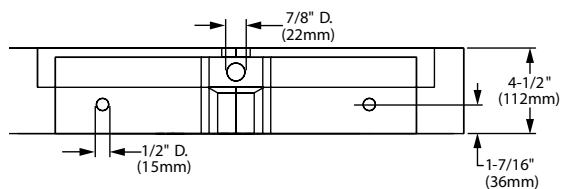

0621001.020 Blanco ○

$3,469

Lavabo de sobreponer **Studio 22**

- Cerámica porcelanizada de alto brillo
- Disponible con perforación monomando
- Rebosadero posterior
- Amplio espacio interior