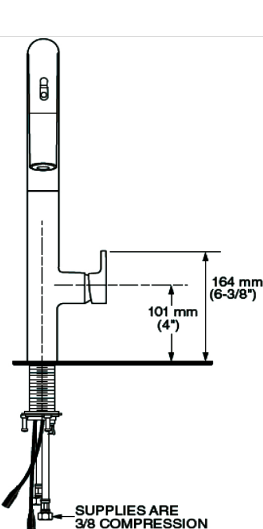

- Salida giratoria
- Activación Selectronic sin contacto
- Seguro corredizo para conversión a modo manual
- Dos tipos de chorro, función de pausa y botones al color de la llave
- Cartucho de disco cerámico
- Construcción sólida de latón
- Tecnología de rociador retráctil Dock-Tite™ y Re-Trax™
- Operación DC (Corriente Directa) incluye 4 baterías AA
- También puede operar con opción AC (Corriente Alterna) se vende por separado