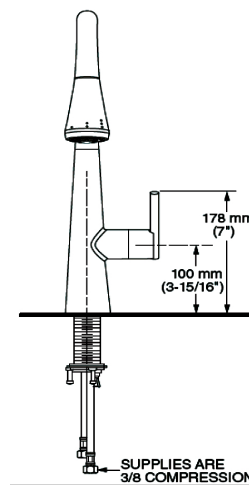

LLAVES DE COCINA

American Standard

Requiere alta presión

4931300MX.002 Cromo

$5,729

.075 Tipo acero Inoxidable

$6,869

Monomando para cocina **Beale**

- Salida giratoria
- Dos tipos de chorro, función de pausa y botones al color de la llave
- Cartucho de disco cerámico
- Construcción sólida de latón
- Tecnología de rociador retráctil Dock-Tite™ y Re-Trax™

Requiere alta presión

4932300MX.002 Cromo

$5,299

Monomando para cocina **Edgewater™**

- Salida giratoria
- Rociador de 5 funciones SelectFlo™: Chorro, Spray, Jet, Brisa y Pausa
- Cartucho de disco cerámico
- Construcción sólida de latón
- Tecnología de rociador retráctil Dock-Tite™ y Re-Trax™