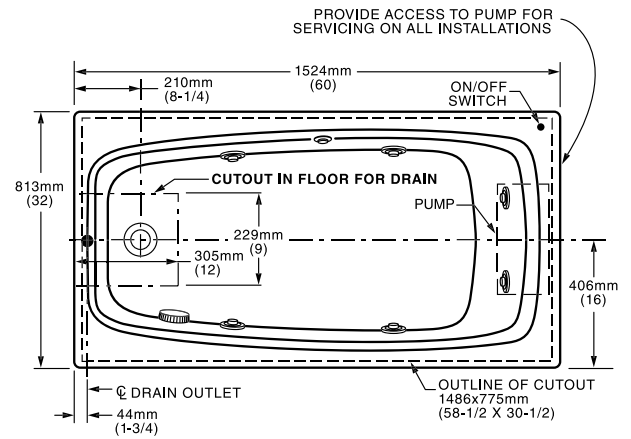

Mainstream Whirlpool

- Acrílico con refuerzo de fibra de vidrio
- Sistema de hidromasaje instalado y probado en fábrica
- Bomba / motor autodrenante de una velocidad y 1.0 HP con sello de funcionamiento en seco
- Cable de alimentación instalado de fábrica con enchufe
- Respaldo moldeado
- Seis chorros multidireccionales, coordinados en color, que incluyen dos chorros traseros de encendido / apagado
- Control de volumen de aire