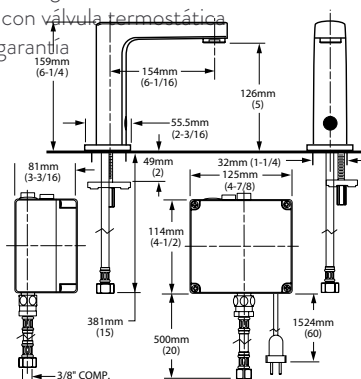

2506155MX.002 Cromo
Batería (DC) CRP2

$8,149

2506165MX.002 Cromo
Conexión eléctrica (AC)
Hasta agotar existencias

$8,149

2506175MX.002 Cromo
Conexión eléctrica múltiple (Multi AC)
Hasta agotar existencias

$8,149

250B105MX.002 Cromo
Solo llave (modelo base)*

$7,189

6055105MX.002 Cromo
Batería (DC)

$7,239

605B105MX.002 Cromo
Solo llave (modelo base)*

$6,289

Llave electrónica para lavabo **Selectronic**

- Ecológica. Consume 1.9 LPM
- Ahorro de agua del 67% en comparación con llaves estándar de 5.7 LPM
- Plataforma Selectronic. Ajuste de rango de detección sin herramientas o con control remoto
- No incluye desagüe
- Adaptable con válvula termostática
- 5 años de garantía

Llave Selectronic para lavabo de batería **Moments**

- Ecológica. Consume 1.9 LPM
- Ahorro de agua del 67% en comparación con llaves estándar de 5.7 LPM
- Plataforma Selectronic. Ajuste de rango de detección sin herramientas o con control remoto
- No incluye desagüe
- Adaptable con válvula termostática
- 5 años de garantía