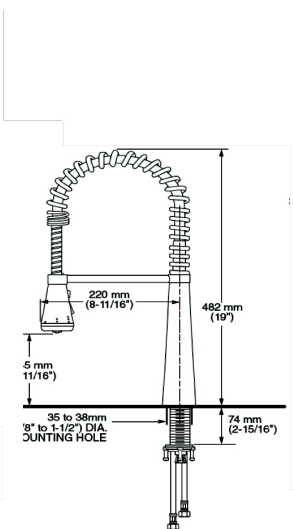

4932350MX.002 Cromo ●

$8,189

Monomando semi-profesional para cocina **Edgewater™**

- Salida giratoria
- Rociador de 5 funciones SelectFlo™: Chorro, Spray, Jet, Brisa y Pausa
- Memoria en el maneral: permite seleccionar una temperatura sin necesidad de ajustar el maneral cada vez
- Cartucho de disco cerámico
- Construcción sólida de latón