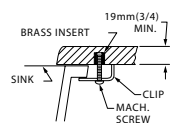

CAT. NO.	E	F	G	H	C	D	J	K
CHICO	489m m (19-1/4)	413mm (16-1/4)	432m m (17)	356m m (14)	103m m (4-1/16)	182m m (7-3/16)	16m m (5/8)	500m m (19-11/16)
GRANDE	546m m (21-1/2)	441mm (17-3/8)	483m m (19)	391m m (15-3/8)	95m m (3-3/4)	191m m (7-1/2)	19m m (3/4)	534m m (21-1/16)