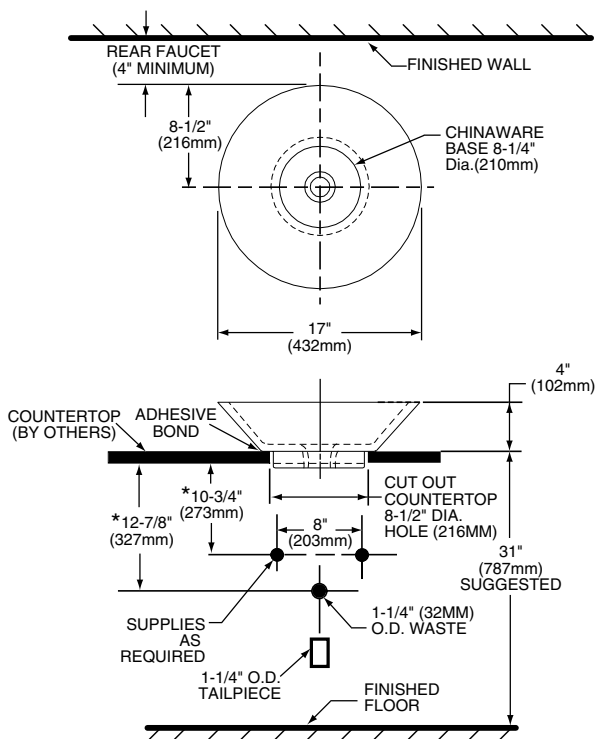

Hasta agotar existencias

- Sin perforaciones
- Sin rebosadero
- Diseño minimalista
- Amplio espacio interior

01795.020 Blanco ○

$1,949

Lavabo de sobreponer **Aero**

- Cerámica porcelanizada de alto brillo
- Sin perforaciones
- Sin rebosadero
- Lavabo de diseño minimalista