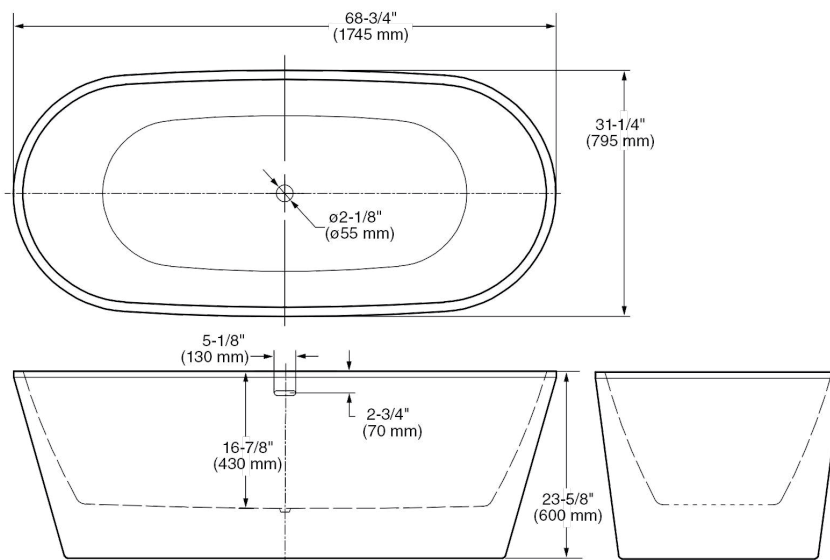

**2766034.020** Blanco ○

**\$51,992**

Tina freestanding **Sedona**, sin hidromasaje

- Peso: 68 kg
- Acrílico fundido de alto brillo
- Rebosadero horizontal que ofrece mayor profundidad para evitar desbordamiento
- 1 desagüe integrado Push/Foot
- No incluye mezcladora, se vende por separado
- Incluye sistema de nivelación
- Capacidad: 273 L
- Medidas: largo 159.5 cm x ancho 76 cm x 58 cm profundidad