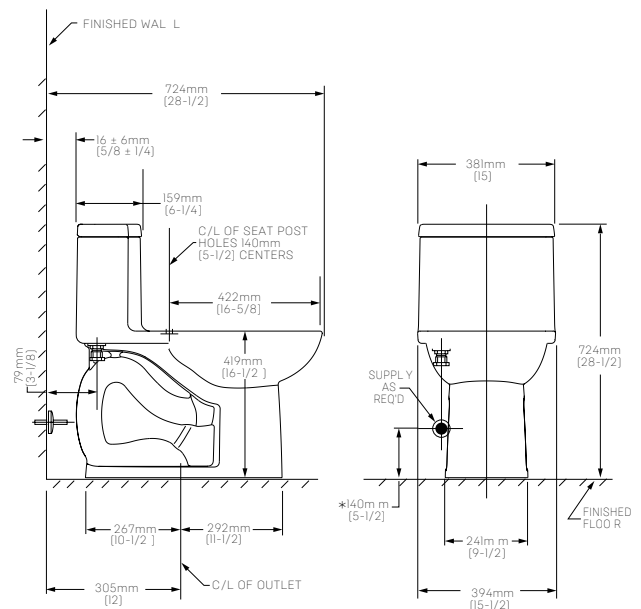

### Inodoro de una pieza **Compact Cadet I**

- Inodoro alargado de una pieza
- Cerámica porcelanizada de alto brillo con superficie antimicrobial permanente EverClean®
- 4.8 litros por descarga
- Altura confortable 16-1/2" (41.9 cm)
- Incluye asiento telescópico de cierre lento con superficie antimicrobial EverClean®
- ¡Ahorra espacio! Taza elongada compacta que cabe en el espacio de una redonda
- Botón de descarga superior cromado
- Trampa 100% esmaltada de 2-1/8"
- Garantía de 5 años
- Desalojo de sólidos comprobado de 1,000 g MaP