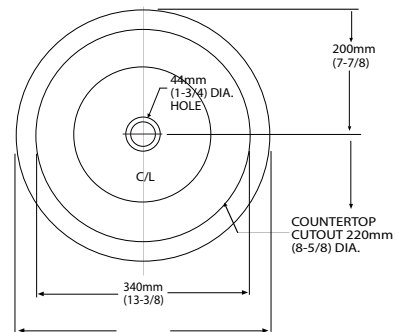

0502000.020 Blanco ○

$2,209

Lavabo de sobreponer **Tess**

- Cerámica porcelanizada de alto brillo
- Sin perforaciones
- Sin rebosadero
- Lavabo de diseño minimalista