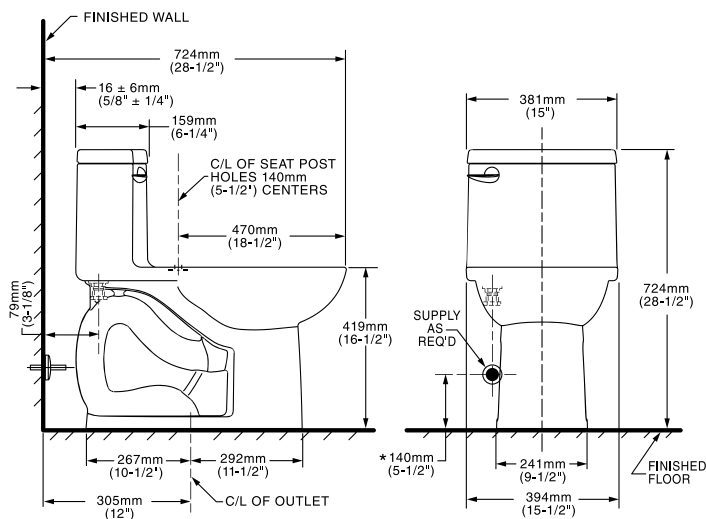

Inodoro Op Saver

- Alta eficiencia (4.8 Lpd / 1.28 gpd)
- Diseño compacto que ahorra espacio: alargado
- Incluye superficie EverClean® que inhibe el crecimiento de manchas y olor que causan bacterias y moho en la superficie
- Trampa de 2-1/8"
- Área de trampa interna completamente esmaltada
- Incluye asiento y cierre lento
- Válvula de descarga de 3"
- Área de superficie de agua de 9" x 8"
- Palanca cromada
- 5 años de garantía