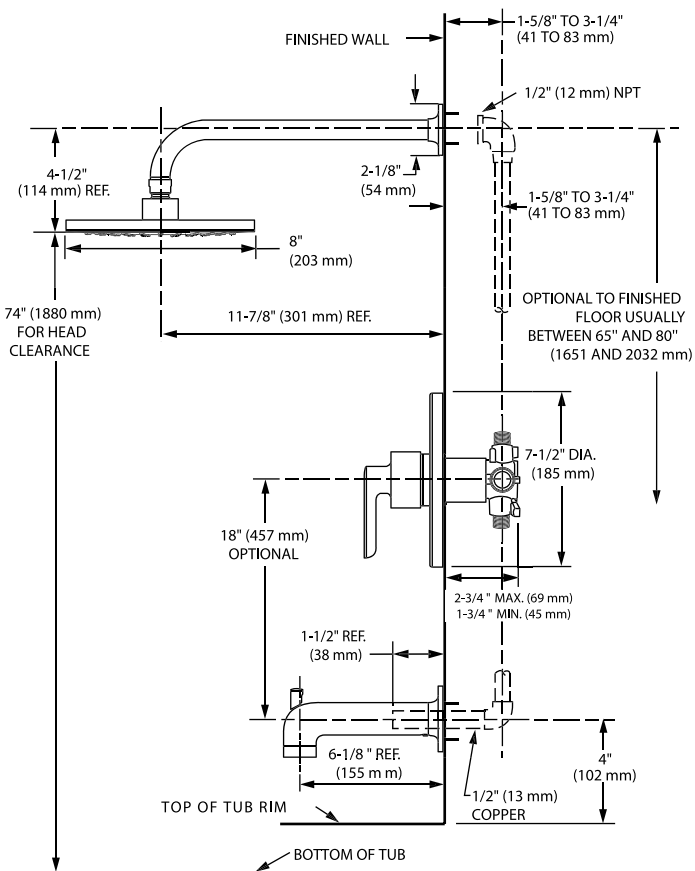

## Kit Studio S

- Incluye cartucho de una pieza: simplifica la instalación y el mantenimiento
- Cartucho de equilibrio de presión de cerámica doble: Combinación de una válvula mezcladora de disco de cerámica y un carrete de equilibrio de cerámica en un cartucho de una pieza
- Válvula mezcladora de disco de cerámica: garantiza una vida útil de rendimiento sin goteo y un funcionamiento suave del mango
- Carrete de equilibrio de cerámica: mantiene una temperatura de salida constante en respuesta a los cambios en la presión relativa de suministro de calor y frío. El material cerámico no se ve afectado por los depósitos minerales y las duras condiciones del agua
- Válvulas de retención integradas: diseñadas para eliminar el flujo cruzado
- Parada de seguridad con límite de calor ajustable: limita la cantidad de agua caliente que se permite mezclar con agua fría. Reduce el riesgo de quemadura accidental
- Zona de confort: ofrece un rango de ducha más amplio para ajustar la temperatura deseada
- Capacidad consecutiva: el frío y el calor se pueden revertir rápida y fácilmente
- Úsese con válvulas de desagüe de ducha Flash