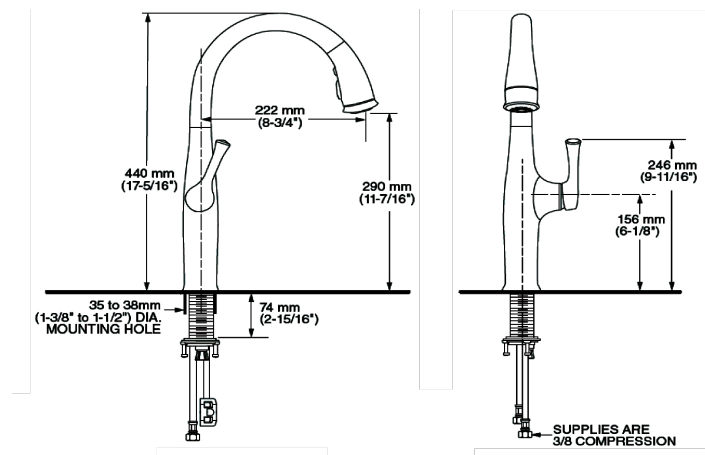

- Salida giratoria
- Cartucho de disco cerámico

Requiere alta presión

**4968300MX.002** Cromo

**\$6,479**

Monomando para cocina **Estate**

- Salida giratoria
- Diseño orgánico y elegante con rociador semianidado
- Tecnología de rociador retráctil Dock-Tite™ y Re-Trax™
- Cartucho de disco cerámico
- Construcción sólida de latón
- 3 funciones con botones al color de la llave: Spray, Chorro y Pausa
- Rociadores con detalles de color, que ofrecen una imagen personalizada (se venden por separado)