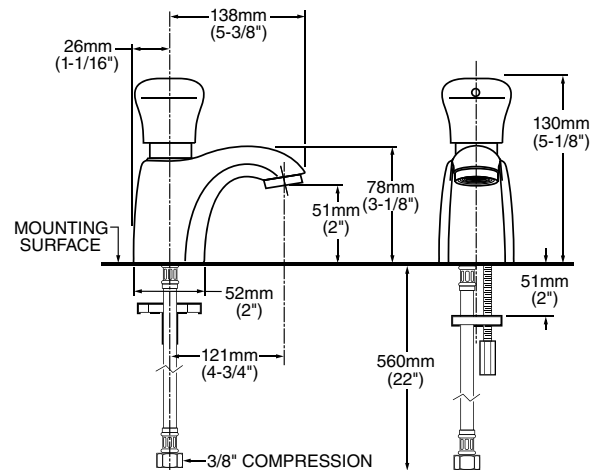

Llave temporizadora **Metering**

- Ecológica. 3.8 LPM
- Ahorra hasta 33% de agua, en comparación con llaves estándar de 5.7 LPM
- Tiempo de apertura ajustable (0.6 litros por ciclo)
- Ideal para baños públicos donde el gasto de agua incontrolable es costoso
- Antivandálica
- 5 años de garantía