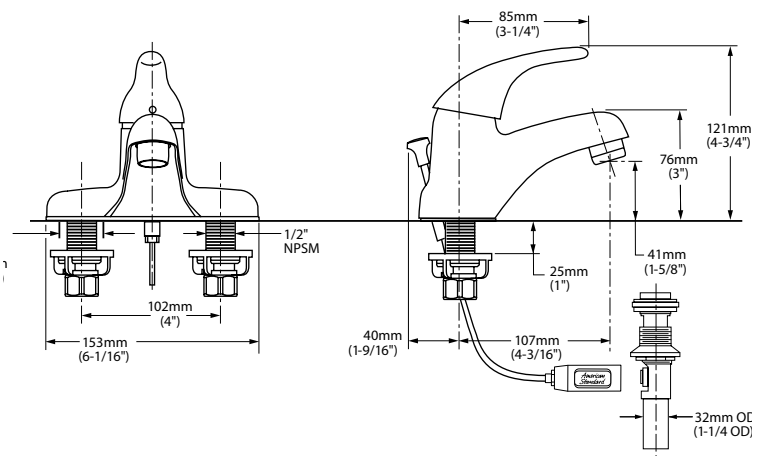

2175503MX.002 Cromo

$1,469

Monomando para lavabo **Colony Soft**

- Cartucho de disco cerámico
- Límite de agua caliente
- **Speed Connect**® que sustituye al sistema de drenaje de varillas
- Facilita su instalación y sella perfectamente el desagüe
- Para instalación en perforación de 4"