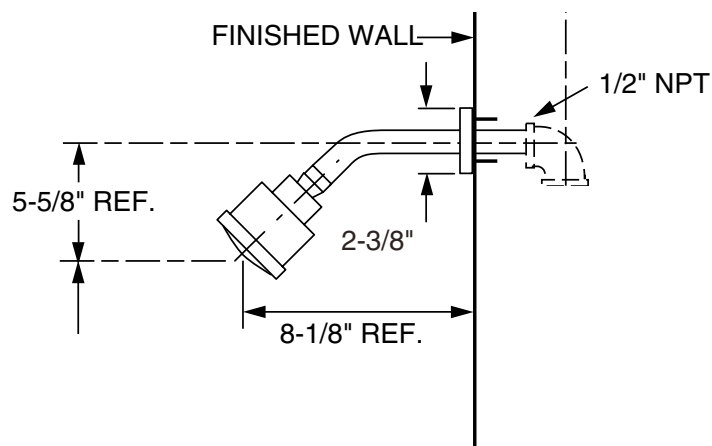

Regadera **Serin**

- Regadera de tres funciones
- Incluye brazo y chapetón
- Consumo de agua: 5.7/7.6 LPM
- Presión mínima recomendada: 1 kg/cm²