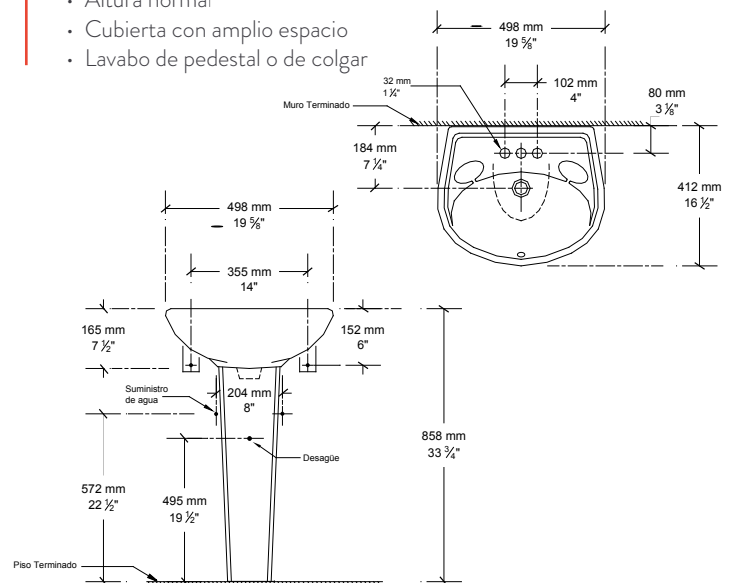

Lavabo de pedestal o colgar **New Habitat** de 4"

- Cerámica porcelanizada de alto brillo
- Disponible con perforación de 4"
- Rebosadero posterior
- Altura normal
- Cubierta con amplio espacio
- Lavabo de pedestal o de colgar