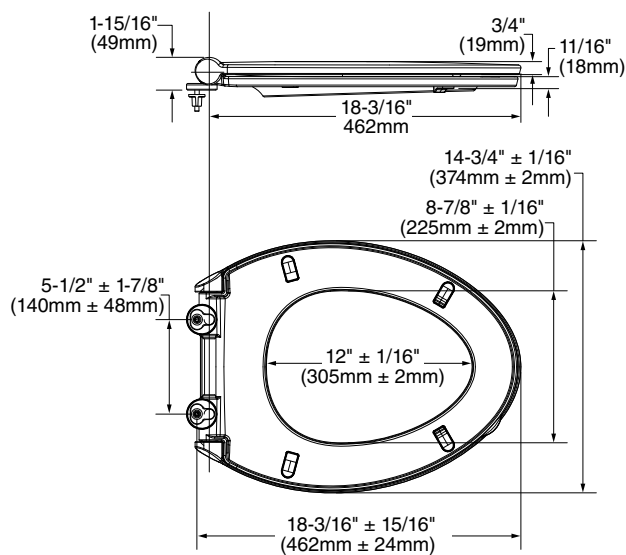

5055A65C.020 Blanco ○

$1,539

Asiento de cierre lento **VorMax**

- Asiento alargado
- Hecho de plástico ultrarresistente
- Pestaña al borde que permite tener contacto mínimo con el resto del asiento
- Sistema Easy Lift para una limpieza rápida y eficaz
- Ideal para tazas VorMax
- Limpio por más tiempo con la superficie EverClean®
- Máxima estabilidad de movimiento