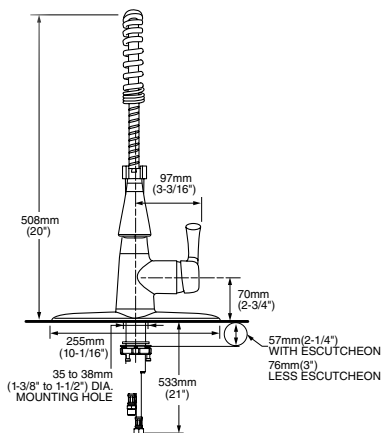

LLAVES DE COCINA

Requiere alta presión

Requiere alta presión

PRODUCTO NUEVO

4433350MX.002 Cromo ●

$7,779

.075 Tipo acero Inoxidable ●

$8,819

7074550.002 Cromo ●

$2,109

Colony Pro Collection

Monomando semi-profesional para cocina **Quince**

- Salida giratoria
- Salida con altura de 20" (508 mm)
- Garantía limitada de por vida en acabado y funcionamiento
- Cartucho de disco cerámico
- Construcción sólida en latón
- Incluye chapetón

- Cartucho de disco cerámico
- Instalación de 3 orificios a 8"
- Construcción sólida en latón
- Con salida giratoria de 360° para mayor comodidad
- Sistema de fácil instalación: líneas de suministro de acero inoxidable codificadas por colores, premontadas con conexiones de manguera preajustadas
- Garantía limitada de por vida en acabado y funcionamiento
- Acabados duraderos resistentes a la corrosión y a los arañazos
- Ayuda a ahorrar agua. Consumo de 5.7 lpm