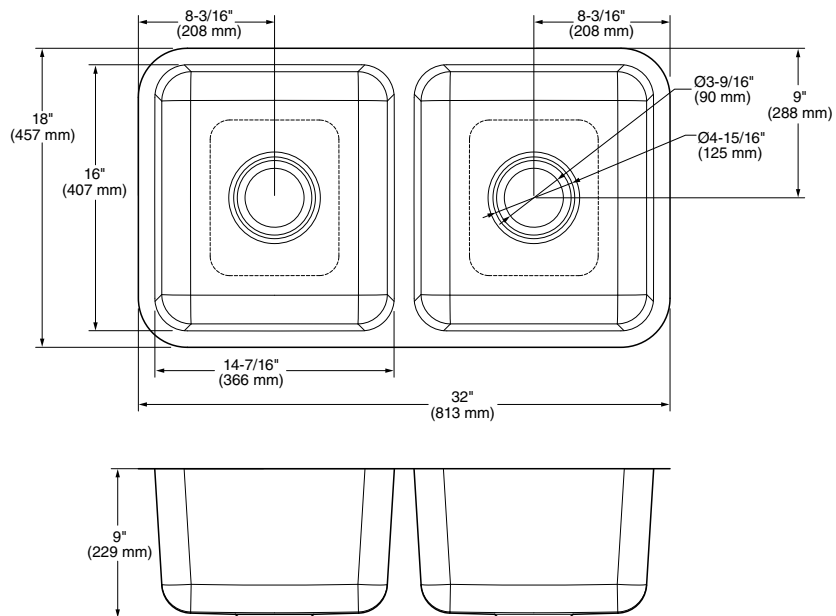

Tarja doble para cocina **American Standard**

- Fabricadas de una sola hoja de acero inoxidable calibre 18
- Incluye sistema de montaje bajocubierta
- El sistema SoundSecure™ reduce el ruido del agua y los objetos
- El sistema de aislamiento StoneLock™ reduce aún más el ruido y previene condensación de humedad bajo la tarja
- Incluye contraacnasta