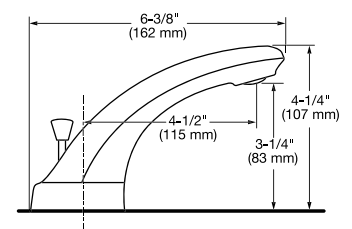

Duomando para lavabo **Colony Pro**

- Duradero, confiable, con la calidad única de American Standard
- Disponible en tres hermosos acabados para combinar con cualquier baño
- Construcción de metal sin plomo
- Rendimiento sin goteo con el uso de válvulas de disco de cerámica
- Cumple con ADA
- Instalación fácil y rápida
- 11.2 galones por minuto (1.2 gpm / 4.5 lpm)
- Ahorra agua