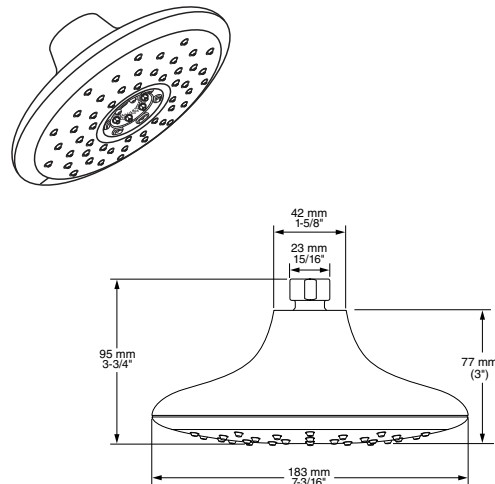

Regadera **Touch Spectra**

- Mecanismo táctil. Cambia el tipo de chorro con solo un toque
- Cuatro diferentes chorros: Lluvia, Masaje, Delicado y Jet
- Consumo de agua de 6.8 LPM. Ahorra hasta 27 litros en un baño de 10 minutos
- Sistema de fácil limpieza que permite remover fácilmente escombros y acumulación de minerales del agua