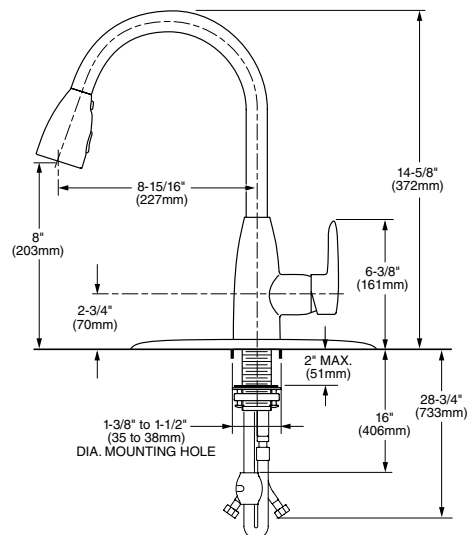

4433300MX.002 Cromo

$5,099

4005MXMBF Negro

$4,529

Monomando para cocina **Quince**

- Salida giratoria
- Memoria de temperatura
- Cartucho de disco cerámico
- Construcción sólida en latón
- Incluye chapetón

Monomando para cocina **Fairbury**

- Salida giratoria
- Memoria de temperatura
- Botón de pausa: Permite detener temporalmente el flujo del rociador
- Cartucho de disco cerámico
- Construcción sólida en latón
- Incluye chapetón