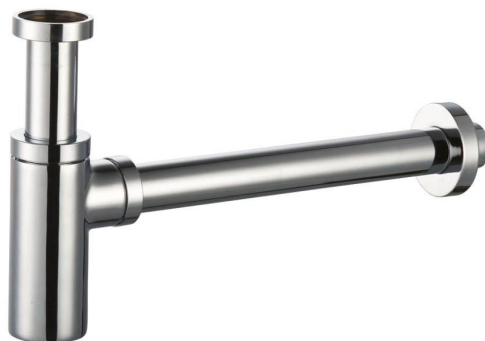

## DUOMANDOS

7186201MX.002 Cromo

\$2,689

Duomando para lavabo **Fluent** de 4"

- Construcción sólida de latón
- Cartucho de disco cerámico
- **Speed Connect**® que sustituye al sistema de drenaje de varillas
- Facilita su instalación y sella perfectamente el desagüe

8888311.002 Cromo

\$1,139

Céspol minimalista redondo para lavabo

- Construcción sólida en latón
- Incluye chapetón redondo
- 5 años de garantía