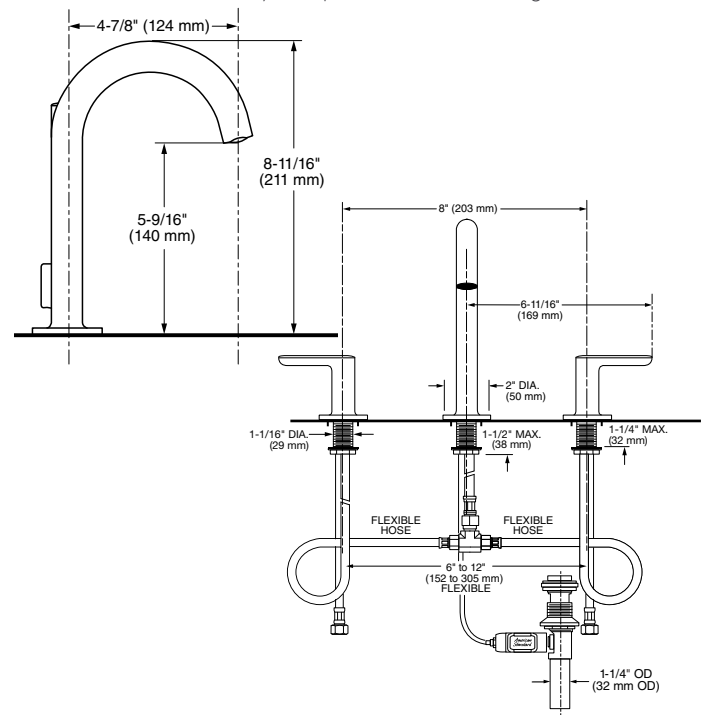

7105801MX.002 Cromo	$6,249
7105801.295 Satin	$7,939
7105801.243 Negro mate	$8,179

7105821MX.002 Cromo	$6,249
7105821.295 Satin	$7,939
7105821.243 Negro mate	$8,179

Duomando para lavabo **Studio S** de 6" a 12"

Duomando para lavabo **Studio S** de 6" a 12"

- Salida de latón
- Cartucho de disco cerámico
- Maneral palanca
- **Speed Connect®** que sustituye al sistema de drenaje de varillas
- Facilita su instalación y sella perfectamente el desagüe

- Salida de latón
- Cartucho de disco cerámico
- Maneral perilla
- **Speed Connect®** que sustituye al sistema de drenaje de varillas
- Facilita su instalación y sella perfectamente el desagüe