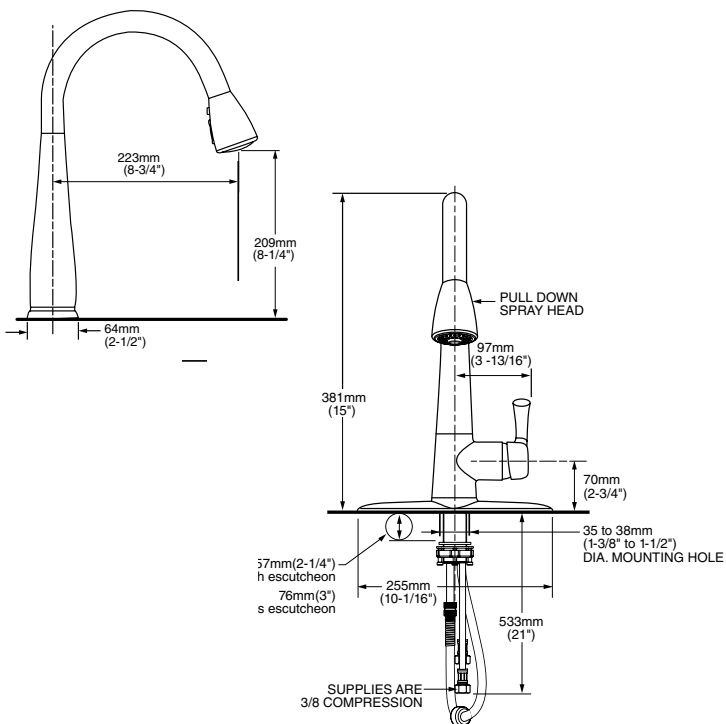

4433300MX.002 Cromo

$5,099

4005MXMBF Negro

$4,529

Monomando para cocina **Quince**

- Salida giratoria
- Memoria de temperatura
- Cartucho de disco cerámico
- Construcción sólida en latón
- Incluye chapetón

Monomando para cocina **Fairbury**

- Salida giratoria
- Memoria de temperatura
- Botón de pausa: Permite detener temporalmente el flujo del rociador
- Cartucho de disco cerámico
- Construcción sólida en latón
- Incluye chapetón