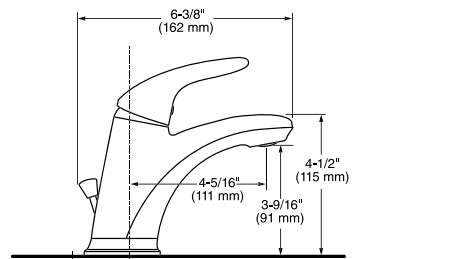

Duomando para lavabo **Colony Pro**

- Duradero, confiable, con la calidad única de American Standard
- Disponible en tres hermosos acabados para combinar con cualquier baño
- Construcción de metal sin plomo
- Rendimiento sin goteo con el uso de válvulas de disco de cerámica
- Cumple con ADA
- Instalación fácil y rápida
- 11.2 galones por minuto (1.2 gpm / 4.5 lpm)
- Ahorra agua