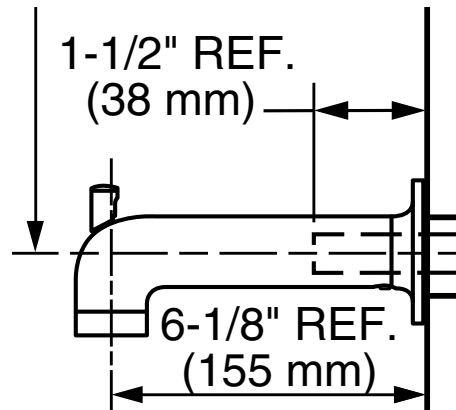

Salida de tina con desviador **Studio S**

- Construcción sólida de latón
- Conexión Slipt-On (a presión)