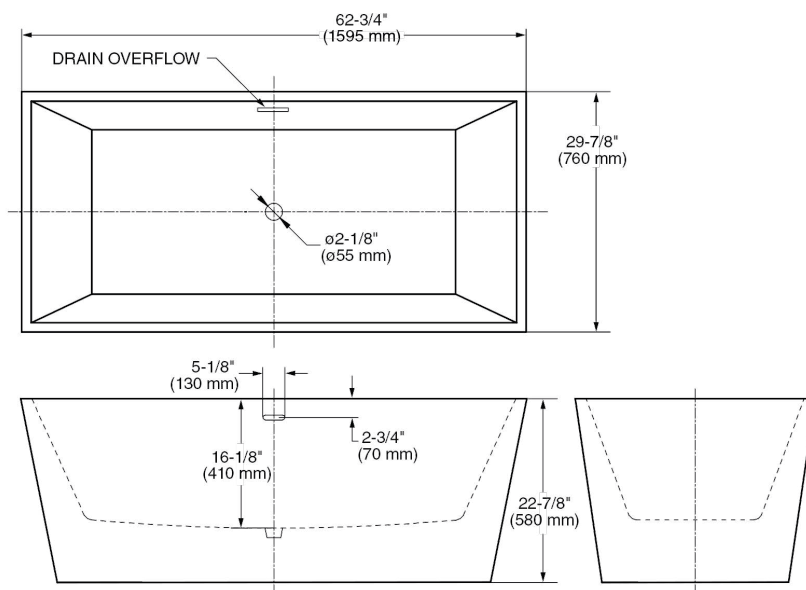

**2766034.020** Blanco ○

**\$51,992**

Tina freestanding **Sedona**, sin hidromasaje

- Peso: 68 kg
- Acrílico fundido de alto brillo
- Rebosadero horizontal que ofrece mayor profundidad para evitar desbordamiento
- 1 desagüe integrado Push/Foot
- No incluye mezcladora, se vende por separado
- Incluye sistema de nivelación
- Capacidad: 273 L
- Medidas: largo 159.5 cm x ancho 76 cm x 58 cm profundidad