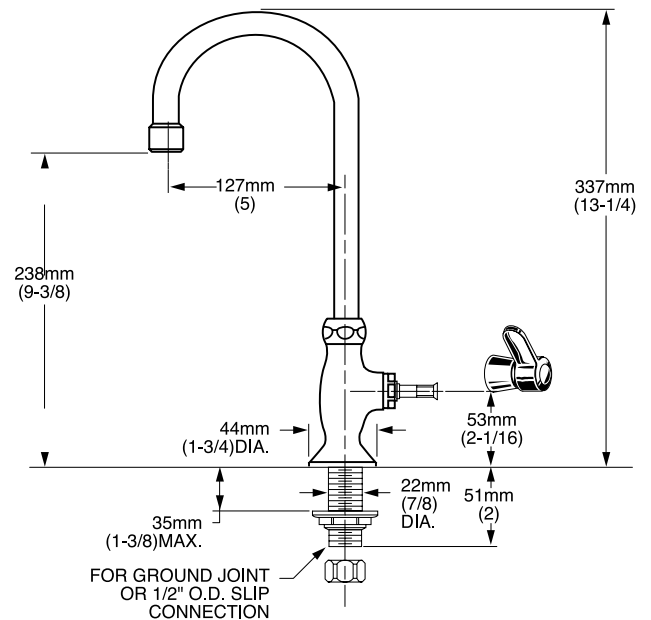

Llave de bar **Heritage**

- Salida giratoria
- Maneral palanca
- Para cualquier tipo de presión
- Cartucho de disco cerámico