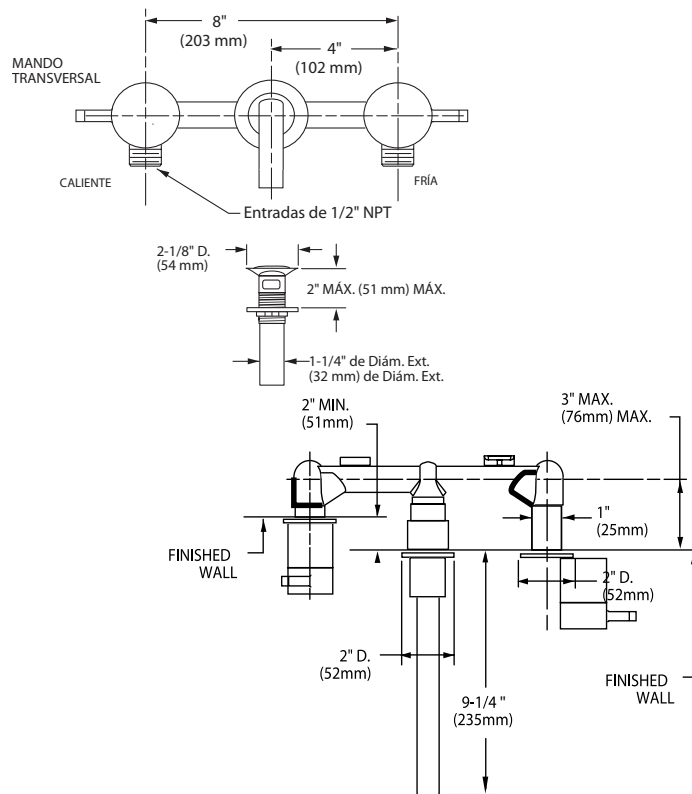

# LLAVES PARA LAVABO

DUOMANDOS

American Standard

2064451MX.002 Cromo

\$4,979

Duomando de pared para lavabo **Serin**

- Construcción sólida de latón
- Cartucho de disco cerámico
- Drenaje de rejilla