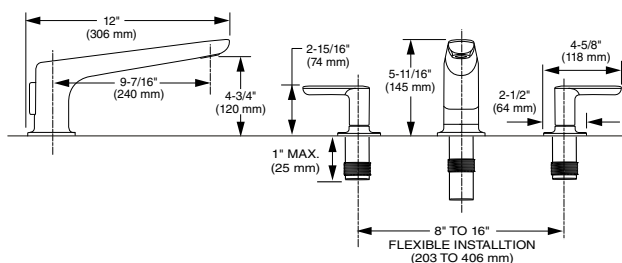

# SALIDAS DE TINA

American Standard

8888093.002	Cromo	\$889
8888093.278	Legacy Bron	\$1,259

8888318.002	Cromo	\$899
8888318.243	Satin	\$1,249
8888318.295	Negro mate	\$1,219