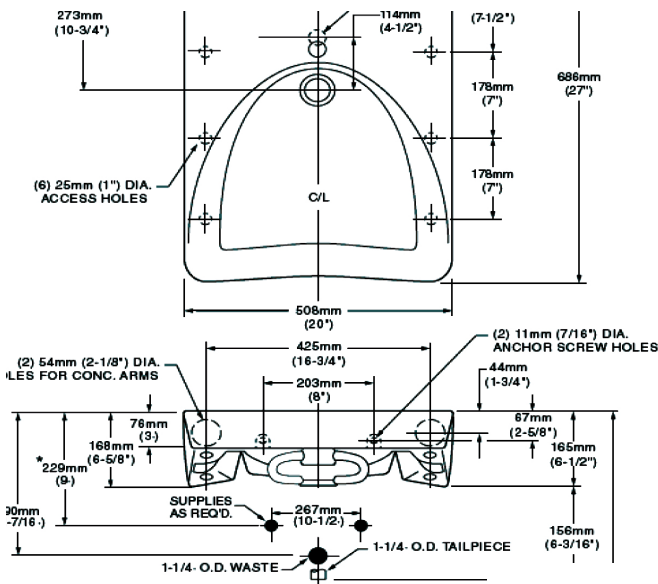

Lavabo de colgar **Wheelchair**

- Cerámica vitrificada de alto brillo
- Rebosadero frontal
- Amplio espacio interior
- Recomendado para personas con capacidades diferentes
- Montaje a pared

9024001EC.020 Blanco ○
Perforación monomando

$2,869

9024004EC.020 Blanco ○
Perforación 4"

$2,869

Lavabo de colgar **Decorum**

- Cerámica vitrificada de alto brillo con superficie antimicrobial EverClean®
- Rebosadero frontal
- Amplio espacio interior
- Ideal para colocar a cualquier altura (ADA o normal)