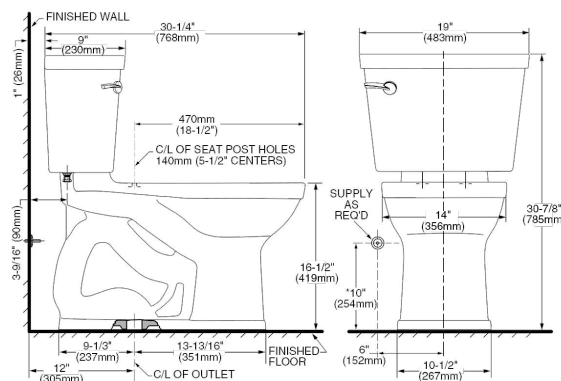

### Inodoro de dos piezas **Champion Pro RH EL**

- Inodoro alargado de dos piezas
- Cerámica porcelanizada de alto brillo con superficie antimicrobial permanente EverClean®
- 4.8 litros por descarga
- Altura comfortable 16-1/2" (41.9 cm)
- No incluye asiento
- Palanca de metal cromada
- Trampa 100% esmaltada de 2-3/8"
- Incluye cubrepipas al color del inodoro
- Limpieza de taza PowerWash® Rim
- Garantía de 10 años
- Desalojo de sólidos comprobado de 1,000 g MaP