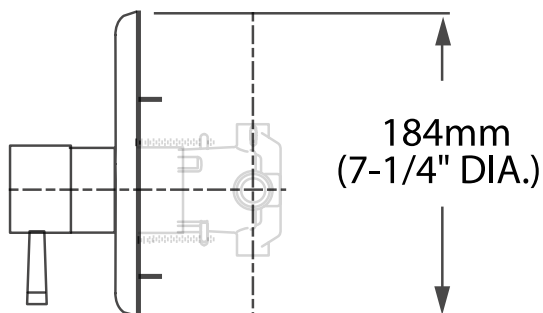

Monomando para regadera **Colony**

- No incluye válvula. Necesita válvula flash RU101
- Incluye cartucho de una pieza con tecnología de doble cerámica
- Unidad de balanceo de cerámica
- Discos cerámicos
- Tope de agua caliente
- Zona de confort
- Instalación espalda con espalda