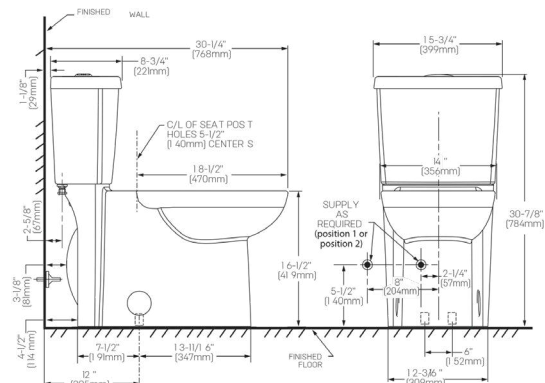

Inodoro de dos piezas **Olímpico H2Option**

- Inodoro alargado de dos piezas
- Cerámica porcelanizada de alto brillo con superficie antimicrobial permanente EverClean®
- Descarga dual 4 / 6 litros
- Altura confortable 16-1/2" (41.9 cm)
- Incluye asiento telescópico de cierre lento
- Botón superior cromado
- Trampa oculta 100% esmaltada de 2-1/8"
- Incluye cubrepijas al color del inodoro
- Limpieza de taza PowerWash® Rim
- Garantía de 5 años
- Desalojo de sólidos comprobado de 1,000 g MaP