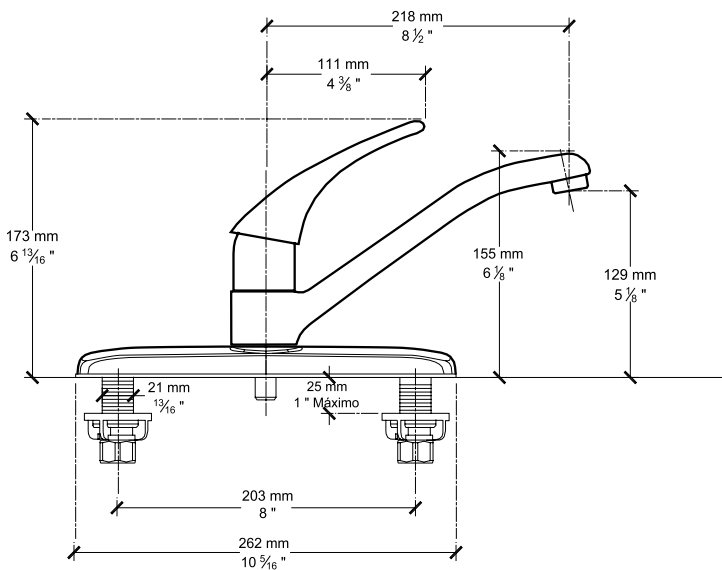

- Salida giratoria
- Cartucho de disco cerámico

Requiere alta presión

**4968300MX.002** Cromo

**\$6,479**

Monomando para cocina **Estate**

- Salida giratoria
- Diseño orgánico y elegante con rociador semianidado
- Tecnología de rociador retráctil Dock-Tite™ y Re-Trax™
- Cartucho de disco cerámico
- Construcción sólida de latón
- 3 funciones con botones al color de la llave: Spray, Chorro y Pausa
- Rociadores con detalles de color, que ofrecen una imagen personalizada (se venden por separado)