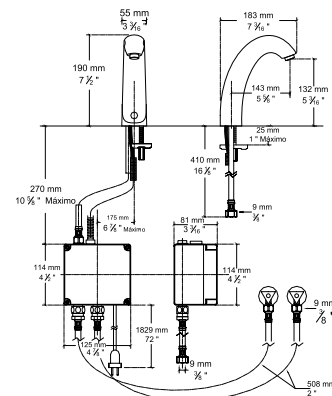

2506155MX.002 Cromo
Batería (DC) CRP2

$8,149

2506165MX.002 Cromo
Conexión eléctrica (AC)
Hasta agotar existencias

$8,149

2506175MX.002 Cromo
Conexión eléctrica múltiple (Multi AC)
Hasta agotar existencias

$8,149

250B105MX.002 Cromo
Solo llave (modelo base)*

$7,189

6055105MX.002 Cromo
Batería (DC)

$7,239

605B105MX.002 Cromo
Solo llave (modelo base)*

$6,289

Llave electrónica para lavabo **Selectronic**

- Ecológica. Consume 1.9 LPM
- Ahorro de agua del 67% en comparación con llaves estándar de 5.7 LPM
- Plataforma Selectronic. Ajuste de rango de detección sin herramientas o con control remoto
- No incluye desagüe
- Adaptable con válvula termostática
- 5 años de garantía

Llave Selectronic para lavabo de batería **Moments**

- Ecológica. Consume 1.9 LPM
- Ahorro de agua del 67% en comparación con llaves estándar de 5.7 LPM
- Plataforma Selectronic. Ajuste de rango de detección sin herramientas o con control remoto
- No incluye desagüe
- Adaptable con válvula termostática
- 5 años de garantía