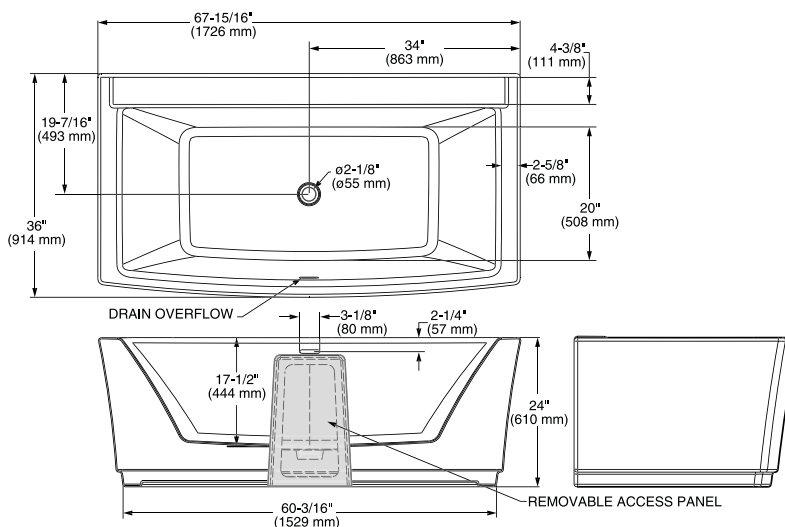

Tina freestanding Townsend

- La pared posterior recta permite una instalación “al ras de la pared”, sin dejar espacio para acumular polvo
- Construcción de acrílico sin costuras de 1 pieza de alta calidad con refuerzo de fibra de vidrio
- Drenaje central
- Amplia repisa de cubierta
- Desagüe de bañera integrado
- Patas niveladoras ajustables
- Panel de acceso extraíble en la parte posterior de la bañera
- Superficie de alto brillo y fácil de limpiar
- Disponible en blanco
- Cubierta de drenaje y rebosadero disponible en 4 acabados
- Combina con el baño de Townsend
- Garantía limitada de por vida