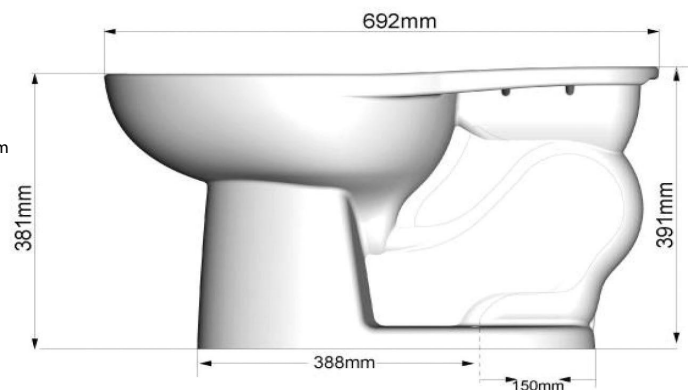

3451S001MX.020 Blanco ○

$4,179

Taza para fluxómetro **Olimpico Flux II** trampa semioculta

- Taza alargada
- Cerámica porcelanizada de alto brillo con superficie antimicrobial permanente EverClean®
- 4.8 litros por descarga
- Altura normal 15" (38.1 cm)
- Trampa semioculta 100% esmaltada de 2-1/8"
- Requiere presión mínima de 20 psi=1.4 kg / cm²
- Spud de 38 mm. Conexión superior incluida
- No incluye asiento, ni fluxómetro
- Garantía en taza de 1 año
- Desalojo de sólidos comprobado de 1,000 g MaP