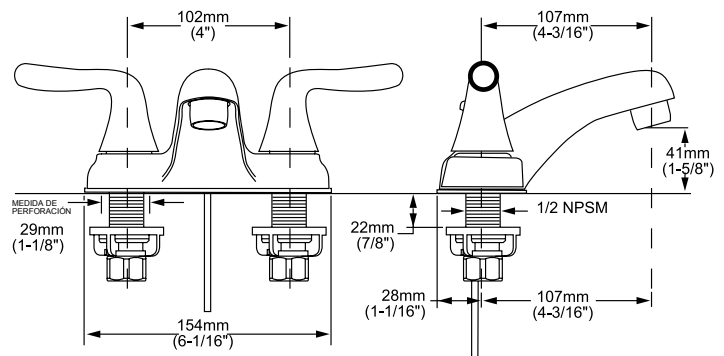

8888311.002 Cromo

\$1,139

Céspol minimalista redondo para lavabo

- Construcción sólida en latón
- Incluye chapetón redondo
- 5 años de garantía