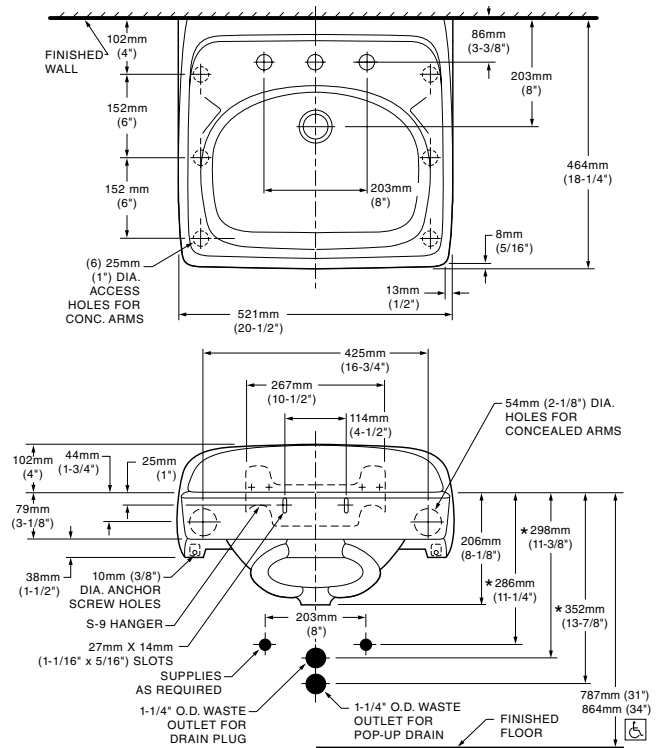

0355012.020 Blanco ○

$2,069

Perforación 4"

0356421.020 Blanco ○

$1,989

Perforación monomando

Lavabo de colgar **Lucerne**

- Cerámica porcelanizada de alto brillo
- Disponible con perforaciones de 4" y monomando
- Rebosadero frontal