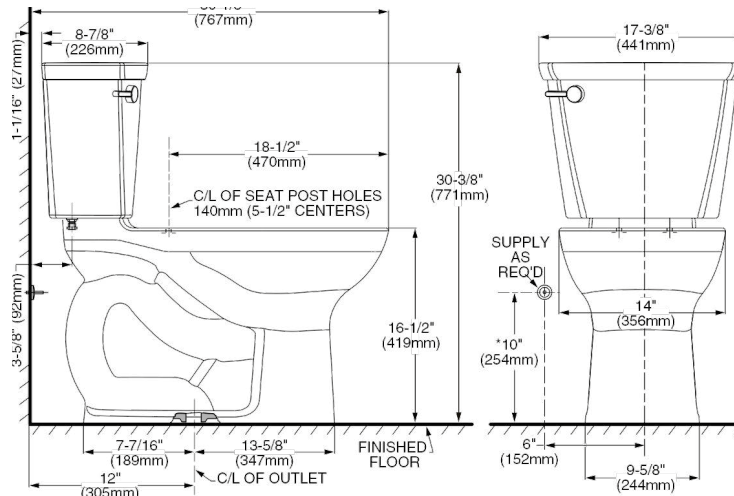

**4188A104MX.020** Blanco ○

Tanque

**\$1,529**

**215AA104MX.020** Blanco ○

Kit

**\$3,568**

**Cadet Pro** alargado altura confortable

No incluye asiento