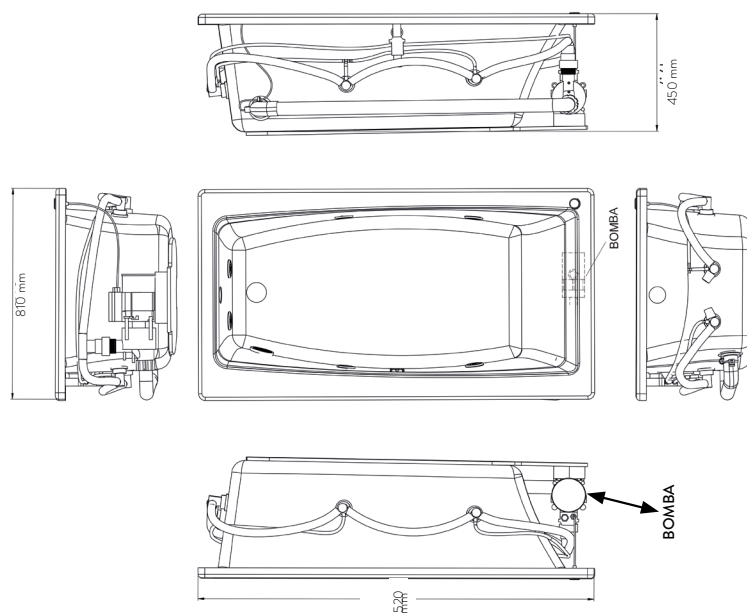

### Tina con hidromasaje **Scanda**

- Peso: 42 kg
- 6 jets ajustables medianos
- 1 control de turbulencia
- 1 desagüe integrado Push/Foot
- 1 motobomba de 1.0 hp
- Incluye sistema de nivelación
- Capacidad: 197 L
- Medidas: largo 152 cm x ancho 81 cm x profundidad 45 cm