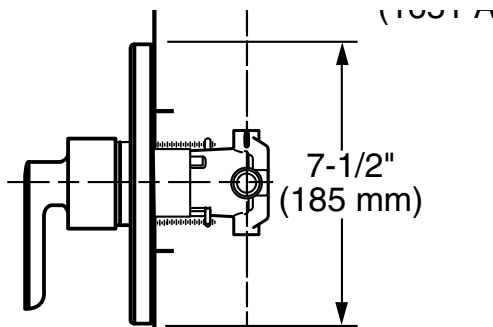

TU353501.002 Cromo	$5,099
.278 Legacy bronce	$5,259

Monomando para regadera **Townsend**

- No incluye válvula. Necesita válvula flash RU101
- Incluye cartucho de una pieza con tecnología de doble cerámica
- Unidad de balanceo de cerámica
- Discos cerámicos
- Tope de agua caliente
- Zona de confort
- Instalación espalda con espalda