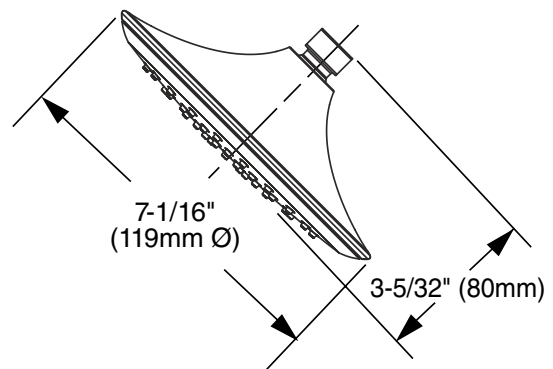

1660604MX.002 Cromo

$1,669

Regadera de plato ancho **Fluent**

- Sistema anticalcáreo
- No incluye brazo
- Consumo de agua: 9.5 LPM
- Presión mínima recomendada: 0.7 kg/cm²