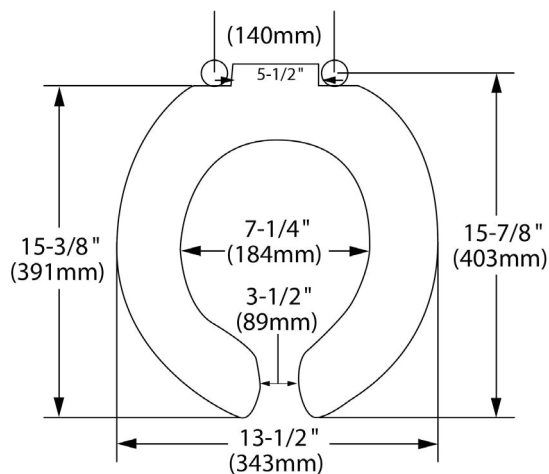

5001G055.020 Blanco ○

$829

Asiento para inodoro infantil

- Asiento redondo 100% polipropileno virgen con agente antibacterial **EverClean®**
- Diseño ergonómico
- Frente abierto
- Sin tapa
- Exclusivo para el inodoro infantil FloWise
- Incluye tuercas y bisagras