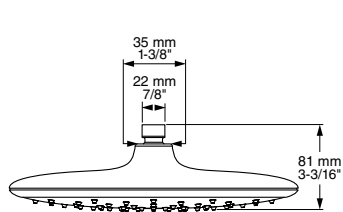

9038001.002 Cromo

$2,509

Regadera **Spectra** tipo lluvia de 28 cm

- Consumo de agua de 6.8 LPM. Ahorra hasta 27 litros en un baño de 10 minutos
- Un solo chorro tipo lluvia suave y de amplia cobertura
- Sistema de fácil limpieza que permite remover fácilmente escombros y acumulación de minerales del agua