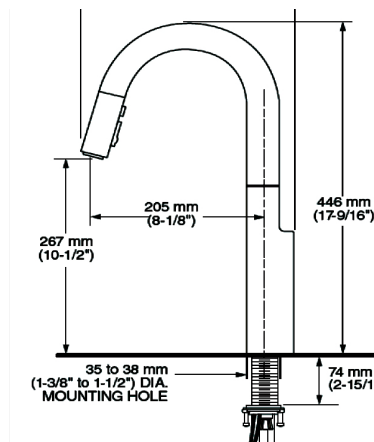

LLAVES DE COCINA

American Standard

Requiere alta presión

4931300MX.002 Cromo

$5,729

.075 Tipo acero Inoxidable

$6,869

Monomando para cocina **Beale**

- Salida giratoria
- Dos tipos de chorro, función de pausa y botones al color de la llave
- Cartucho de disco cerámico
- Construcción sólida de latón
- Tecnología de rociador retráctil Dock-Tite™ y Re-Trax™

Requiere alta presión

4932300MX.002 Cromo

$5,299

Monomando para cocina **Edgewater™**

- Salida giratoria
- Rociador de 5 funciones SelectFlo™: Chorro, Spray, Jet, Brisa y Pausa
- Cartucho de disco cerámico
- Construcción sólida de latón
- Tecnología de rociador retráctil Dock-Tite™ y Re-Trax™