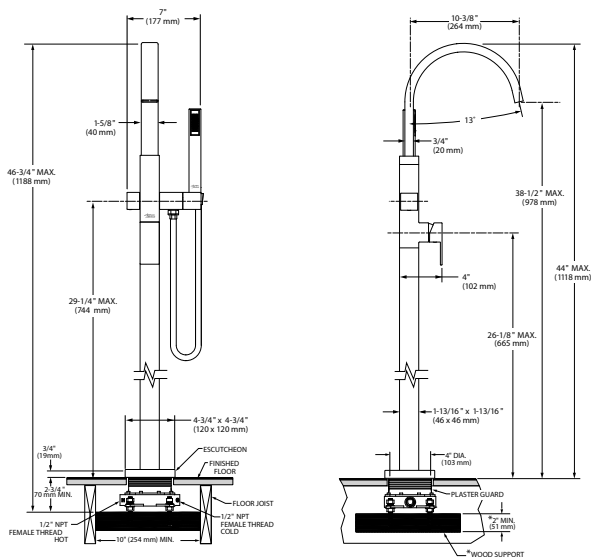

## Válvula Flash™ Roman para Duomando de Tina