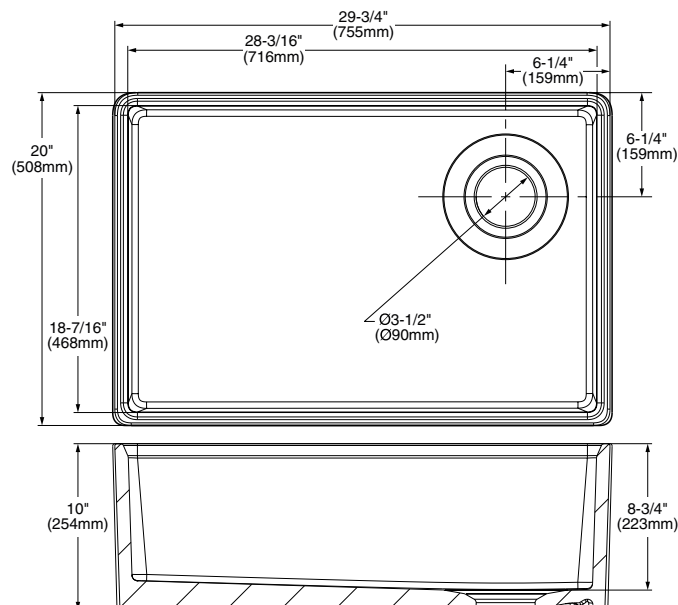

## Tarja de cocina **Avery**

- Tarja de ceramica
- Incluye desagüe y rejilla de acero inoxidable
- Instalación de montaje empotrado
- Rejilla y coladera incluidas
- Se requiere gabinete de 33 pulgadas (838 mm)
- Garantía limitada de 5 años en el fregadero
- Garantía de 1 año en accesorios incluidos