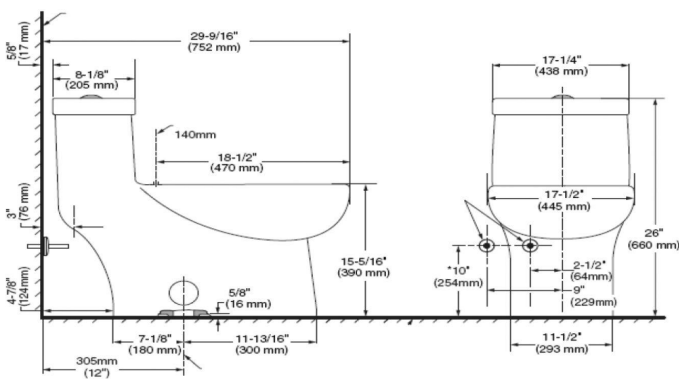

Inodoro de una pieza **Loft**

- Inodoro alargado de una pieza
- Cerámica porcelanizada de alto brillo con superficie antimicrobial permanente EverClean®
- 4.8 litros por descarga
- Altura confortable 16-1/2" (41.9 cm)
- Incluye asiento telescópico de cierre lento
- ¡Ahorra espacio! Taza elongada compacta que cabe en el espacio de una redonda
- Palanca lateral cromada
- Incluye cubrepipas al color del inodoro
- Trampa 100% esmaltada de 2-1/8"
- Garantía 5 años incluyendo herrajes (1 año en asiento)
- Desalojo de sólidos comprobado de 1,000 g MaP