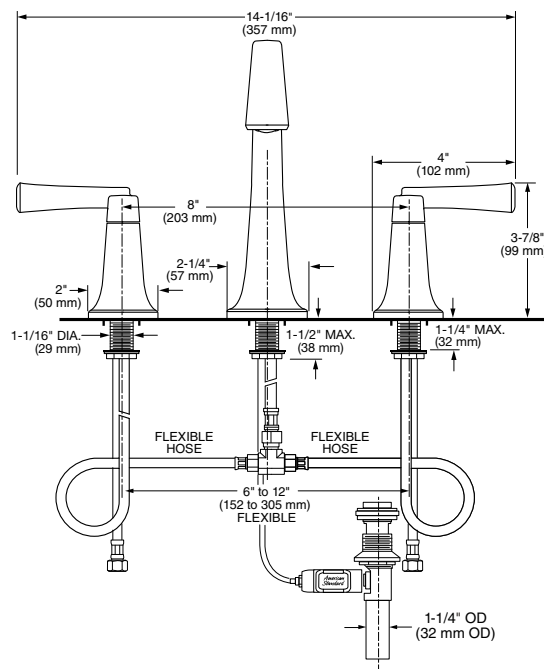

7353801MX.002 Cromo

$6,249

7353801.278 Legacy bronze

$8,179

Duomando para lavabo **Townsend** de 6" a 12"

- Salida de latón
- Cartucho de disco cerámico
- **Speed Connect**® que sustituye al sistema de drenaje de varillas
- Facilita su instalación y sella perfectamente el desagüe