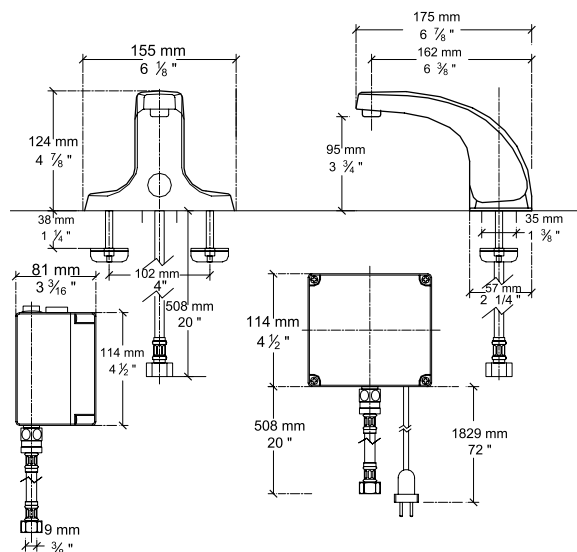

*Es necesario complementar con un Power Kit de batería o conexión eléctrica