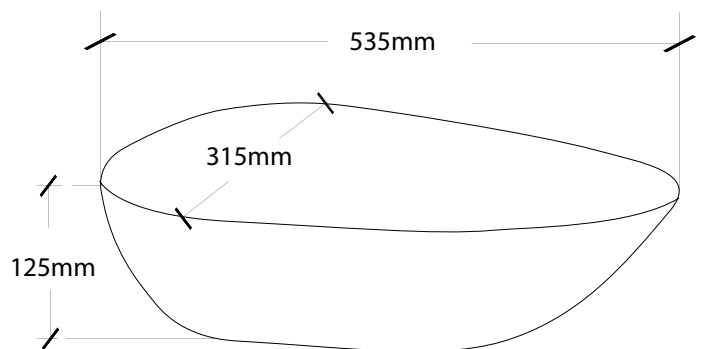

**Hasta agotar existencias**

- Sin perforaciones
- Sin rebosadero
- Diseño minimalista
- Amplio espacio interior

**01795.020** Blanco ○

**\$1,949**

Lavabo de sobreponer **Aero**

- Cerámica porcelanizada de alto brillo
- Sin perforaciones
- Sin rebosadero
- Lavabo de diseño minimalista