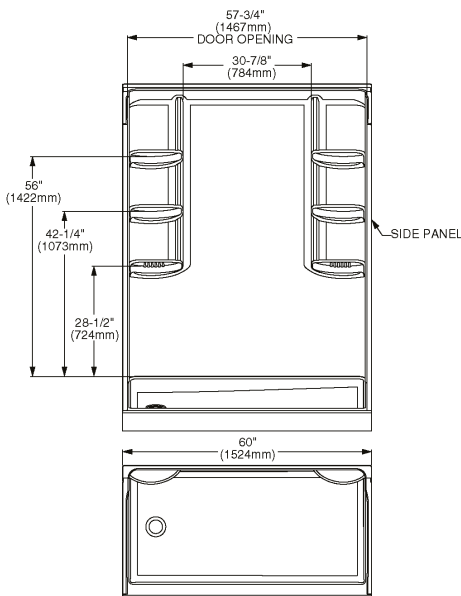

2946SW.011

$9,229

Paredes para regadera **Studio**

- Acrílico de alto brillo
- Repisas integradas
- Funciona con cualquier tipo de puertas o cortinas
- Medidas laterales 81.3 cm de ancho x 1.83 cm de alto
- Medidas frontales 1.52 cm de ancho x 1.83 cm de alto