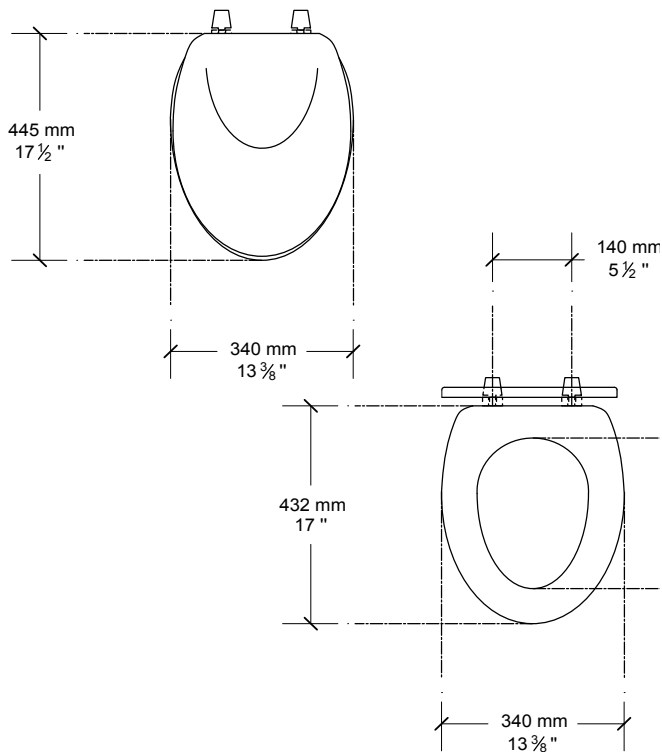

5321A65CT.020 Blanco ○

$1,039

Asiento de cierre lento **Champion**

- Asiento alargado que jamás cierra de golpe
- Permanece limpio por más tiempo con el agente antibacterial Microban®
- Hecho 100% polipropileno virgen
- Frente cerrado
- Incluye tuercas y bisagras