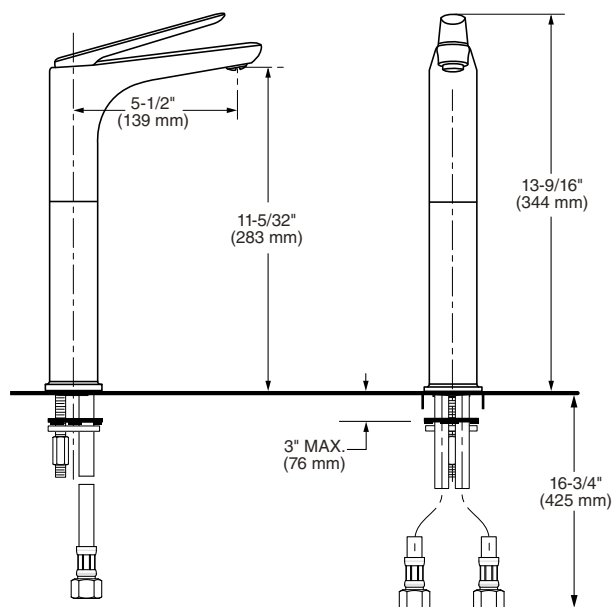

**7105152MX.002** Cromo

**\$5,289**

**7105152.295** Satin

**\$6,919**

**7105152.243** Negro mate

**\$6,919**

Monomando alto para lavabo con extensión **Studio S**

- Salida de latón
- Cartucho de disco cerámico
- Límite de agua caliente
- Drenaje de rejilla