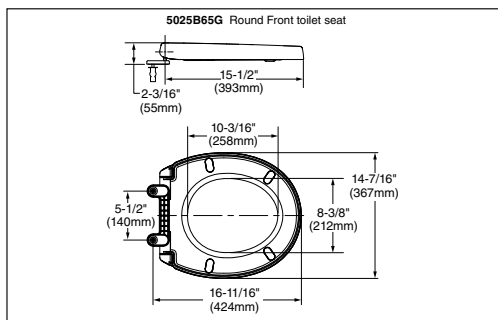

5025A65G.020 Blanco ○

$1,539

Asiento de cierre lento **Boulevard**

- Asiento elongado
- Diseño ergonómico
- Frente cerrado
- Exclusivo sistema de cierre lento que lo hace silencioso y seguro
- Telescópico: la tapa cubre completamente al asiento cuando está cerrado
- Sistema Easy Lift: el asiento puede ser removido presionando ambos botones, permite una fácil extracción y re inserción sin necesidad de herramientas
- Hecho de plástico de alta resistencia
- Superficie antimicrobial EverClean®

5350110.020 Blanco ○

$959

Asiento de cierre lento **Cadet**

- Asiento elongado 100% polipropileno virgen
- Diseño ergonómico
- Frente cerrado
- Exclusivo sistema de cierre lento que lo hace silencioso y seguro
- Telescópico: la tapa cubre completamente al asiento cuando está cerrado
- Incluye tuercas y bisagras
- Superficie antimicrobial EverClean®