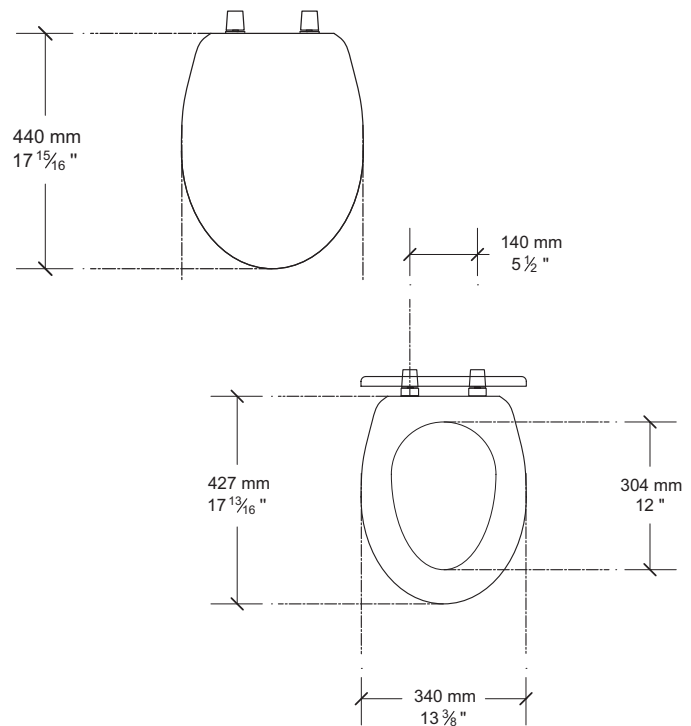

**5311012.020** Blanco ○

**\$609**

Asiento **Ravenna**

- Asiento elongado de madera termomoldeada sin porosidad que evita que se hinche
- Diseño ergonómico
- Frente cerrado
- Incluye tuercas y bisagras
- Mayor conservación de calor