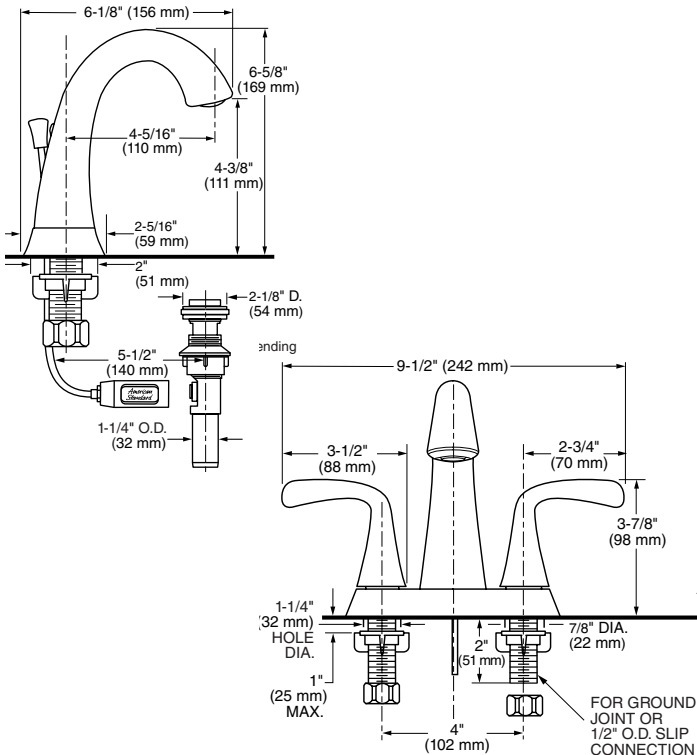

8888311.002 Cromo

\$1,139

Céspol minimalista redondo para lavabo

- Construcción sólida en latón
- Incluye chapetón redondo
- 5 años de garantía