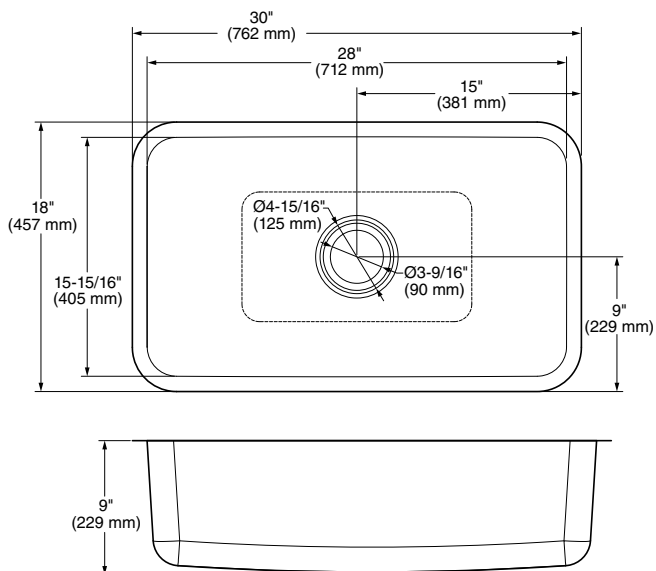

18SB.9301800T.075 Tipo acero Inoxidable ● **$4,959**

Tarja grande para cocina **American Standard**

- Fabricada de una sola hoja de acero inoxidable calibre 18
- Incluye sistema de montaje bajocubierta
- El sistema SoundSecure™ reduce el ruido del agua y los objetos
- El sistema de aislamiento StoneLock™ reduce aún más el ruido y previene condensación de humedad bajo la tarja
- Incluye contracanal