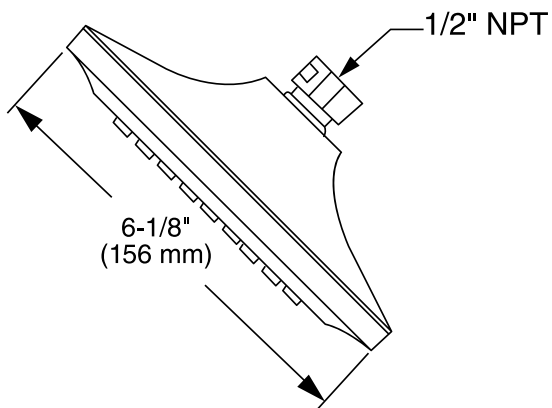

1660508.002 Cromo

$979

1660508.278 Legacy Bronze

$1,369

Regadera **Townsend**

1660528.002 Cromo

$979

1660528.295 Satin

$1,369

1660528.243 Negro

$1,369

Regadera **Studio**