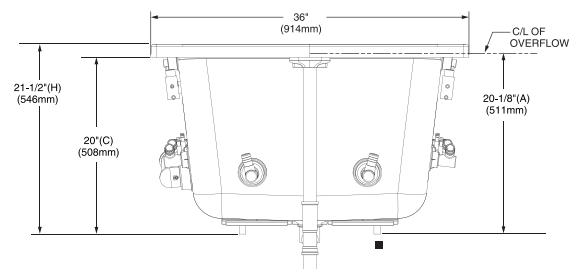

Everclean Whirlpool

- Disfruta de un masaje relajante de cuerpo completo en esta bañera de hidromasaje de 10 chorros
- La garantía limitada de por vida cubre el servicio a domicilio, las piezas y la mano de obra
- Acrílico con refuerzo de fibra de vidrio
- 10 jets limpios totalmente ajustables que tienen una superficie lisa y fácil de limpiar
- 3 controles de volumen de aire silenciosos montados lateralmente
- Control de encendido / apagado montado lateralmente
- 2 reposabrazos moldeados y soporte lumbar integral para mayor comodidad
- Piso de bañera texturizado y antideslizante para mayor seguridad
- Instalación inmediata en una plataforma preconstruida
- Fondo de bañera pre-nivelado
- El drenaje de remojo profundo requerido (1599.500.020, vendido por separado) agrega 3 pulgadas adicionales de profundidad de remojo
- Mide 72 pulgadas X 36 pulgadas X 21 - 1 / 2 pulgadas