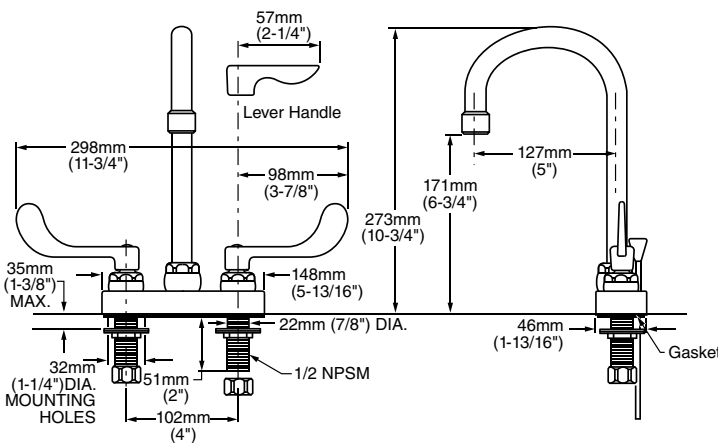

# LLAVES INSTITUCIONALES

American Standard

**7500170MX.002** Cromo  **\$3,109**

Llave para tarja o lavabo institucional de 4"

- Salida giratoria
- Maneral tipo quirúrgico
- Salida alta de cuello de ganso
- Garantía limitada de 5 años
- Disco cerámico
- Consumo de agua 5.7 LPM
- Construcción sólida de latón