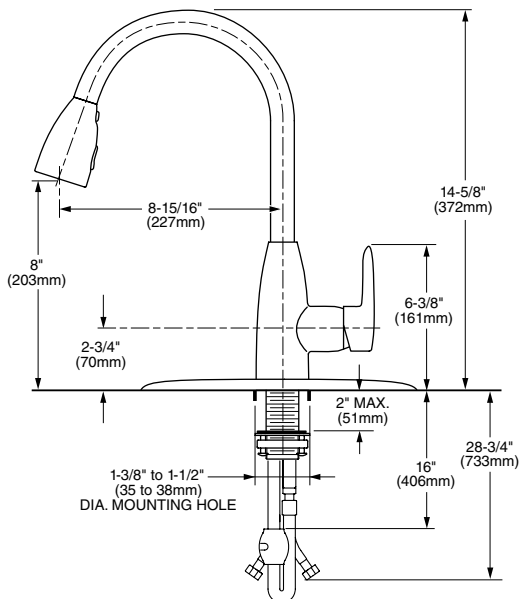

Monomando para cocina **Colony Soft**

- Salida giratoria
- Rociador extraíble con spray ajustable
- Memoria de temperatura
- Puede colocarse con o sin chapetón
- Cartucho de disco cerámico
- Construcción sólida en latón
- Incluye chapetón