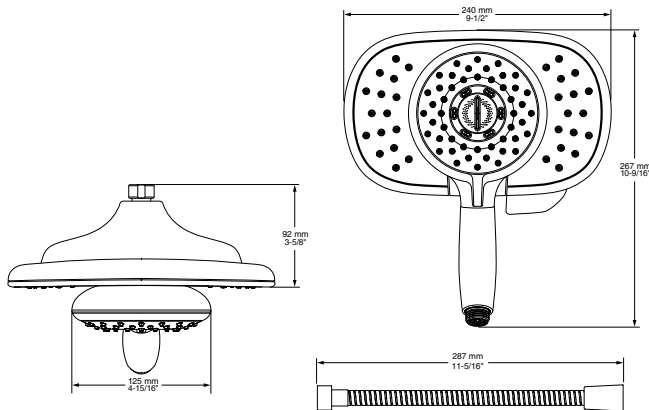

**Amplia Cobertura**  
Su forma alargada permite que el chorro cubra todo el cuerpo

**24cm**